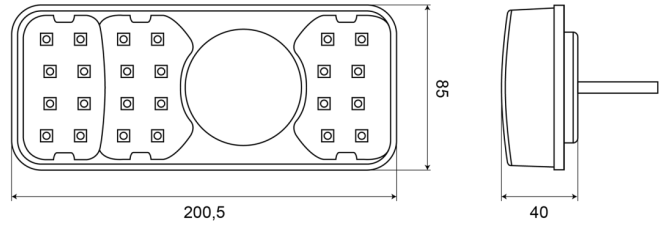

FEUX AVANT ET ARRIÈRE

1700-3

Feu arrière LED | gauche | 12-24V

EAN: 5414184003705

Caractéristiques

Contient Clignoteur	Oui	Longueur mm	200,5 mm
Contient Feu anti-brouillard	Oui	Montage	Montage en surface
Contient pas de Catadioptre triangulaire	Oui	Poids (kg)	0,58 Kg
Contient Éclairage de plaque - latéral	Oui	Position-Stop	Oui
Couleur	Orange/rouge	Raccordement	Câble fin ouvert
Couleur lentille	Orange/rouge	Source lumineuse	LED
Côté montage	Arrière - Gauche	Température d'opération	-30°C / +65°C
Degrée-IP	IP66+IP68	Tension	12V - 24V
EMC	EMC R10	Type	Feux arrières
EMC R10	Oui	À commander par	1
Hauteur mm	85 mm	Épaisseur mm	40 mm
Homologation	ECE		
Livré avec	Écrous de fixation		
Longueur câble (m)	2 m		