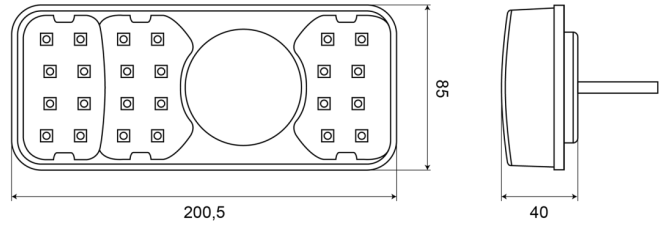

FEUX AVANT ET ARRIÈRE

1700-3

Feu arrière LED | gauche | 12-24V

EAN: 5414184003705

Caractéristiques

Contient Clignoteur	Oui	Longueur mm	200,5 mm
Contient Feu anti-brouillard	Oui	Montage	Montage en surface
Contient pas de Catadioptré triangulaire	Oui	Poids (kg)	0,58 Kg
Contient Éclairage de plaque - latéral	Oui	Position-Stop	Oui
Couleur	Orange/rouge	Raccordement	Câble fin ouvert
Couleur lentille	Orange/rouge	Source lumineuse	LED
Côté montage	Arrière - Gauche	Température d'opération	-30°C / +65°C
Degrée-IP	IP66+IP68	Tension	12V - 24V
EMC	EMC R10	Type	Feux arrières
EMC R10	Oui	À commander par	1
Hauteur mm	85 mm	Épaisseur mm	40 mm
Homologation	ECE		
Livré avec	Écrous de fixation		
Longueur câble (m)	2 m		