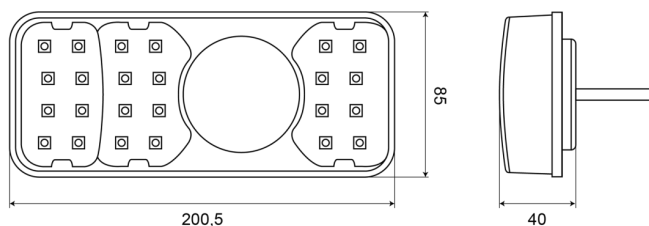

FEUX AVANT ET ARRIÈRE

1700-3

Feu arrière LED | gauche | 12-24V

EAN: 5414184003705

Caractéristiques

Contient Clignoteur	Oui
Contient Feu anti-brouillard	Oui
Contient pas de Catadioptré triangulaire	Oui
Contient Éclairage de plaque - latéral	Oui
Couleur	Orange/rouge
Couleur lentille	Orange/rouge
Côté montage	Arrière - Gauche
Degrée-IP	IP66+IP68
EMC	EMC R10
EMC R10	Oui
Hauteur mm	85 mm
Homologation	ECE
Livré avec	Écrous de fixation
Longueur câble (m)	2 m

Longueur mm	200,5 mm
Montage	Montage en surface
Poids (kg)	0,58 Kg
Position-Stop	Oui
Raccordement	Câble fin ouvert
Source lumineuse	LED
Température d'opération	-30°C / +65°C
Tension	12V - 24V
Type	Feux arrières
À commander par	1
Épaisseur mm	40 mm