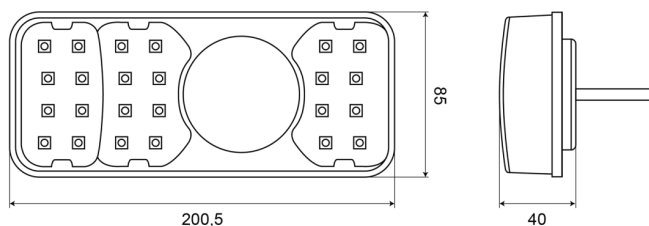

FEUX AVANT ET ARRIÈRE

1700-4

Feu arrière LED | droite | 12-24V

EAN: 5414184003712

Caractéristiques

Contient Clignoteur	Oui
Contient Feu de recul	Oui
Contient pas de Catadioptré triangulaire	Oui
Contient Éclairage de plaque - latéral	Oui
Couleur	Orange/rouge/blanc
Couleur lentille	Orange/rouge/blanc
Côté montage	Arrière - Droite
Degrée-IP	IP66+IP68
EMC	EMC R10
EMC R10	Oui
Hauteur mm	85 mm
Homologation	ECE
Livré avec	Écrous de fixation
Longueur câble (m)	2 m

Longueur mm	200,5 mm
Montage	Montage en surface
Poids (kg)	0,53 Kg
Position-Stop	Oui
Raccordement	Câble fin ouvert
Source lumineuse	LED
Température d'opération	-30°C / +65°C
Tension	12V - 24V
Type	Feux arrières
À commander par	1
Épaisseur mm	40 mm