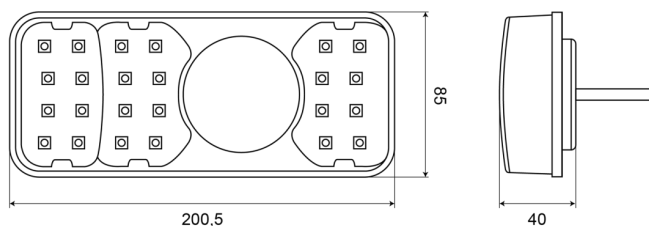

# FEUX AVANT ET ARRIÈRE

1700-4

Feu arrière LED | droite | 12-24V

EAN: 5414184003712

## Caractéristiques

Contient Clignoteur	Oui
Contient Feu de recul	Oui
Contient pas de Catadioptré triangulaire	Oui
Contient Éclairage de plaque - latéral	Oui
Couleur	Orange/rouge/blanc
Couleur lentille	Orange/rouge/blanc
Côté montage	Arrière - Droite
Degrée-IP	IP66+IP68
EMC	EMC R10
EMC R10	Oui
Hauteur mm	85 mm
Homologation	ECE
Livré avec	Écrous de fixation
Longueur câble (m)	2 m

Longueur mm	200,5 mm
Montage	Montage en surface
Poids (kg)	0,53 Kg
Position-Stop	Oui
Raccordement	Câble fin ouvert
Source lumineuse	LED
Température d'opération	-30°C / +65°C
Tension	12V - 24V
Type	Feux arrières
À commander par	1
Épaisseur mm	40 mm