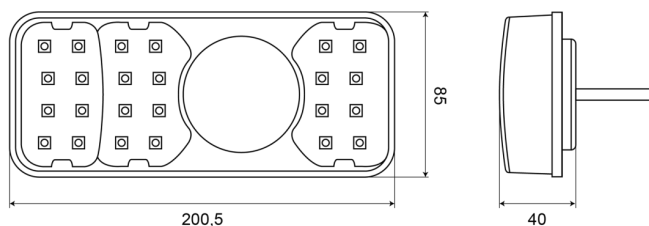

FEUX AVANT ET ARRIÈRE

1700-4

Feu arrière LED | droite | 12-24V

EAN: 5414184003712

Caractéristiques

| | |
|--|--------------------|
| Contient Clignoteur | Oui |
| Contient Feu de recul | Oui |
| Contient pas de Catadioptré triangulaire | Oui |
| Contient Éclairage de plaque - latéral | Oui |
| Couleur | Orange/rouge/blanc |
| Couleur lentille | Orange/rouge/blanc |
| Côté montage | Arrière - Droite |
| Degrée-IP | IP66+IP68 |
| EMC | EMC R10 |
| EMC R10 | Oui |
| Hauteur mm | 85 mm |
| Homologation | ECE |
| Livré avec | Écrous de fixation |
| Longueur câble (m) | 2 m |

| | |
|-------------------------|--------------------|
| Longueur mm | 200,5 mm |
| Montage | Montage en surface |
| Poids (kg) | 0,53 Kg |
| Position-Stop | Oui |
| Raccordement | Câble fin ouvert |
| Source lumineuse | LED |
| Température d'opération | -30°C / +65°C |
| Tension | 12V - 24V |
| Type | Feux arrières |
| À commander par | 1 |
| Épaisseur mm | 40 mm |