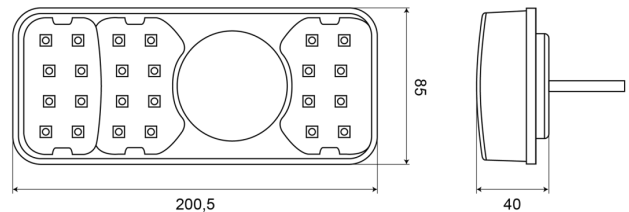

## Caractéristiques

Contient Clignoteur	Oui
Contient pas de Catadioptré triangulaire	Oui
Couleur	Orange/rouge
Couleur lentille	Orange/rouge
Côté montage	Arrière - Gauche & droite
Degrée-IP	IP66+IP68
EMC	EMC R10
EMC R10	Oui
Hauteur mm	85 mm
Homologation	ECE
Livré avec	Écrous de fixation
Longueur câble (m)	2 m

Longueur mm	200,5 mm
Montage	Montage en surface
Poids (kg)	0,53 Kg
Position-Stop	Oui
Raccordement	Câble fin ouvert
Source lumineuse	LED
Température d'opération	-30°C / +65°C
Tension	12V - 24V
Type	Feux arrières
À commander par	1
Épaisseur mm	40 mm