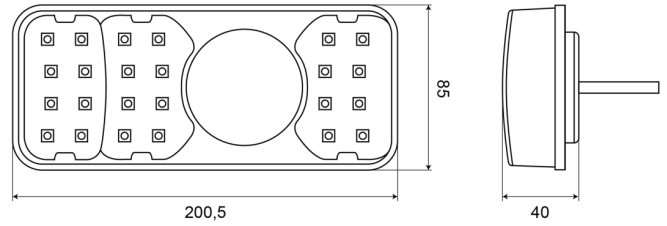

FEUX AVANT ET ARRIÈRE

1700-5

Feu arrière LED | gauche+droite | 12-24V

EAN: 5414184003736

Caractéristiques

Contient Clignoteur	Oui	Longueur mm	200,5 mm
Contient pas de Catadioptre triangulaire	Oui	Montage	Montage en surface
Couleur	Orange/rouge	Poids (kg)	0,53 Kg
Couleur lentille	Orange/rouge	Position-Stop	Oui
Côté montage	Arrière - Gauche & droite	Raccordement	Câble fin ouvert
Degrée-IP	IP66+IP68	Source lumineuse	LED
EMC	EMC R10	Température d'opération	-30°C / +65°C
EMC R10	Oui	Tension	12V - 24V
Hauteur mm	85 mm	Type	Feux arrières
Homologation	ECE	À commander par	1
Livré avec	Écrous de fixation	Épaisseur mm	40 mm
Longueur cable (m)	2 m		