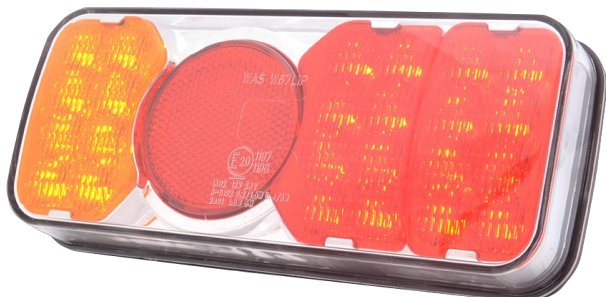

FEUX AVANT ET ARRIÈRE

1700-5

Feu arrière LED | gauche+droite | 12-24V

EAN: 5414184003736

Caractéristiques

Contient Clignoteur	Oui
Contient pas de Catadioptré triangulaire	Oui
Couleur	Orange/rouge
Couleur lentille	Orange/rouge
Côté montage	Arrière - Gauche & droite
Degrée-IP	IP66+IP68
EMC	EMC R10
EMC R10	Oui
Hauteur mm	85 mm
Homologation	ECE
Livré avec	Écrous de fixation
Longueur cable (m)	2 m

Longueur mm	200,5 mm
Montage	Montage en surface
Poids (kg)	0,53 Kg
Position-Stop	Oui
Raccordement	Câble fin ouvert
Source lumineuse	LED
Température d'opération	-30°C / +65°C
Tension	12V - 24V
Type	Feux arrières
À commander par	1
Épaisseur mm	40 mm