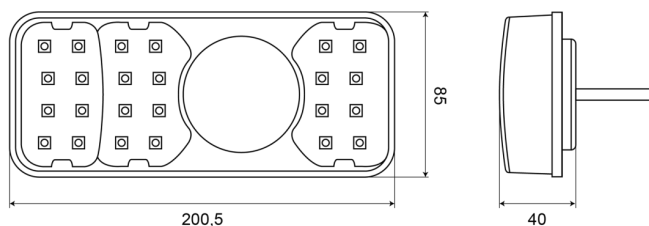

FEUX AVANT ET ARRIÈRE

1700-5

Feu arrière LED | gauche+droite | 12-24V

EAN: 5414184003736

Caractéristiques

Contient Clignoteur	Oui
Contient pas de Catadioptré triangulaire	Oui
Couleur	Orange/rouge
Couleur lentille	Orange/rouge
Côté montage	Arrière - Gauche & droite
Degrée-IP	IP66+IP68
EMC	EMC R10
EMC R10	Oui
Hauteur mm	85 mm
Homologation	ECE
Livré avec	Écrous de fixation
Longueur cable (m)	2 m

Longueur mm	200,5 mm
Montage	Montage en surface
Poids (kg)	0,53 Kg
Position-Stop	Oui
Raccordement	Câble fin ouvert
Source lumineuse	LED
Température d'opération	-30°C / +65°C
Tension	12V - 24V
Type	Feux arrières
À commander par	1
Épaisseur mm	40 mm