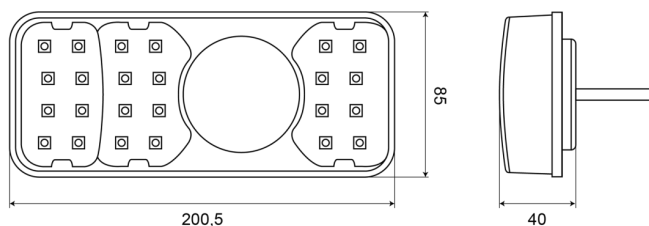

FEUX AVANT ET ARRIÈRE

1700-5

Feu arrière LED | gauche+droite | 12-24V

EAN: 5414184003736

Caractéristiques

Contient Clignoteur	Oui
Contient pas de Catadioptre triangulaire	Oui
Couleur	Orange/rouge
Couleur lentille	Orange/rouge
Côté montage	Arrière - Gauche & droite
Degrée-IP	IP66+IP68
EMC	EMC R10
EMC R10	Oui
Hauteur mm	85 mm
Homologation	ECE
Livré avec	Écrous de fixation
Longueur cable (m)	2 m

Longueur mm	200,5 mm
Montage	Montage en surface
Poids (kg)	0,53 Kg
Position-Stop	Oui
Raccordement	Câble fin ouvert
Source lumineuse	LED
Température d'opération	-30°C / +65°C
Tension	12V - 24V
Type	Feux arrières
À commander par	1
Épaisseur mm	40 mm