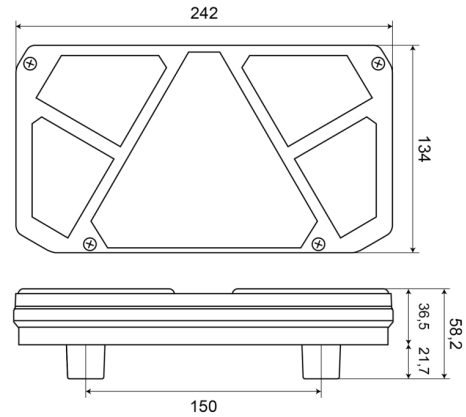

FEUX AVANT ET ARRIÈRE

1800-1

Feu arrière LED | gauche | 12-24V

EAN: 5414184003514

Caractéristiques

Contient Catadioptré triangulaire	Oui	Longueur mm	242 mm
Contient Clignoteur	Oui	Montage	Montage en surface
Contient Feu anti-brouillard	Oui	Poids (kg)	0,9 Kg
Contient Feu de recul	Oui	Position-Stop	Oui
Couleur	Orange/rouge/blanc	Raccordement	Câble fin ouvert
Couleur lentille	Orange/rouge/blanc	Source lumineuse	LED
Côté montage	Arrière - Gauche	Température d'opération	-30°C / +65°C
Degrée-IP	IP66+IP68	Tension	12V - 24V
EMC	EMC R10	Type	Feux arrières
EMC R10	Oui	À commander par	1
Hauteur mm	134 mm	Épaisseur mm	36,5 mm
Homologation	ECE		
Livré avec	Écrous de fixation		
Longueur câble (m)	2 m		