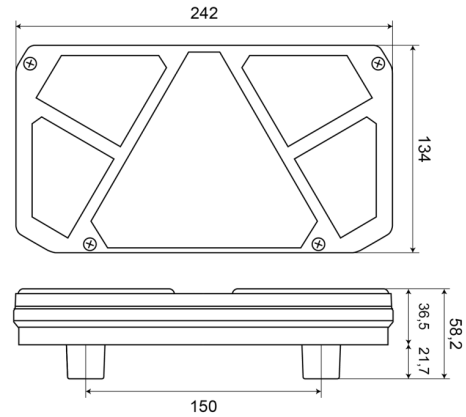

# FEUX AVANT ET ARRIÈRE

1800-1

Feu arrière LED | gauche | 12-24V

EAN: 5414184003514

## Caractéristiques

Contient Catadioptré triangulaire	Oui
Contient Clignoteur	Oui
Contient Feu anti-brouillard	Oui
Contient Feu de recul	Oui
Couleur	Orange/rouge/blanc
Couleur lentille	Orange/rouge/blanc
Côté montage	Arrière - Gauche
Degrée-IP	IP66+IP68
EMC	EMC R10
EMC R10	Oui
Hauteur mm	134 mm
Homologation	ECE
Livré avec	Écrous de fixation
Longueur câble (m)	2 m

Longueur mm	242 mm
Montage	Montage en surface
Poids (kg)	0,9 Kg
Position-Stop	Oui
Raccordement	Câble fin ouvert
Source lumineuse	LED
Température d'opération	-30°C / +65°C
Tension	12V - 24V
Type	Feux arrières
À commander par	1
Épaisseur mm	36,5 mm