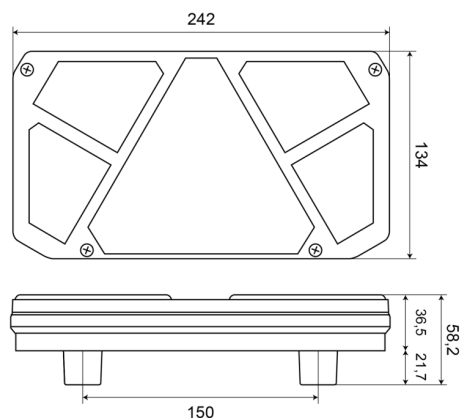

FEUX AVANT ET ARRIÈRE

1800-1

Feu arrière LED | gauche | 12-24V

EAN: 5414184003514

Caractéristiques

Contient Catadioptré triangulaire	Oui
Contient Clignoteur	Oui
Contient Feu anti-brouillard	Oui
Contient Feu de recul	Oui
Couleur	Orange/rouge/blanc
Couleur lentille	Orange/rouge/blanc
Côté montage	Arrière - Gauche
Degrée-IP	IP66+IP68
EMC	EMC R10
EMC R10	Oui
Hauteur mm	134 mm
Homologation	ECE
Livré avec	Écrous de fixation
Longueur câble (m)	2 m

Longueur mm	242 mm
Montage	Montage en surface
Poids (kg)	0,9 Kg
Position-Stop	Oui
Raccordement	Câble fin ouvert
Source lumineuse	LED
Température d'opération	-30°C / +65°C
Tension	12V - 24V
Type	Feux arrières
À commander par	1
Épaisseur mm	36,5 mm