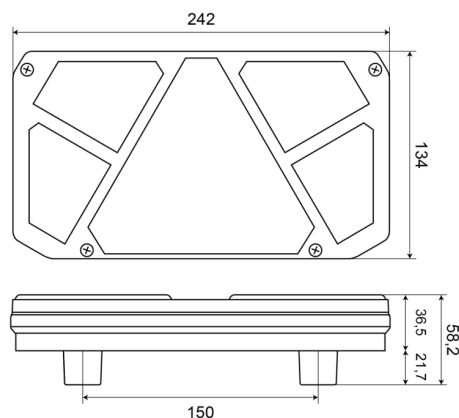

FEUX AVANT ET ARRIÈRE

1800-1

Feu arrière LED | gauche | 12-24V

EAN: 5414184003514

Caractéristiques

Contient Catadioptré triangulaire	Oui
Contient Clignoteur	Oui
Contient Feu anti-brouillard	Oui
Contient Feu de recul	Oui
Couleur	Orange/rouge/blanc
Couleur lentille	Orange/rouge/blanc
Côté montage	Arrière - Gauche
Degrée-IP	IP66+IP68
EMC	EMC R10
EMC R10	Oui
Hauteur mm	134 mm
Homologation	ECE
Livré avec	Écrous de fixation
Longueur câble (m)	2 m

Longueur mm	242 mm
Montage	Montage en surface
Poids (kg)	0,9 Kg
Position-Stop	Oui
Raccordement	Câble fin ouvert
Source lumineuse	LED
Température d'opération	-30°C / +65°C
Tension	12V - 24V
Type	Feux arrières
À commander par	1
Épaisseur mm	36,5 mm