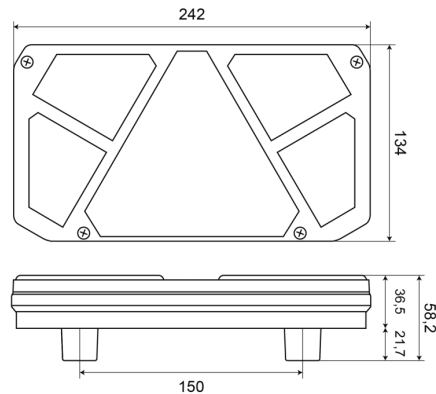

FEUX DEVANT ET ARRIÈRE

1800-2

Feu arrière LED | droite | 12-24V

EAN: 5414184003507

Caractéristiques

Contient Catadioptré triangulaire	Oui
Contient Clignoteur	Oui
Contient Feu anti-brouillard	Oui
Contient Feu de recul	Oui
Couleur	Orange/rouge/blanc
Couleur lentille	Orange/rouge/blanc
Côté montage	Arrière - Droite
Degré-IP	IP66+IP68
EMC	EMC R10
EMC R10	Oui
Hauteur mm	134 mm
Homologation	ECE
Livré avec	Écrous de fixation
Longueur câble (m)	2 m

Longueur mm	242 mm
Montage	Montage en surface
Poids (kg)	0,9 Kg
Position-Stop	Oui
Raccordement	Câble fin ouvert
Source lumineuse	LED
Température d'opération	-30°C / +65°C
Tension	12V - 24V
Type	Feux arrières
À commander par	1
Épaisseur mm	36,5 mm

Good to know 

Fils de connexion étamés selon un processus 'water block' spécial