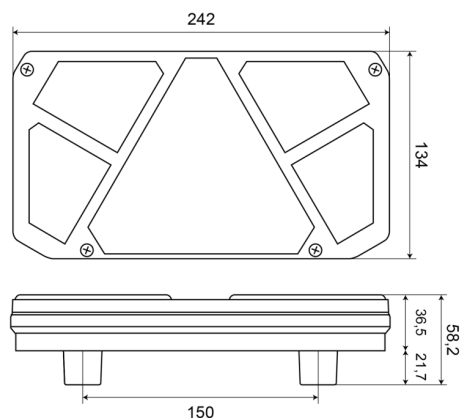

FEUX AVANT ET ARRIÈRE

1800-2

Feu arrière LED | droite | 12-24V

EAN: 5414184003507

Caractéristiques

| | |
|-----------------------------------|--------------------|
| Contient Catadioptré triangulaire | Oui |
| Contient Clignoteur | Oui |
| Contient Feu anti-brouillard | Oui |
| Contient Feu de recul | Oui |
| Couleur | Orange/rouge/blanc |
| Couleur lentille | Orange/rouge/blanc |
| Côté montage | Arrière - Droite |
| Degrée-IP | IP66+IP68 |
| EMC | EMC R10 |
| EMC R10 | Oui |
| Hauteur mm | 134 mm |
| Homologation | ECE |
| Livré avec | Écrous de fixation |
| Longueur câble (m) | 2 m |

| | |
|-------------------------|--------------------|
| Longueur mm | 242 mm |
| Montage | Montage en surface |
| Poids (kg) | 0,9 Kg |
| Position-Stop | Oui |
| Raccordement | Câble fin ouvert |
| Source lumineuse | LED |
| Température d'opération | -30°C / +65°C |
| Tension | 12V - 24V |
| Type | Feux arrières |
| À commander par | 1 |
| Épaisseur mm | 36,5 mm |