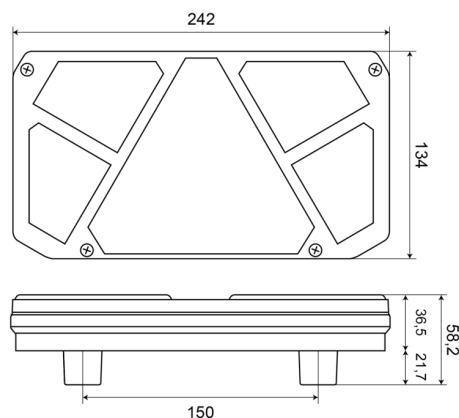

# FEUX AVANT ET ARRIÈRE

1800-2

Feu arrière LED | droite | 12-24V

EAN: 5414184003507

## Caractéristiques

Contient Catadioptré triangulaire	Oui
Contient Clignoteur	Oui
Contient Feu anti-brouillard	Oui
Contient Feu de recul	Oui
Couleur	Orange/rouge/blanc
Couleur lentille	Orange/rouge/blanc
Côté montage	Arrière - Droite
Degrée-IP	IP66+IP68
EMC	EMC R10
EMC R10	Oui
Hauteur mm	134 mm
Homologation	ECE
Livré avec	Écrous de fixation
Longueur câble (m)	2 m

Longueur mm	242 mm
Montage	Montage en surface
Poids (kg)	0,9 Kg
Position-Stop	Oui
Raccordement	Câble fin ouvert
Source lumineuse	LED
Température d'opération	-30°C / +65°C
Tension	12V - 24V
Type	Feux arrières
À commander par	1
Épaisseur mm	36,5 mm