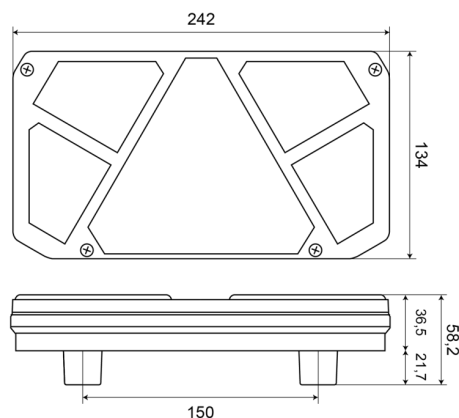

FEUX AVANT ET ARRIÈRE

1800-2

Feu arrière LED | droite | 12-24V

EAN: 5414184003507

Caractéristiques

Contient Catadioptré triangulaire	Oui
Contient Clignoteur	Oui
Contient Feu anti-brouillard	Oui
Contient Feu de recul	Oui
Couleur	Orange/rouge/blanc
Couleur lentille	Orange/rouge/blanc
Côté montage	Arrière - Droite
Degrée-IP	IP66+IP68
EMC	EMC R10
EMC R10	Oui
Hauteur mm	134 mm
Homologation	ECE
Livré avec	Écrous de fixation
Longueur câble (m)	2 m

Longueur mm	242 mm
Montage	Montage en surface
Poids (kg)	0,9 Kg
Position-Stop	Oui
Raccordement	Câble fin ouvert
Source lumineuse	LED
Température d'opération	-30°C / +65°C
Tension	12V - 24V
Type	Feux arrières
À commander par	1
Épaisseur mm	36,5 mm