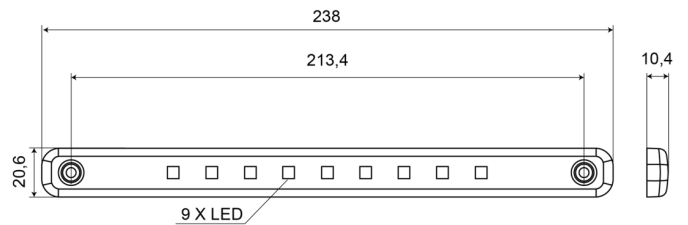

FEUX D'ENCOMBREMENT

202-DV-RO

Feu d'encombrement LED | 12-24V | rouge

EAN: 5414184003804

Caractéristiques

Couleur	Rouge	Homologation	ECE R7
Couleur lentille	Rouge	Montage	Montage en surface
Côté montage	Arrière	Nombre de LEDs	9
Degré-IP	IP66+IP68	Poids (kg)	0,074 Kg
Dimensions	238 mm x 20,6 mm x 10,4 mm	Raccordement	Câble fin ouvert
EMC	EMC R10	Source lumineuse	LED
EMC R10	Oui	Température d'opération	-30°C / +65°C
Emballage	Emballage POS	Tension	12V - 24V
Fonctions	Feu de gabarit arrière	À commander par	1