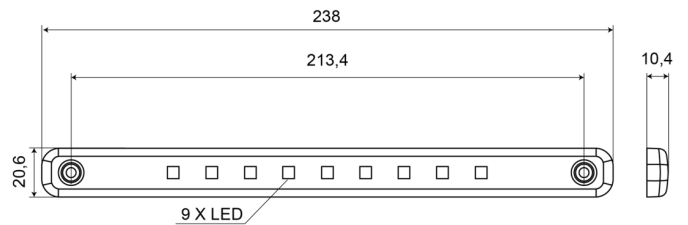

FEUX D'ENCOMBREMENT

202-DV-RO

Feu d'encombrement LED | 12-24V | rouge

EAN: 5414184003804

Caractéristiques

Couleur	Rouge	Homologation	ECE R7
Couleur lentille	Rouge	Montage	Montage en surface
Côté montage	Arrière	Nombre de LEDs	9
Degrée-IP	IP66+IP68	Poids (kg)	0,074 Kg
Dimensions	238 mm x 20,6 mm x 10,4 mm	Raccordement	Câble fin ouvert
EMC	EMC R10	Source lumineuse	LED
EMC R10	Oui	Temperature d'opération	-30°C / +65°C
Emballage	Emballage POS	Tension	12V - 24V
Fonctions	Feu de gabarit arrière	À commander par	1