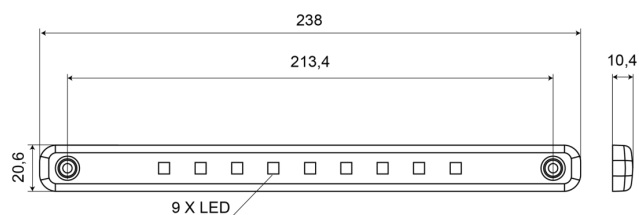

## Caractéristiques

Couleur	Rouge
Couleur lentille	Rouge
Côté montage	Arrière
Degrée-IP	IP66+IP68
Dimensions	238 mm x 20,6 mm x 10,4 mm
EMC	EMC R10
EMC R10	Oui
Emballage	Emballage POS
Fonctions	Feu de gabarit arrière

Homologation	ECE R7
Montage	Montage en surface
Nombre de LEDs	9
Poids (kg)	0,074 Kg
Raccordement	Câble fin ouvert
Source lumineuse	LED
Température d'opération	-30°C / +65°C
Tension	12V - 24V
À commander par	1