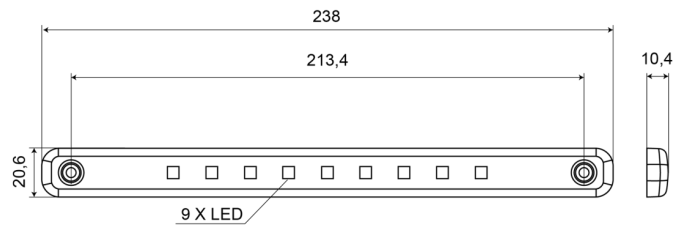

# FEUX D'ENCOMBREMENT

202-DV-RO

Feu d'encombrement LED | 12-24V | rouge

EAN: 5414184003804

## Caractéristiques

Couleur	Rouge	Homologation	ECE R7
Couleur lentille	Rouge	Montage	Montage en surface
Côté montage	Arrière	Nombre de LEDs	9
Degrée-IP	IP66+IP68	Poids (kg)	0,074 Kg
Dimensions	238 mm x 20,6 mm x 10,4 mm	Raccordement	Câble fin ouvert
EMC	EMC R10	Source lumineuse	LED
EMC R10	Oui	Temperature d'opération	-30°C / +65°C
Emballage	Emballage POS	Tension	12V - 24V
Fonctions	Feu de gabarit arrière	À commander par	1