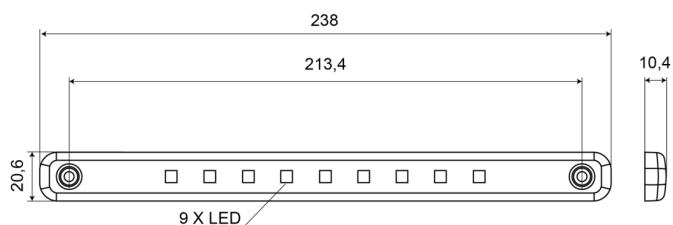

FEUX D'ENCOMBREMENT

202-DV-RO

Feu d'encombrement LED | 12-24V | rouge

EAN: 5414184003804

Caractéristiques

Couleur	Rouge	Homologation	ECE R7
Couleur lentille	Rouge	Montage	Montage en surface
Côté montage	Arrière	Nombre de LEDs	9
Degrée-IP	IP66+IP68	Poids (kg)	0,074 Kg
Dimensions	238 mm x 20,6 mm x 10,4 mm	Raccordement	Câble fin ouvert
EMC	EMC R10	Source lumineuse	LED
EMC R10	Oui	Temperature d'opération	-30°C / +65°C
Emballage	Emballage POS	Tension	12V - 24V
Fonctions	Feu de gabarit arrière	À commander par	1