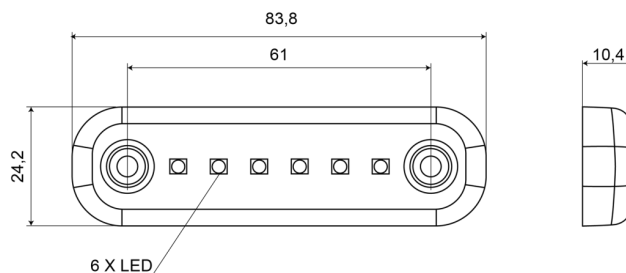

203-12V

Éclairage intérieur | LED | rectangulaire | crystal

EAN: 5414184003811

Caractéristiques

Bon à savoir	Fils de connexion étamés selon un processus 'water block' spécial	Montage	Montage en surface
Couleur	Blanc	Nombre de LEDs	6
Couleur lentille	Transparent	Poids (kg)	0,03 Kg
Degrée-IP	IP66+IP68	Raccordement	Câble fin ouvert
Dimensions	83,8 mm x 24,2 mm x 10,4 mm	Source lumineuse	LED
Emballage	Emballage POS	Tension	12V
Interrupteur	Non	Type	Rectangulaire
Livré avec	Joint de montage	Watt	1,5 Watt
Lumen	126	À commander par	1