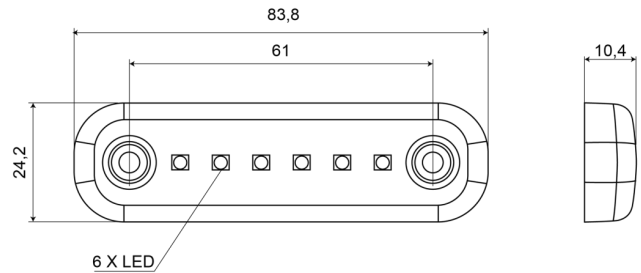

203-12V

Éclairage intérieur | LED | rectangulaire | crystal

EAN: 5414184003811

## Caractéristiques

Bon à savoir	Fils de connexion étamés selon un processus 'water block' spécial
Couleur	Blanc
Couleur lentille	Transparent
Degré-IP	IP66+IP68
Dimensions	83,8 mm x 24,2 mm x 10,4 mm
Emballage	Emballage POS
Interrupteur	Non
Livré avec	Joint de montage
Lumen	126

Montage	Montage en surface
Nombre de LEDs	6
Poids (kg)	0,03 Kg
Raccordement	Câble fin ouvert
Source lumineuse	LED
Tension	12V
Type	Rectangulaire
Watt	1,5 Watt
À commander par	1