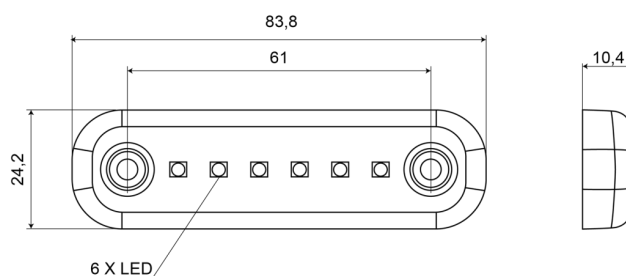

203-12V

Éclairage intérieur | LED | rectangulaire | crystal

EAN: 5414184003811

Caractéristiques

Bon à savoir	Fils de connexion étamés selon un processus 'water block' spécial	Montage	Montage en surface
Couleur	Blanc	Nombre de LEDs	6
Couleur lentille	Transparent	Poids (kg)	0,03 Kg
Degré-IP	IP66+IP68	Raccordement	Câble fin ouvert
Dimensions	83,8 mm x 24,2 mm x 10,4 mm	Source lumineuse	LED
Emballage	Emballage POS	Tension	12V
Interrupteur	Non	Type	Rectangulaire
Livré avec	Joint de montage	Watt	1,5 Watt
Lumen	126	À commander par	1