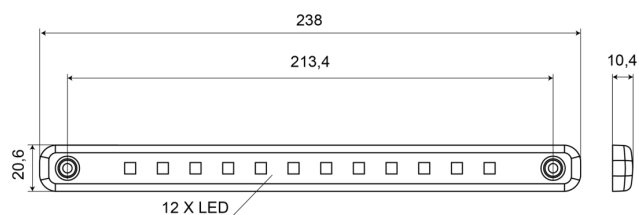

204-12V

Éclairage intérieure | LED | longue | blanc

EAN: 5414184003828

Caractéristiques

Couleur	Blanc
Couleur lentille	Transparent
Degré-IP	IP66+IP68
Dimensions	238 mm x 20,6 mm x 10,4 mm
Emballage	Emballage POS
Interrupteur	Non
Livré avec	Joint de montage
Montage	Montage en surface

Nombre de LEDs	12
Poids (kg)	0,074 Kg
Raccordement	Câble fin ouvert
Source lumineuse	LED
Tension	12V
Type	Rectangulaire
À commander par	1
Étanchéité	Oui

Good to know

Fils de connexion étamés selon un processus 'water block' spécial