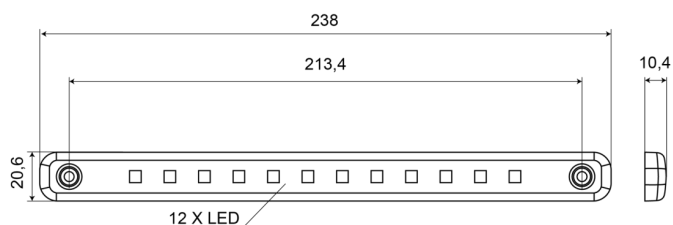

204-12V

Éclairage intérieur | LED | longue | blanc

EAN: 5414184003828

## Caractéristiques

Couleur	Blanc	Nombre de LEDs	12
Couleur lentille	Transparent	Poids (kg)	0,074 Kg
Degré-IP	IP66+IP68	Raccordement	Câble fin ouvert
Dimensions	238 mm x 20,6 mm x 10,4 mm	Source lumineuse	LED
Emballage	Emballage POS	Tension	12V
Interrupteur	Non	Type	Rectangulaire
Livré avec	Joint de montage	À commander par	1
Montage	Montage en surface	Étanchéité	Oui