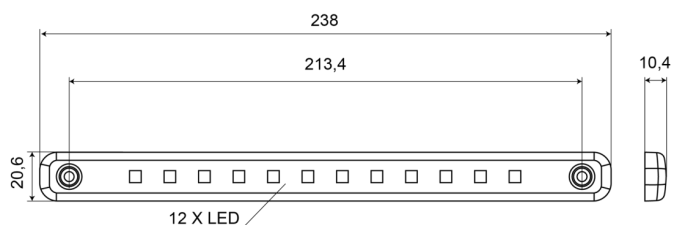

204-12V

Éclairage intérieur | LED | longue | blanc

EAN: 5414184003828

Caractéristiques

Couleur	Blanc	Nombre de LEDs	12
Couleur lentille	Transparent	Poids (kg)	0,074 Kg
Degré-IP	IP66+IP68	Raccordement	Câble fin ouvert
Dimensions	238 mm x 20,6 mm x 10,4 mm	Source lumineuse	LED
Emballage	Emballage POS	Tension	12V
Interrupteur	Non	Type	Rectangulaire
Livré avec	Joint de montage	À commander par	1
Montage	Montage en surface	Étanchéité	Oui