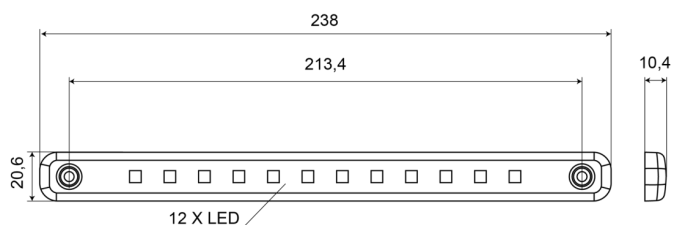

204-24V

Éclairage intérieur | LED | longue | blanc

EAN: 5414184004047

Caractéristiques

Couleur	Blanc
Couleur lentille	Transparent
Degré-IP	IP66+IP68
Dimensions	238 mm x 20,6 mm x 10,4 mm
Emballage	Emballage POS
Interrupteur	Non
Livré avec	Joint de montage
Lumen	285
Montage	Montage en surface
Nombre de LEDs	12

Poids (kg)	0,074 Kg
Raccordement	Câble fin ouvert
Source lumineuse	LED
Tension	24V
Type	Rectangulaire
À commander par	1
Étanchéité	Oui