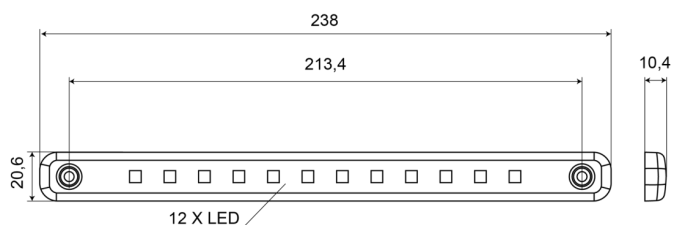

204-24V

Éclairage intérieur | LED | longue | blanc

EAN: 5414184004047

Caractéristiques

Couleur	Blanc	Poids (kg)	0,074 Kg
Couleur lentille	Transparent	Raccordement	Câble fin ouvert
Degré-IP	IP66+IP68	Source lumineuse	LED
Dimensions	238 mm x 20,6 mm x 10,4 mm	Tension	24V
Emballage	Emballage POS	Type	Rectangulaire
Interrupteur	Non	À commander par	1
Livré avec	Joint de montage	Étanchéité	Oui
Lumen	285		
Montage	Montage en surface		
Nombre de LEDs	12		