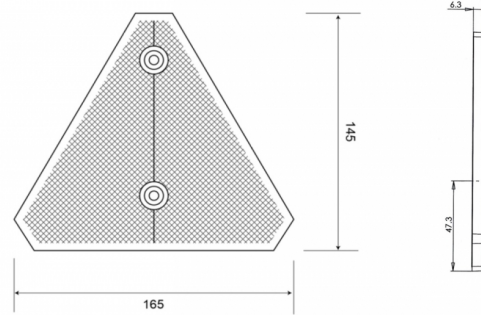

CATADIOPTRES

20R

Catadioptre | triangulaire | rouge

EAN: 5414184600003

Caractéristiques

Couleur	Rouge
Côté montage	Arrière
Dimensions	145 mm x 165 mm x 6,3 mm
Homologation	ECE R3
Matériaux	PMMA/ABS
Montage	À visser

Poids (kg)	0,044 Kg
Type	Triangulaire
À commander par	10