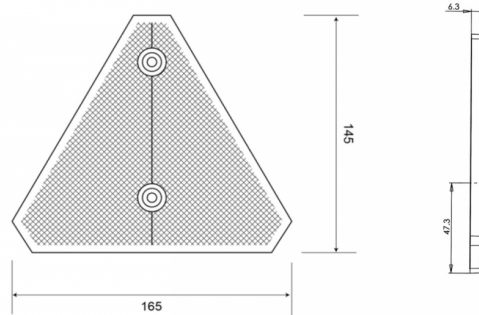

EAN: 5414184600003

Caractéristiques

Couleur	Rouge	Poids (kg)	0,044 Kg
Côté montage	Arrière	Type	Triangulaire
Dimensions	145 mm x 165 mm x 6,3 mm	À commander par	10
Homologation	ECE R3		
Matériaux	PMMA/ABS		
Montage	À visser		