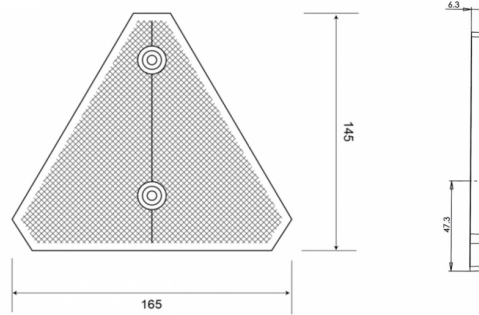

# CATADIOPTRES

20R

Catadioptre | triangulaire | rouge

EAN: 5414184600003

## Caractéristiques

Couleur	Rouge	Poids (kg)	0,044 Kg
Côté montage	Arrière	Type	Triangulaire
Dimensions	145 mm x 165 mm x 6,3 mm	À commander par	10
Homologation	ECE R3		
Matériaux	PMMA/ABS		
Montage	À visser		