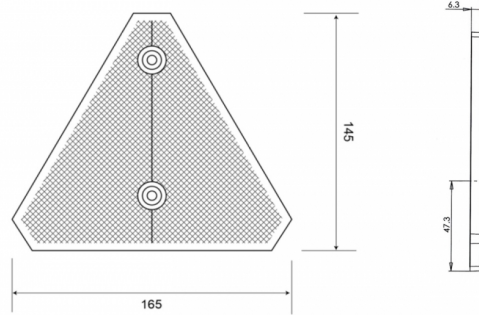

EAN: 5414184600003

Caractéristiques

Couleur	Rouge	Poids (kg)	0,044 Kg
Côté montage	Arrière	Type	Triangulaire
Dimensions	145 mm x 165 mm x 6,3 mm	À commander par	10
Homologation	ECE R3		
Matériaux	PMMA/ABS		
Montage	À visser		