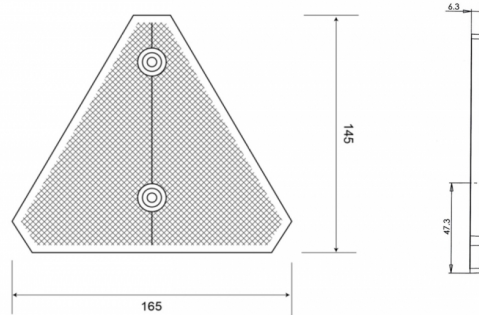

### Caractéristiques

Couleur	Rouge	Poids (kg)	0,044 Kg
Côté montage	Arrière	Type	Triangulaire
Dimensions	145 mm x 165 mm x 6,3 mm	À commander par	10
Homologation	ECE R3		
Matériaux	PMMA/ABS		
Montage	À visser		