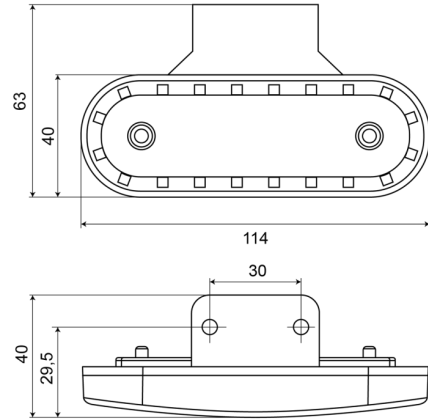

228-DV-OR

Feu d'encombrement LED | 12-24V | orange

EAN: 5414184003873

Caractéristiques

Couleur	Orange	Livré avec	Support séparé
Couleur lentille	Orange	Montage	Montage en surface/support
Côté montage	Côté	Nombre de LEDs	20
Degrée-IP	IP66+IP68	Poids (kg)	0,072 Kg
Dimensions	114 mm x 40 (63) mm x 25 mm	Raccordement	Câble fin ouvert
EMC	EMC R10	Source lumineuse	LED
EMC R10	Oui	Température d'opération	-30°C / +65°C
Emballage	Emballage POS	Tension	12V - 24V
Fonctions	Feu de position latéral	À commander par	1
Homologation	ECE R3+R91		