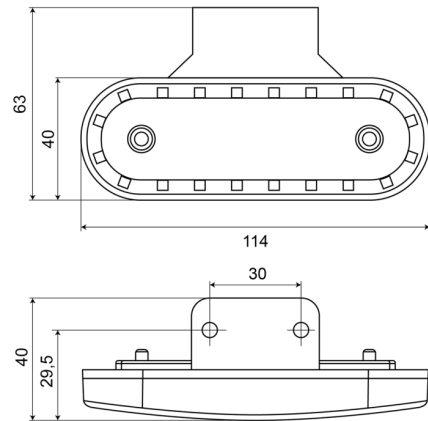

228-DV-RO

Feu d'encombrement LED | 12-24V | rouge

EAN: 5414184001718

Caractéristiques

Couleur	Rouge	Livré avec	Support séparé
Couleur lentille	Rouge	Montage	Montage en surface/support
Côté montage	Arrière	Nombre de LEDs	20
Degrée-IP	IP66+IP68	Poids (kg)	0,072 Kg
Dimensions	114 mm x 40 (63) mm x 25 mm	Raccordement	Câble fin ouvert
EMC	EMC R10	Source lumineuse	LED
EMC R10	Oui	Température d'opération	-30°C / +65°C
Emballage	Emballage POS	Tension	12V - 24V
Fonctions	Feu de gabarit arrière	À commander par	1
Homologation	ECE R3+R7		