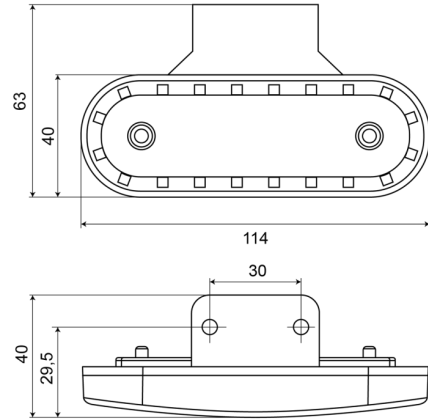

228-DV-RO

Feu d'encombrement LED | 12-24V | rouge

EAN: 5414184001718

Caractéristiques

Couleur	Rouge	Livré avec	Support séparé
Couleur lentille	Rouge	Montage	Montage en surface/support
Côté montage	Arrière	Nombre de LEDs	20
Degrée-IP	IP66+IP68	Poids (kg)	0,072 Kg
Dimensions	114 mm x 40 (63) mm x 25 mm	Raccordement	Câble fin ouvert
EMC	EMC R10	Source lumineuse	LED
EMC R10	Oui	Température d'opération	-30°C / +65°C
Emballage	Emballage POS	Tension	12V - 24V
Fonctions	Feu de gabarit arrière	À commander par	1
Homologation	ECE R3+R7		