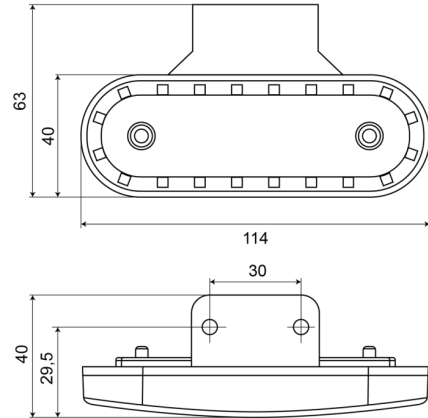

228-DV-RO

Feu d'encombrement LED | 12-24V | rouge

EAN: 5414184001718

Caractéristiques

Couleur	Rouge	Livré avec	Support séparé
Couleur lentille	Rouge	Montage	Montage en surface/support
Côté montage	Arrière	Nombre de LEDs	20
Degrée-IP	IP66+IP68	Poids (kg)	0,072 Kg
Dimensions	114 mm x 40 (63) mm x 25 mm	Raccordement	Câble fin ouvert
EMC	EMC R10	Source lumineuse	LED
EMC R10	Oui	Température d'opération	-30°C / +65°C
Emballage	Emballage POS	Tension	12V - 24V
Fonctions	Feu de gabarit arrière	À commander par	1
Homologation	ECE R3+R7		