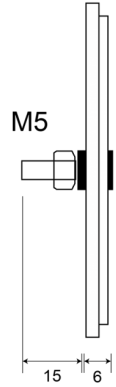

CATADIOPTRES

22C

Catadioptré | rond | blanc

EAN: 5414184600041

Caractéristiques

Couleur	Blanc	Montage	À visser
Côté montage	Devant	Poids (kg)	0,018 Kg
Diamètre mm	63 mm	Type	Rond
Homologation	ECE R3	À commander par	36
Matériaux	PMMA/ABS	Épaisseur mm	6 mm