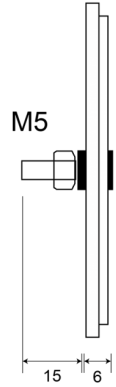

# CATADIOPTRES

22C

Catadioptré | rond | blanc

EAN: 5414184600041

## Caractéristiques

Couleur	Blanc	Montage	À visser
Côté montage	Devant	Poids (kg)	0,018 Kg
Diamètre mm	63 mm	Type	Rond
Homologation	ECE R3	À commander par	36
Matériaux	PMMA/ABS	Épaisseur mm	6 mm