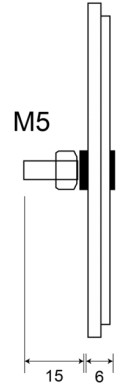

# CATADIOPTRES

22C

Catadioptre | rond | blanc

EAN: 5414184600041

## Caractéristiques

Couleur	Blanc	Montage	À visser
Côté montage	Devant	Poids (kg)	0,018 Kg
Diamètre mm	63 mm	Type	Rond
Homologation	ECE R3	À commander par	36
Matériaux	PMMA/ABS	Épaisseur mm	6 mm