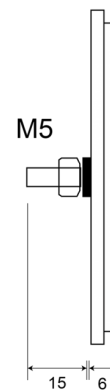

EAN: 5414184600041

Caractéristiques

Couleur	Blanc	Montage	À visser
Côté montage	Devant	Poids (kg)	0,018 Kg
Diamètre mm	63 mm	Type	Rond
Homologation	ECE R3	À commander par	36
Matériaux	PMMA/ABS	Épaisseur mm	6 mm