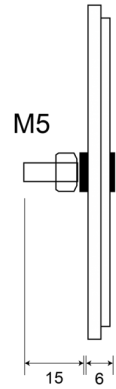

CATADIOPTRES

220

Catadioptre | rond | orange

EAN: 5414184600058

Caractéristiques

Couleur	Orange	Montage	À visser
Côté montage	Côté	Poids (kg)	0,018 Kg
Diamètre mm	63 mm	Type	Rond
Homologation	ECE R3	À commander par	36
Matériaux	PMMA/ABS	Épaisseur mm	6 mm