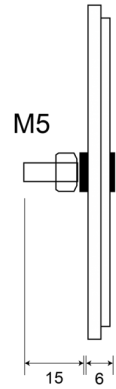

# CATADIOPTRES

220

Catadioptre | rond | orange

EAN: 5414184600058

## Caractéristiques

Couleur	Orange	Montage	À visser
Côté montage	Côté	Poids (kg)	0,018 Kg
Diamètre mm	63 mm	Type	Rond
Homologation	ECE R3	À commander par	36
Matériaux	PMMA/ABS	Épaisseur mm	6 mm