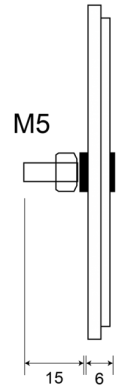

EAN: 5414184600058

Caractéristiques

Couleur	Orange	Montage	À visser
Côté montage	Côté	Poids (kg)	0,018 Kg
Diamètre mm	63 mm	Type	Rond
Homologation	ECE R3	À commander par	36
Matériaux	PMMA/ABS	Épaisseur mm	6 mm