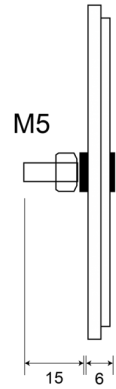

CATADIOPTRES

22R

Catadioptre | rond | rouge

EAN: 5414184600065

Caractéristiques

Couleur	Rouge	Montage	À visser
Côté montage	Arrière	Poids (kg)	0,018 Kg
Diamètre mm	63 mm	Type	Rond
Homologation	ECE R3	À commander par	36
Matériaux	PMMA/ABS	Épaisseur mm	6 mm