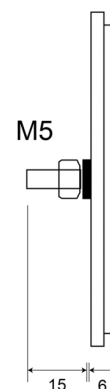

CATADIOPTRES

22R

Catadioptre | rond | rouge

EAN: 5414184600065

Caractéristiques

Couleur	Rouge	Montage	À visser
Côté montage	Arrière	Poids (kg)	0,018 Kg
Diamètre mm	63 mm	Type	Rond
Homologation	ECE R3	À commander par	36
Matériaux	PMMA/ABS	Épaisseur mm	6 mm