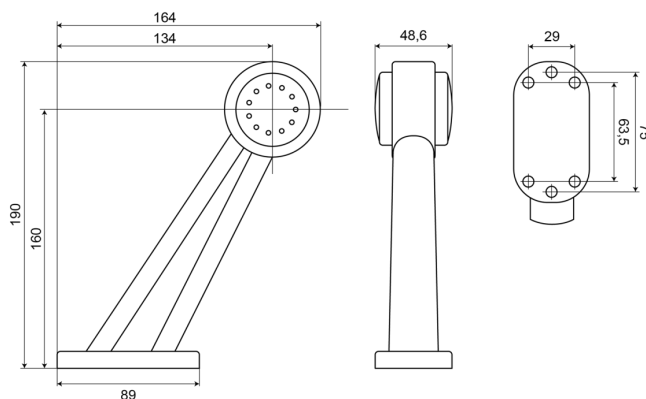

FEUX D'ENCOMBREMENT

236L-DV

Feu d'encombrement LED | gauche | 12-24V |
rouge/blanc

EAN: 5414184004306

Caractéristiques

Couleur	Rouge/blanc
Couleur lentille	Rouge/transparent
Côté montage	Gauche
Degrée-IP	IP66+IP68
Diamètre mm	60 mm
Dimensions	190 mm x 164 mm x 48,6 mm
EMC	EMC R10
EMC R10	Oui
Emballage	Emballage POS

Fonctions	Feu de gabarit 2 fonctions
Homologation	ECE R7
Montage	Montage en surface
Poids (kg)	0,2 Kg
Raccordement	Câble fin ouvert
Source lumineuse	LED
Température d'opération	-30°C / +65°C
Tension	12V - 24V
À commander par	1

Good to know

Fils de connexion étamés selon un processus 'water block' spécial