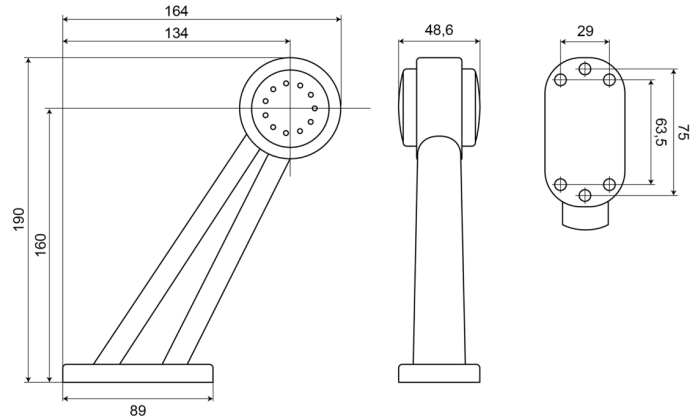

FEUX D'ENCOMBREMENT

236L-DV

Feu d'encombrement LED | gauche | 12-24V | rouge/blanc

EAN: 5414184004306

Caractéristiques

| | | | |
|------------------|---------------------------|-------------------------|----------------------------|
| Couleur | Rouge/blanc | Fonctions | Feu de gabarit 2 fonctions |
| Couleur lentille | Rouge/transparent | Homologation | ECE R7 |
| Côté montage | Gauche | Montage | Montage en surface |
| Degré-IP | IP66+IP68 | Poids (kg) | 0,2 Kg |
| Diamètre mm | 60 mm | Raccordement | Câble fin ouvert |
| Dimensions | 190 mm x 164 mm x 48,6 mm | Source lumineuse | LED |
| EMC | EMC R10 | Température d'opération | -30°C / +65°C |
| EMC R10 | Oui | Tension | 12V - 24V |
| Emballage | Emballage POS | À commander par | 1 |