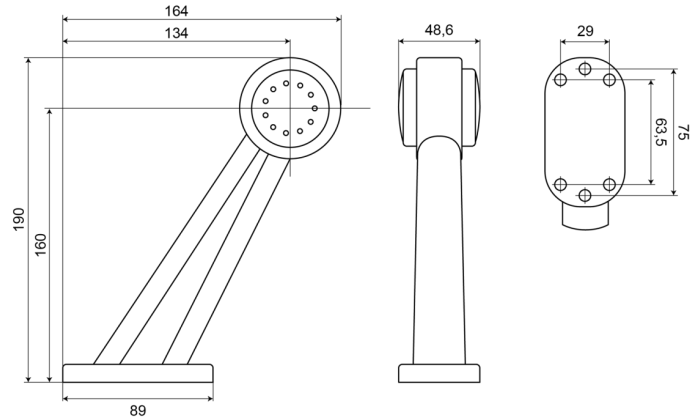

# FEUX D'ENCOMBREMENT

236L-DV

Feu d'encombrement LED | gauche | 12-24V |  
rouge/blanc

EAN: 5414184004306

## Caractéristiques

Couleur	Rouge/blanc	Fonctions	Feu de gabarit 2 fonctions
Couleur lentille	Rouge/transparent	Homologation	ECE R7
Côté montage	Gauche	Montage	Montage en surface
Degré-IP	IP66+IP68	Poids (kg)	0,2 Kg
Diamètre mm	60 mm	Raccordement	Câble fin ouvert
Dimensions	190 mm x 164 mm x 48,6 mm	Source lumineuse	LED
EMC	EMC R10	Température d'opération	-30°C / +65°C
EMC R10	Oui	Tension	12V - 24V
Emballage	Emballage POS	À commander par	1