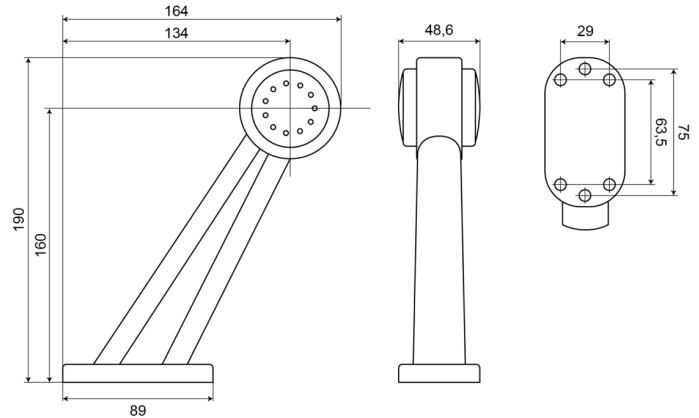

FEUX D'ENCOMBREMENT

236L-DV

Feu d'encombrement LED | gauche | 12-24V |
rouge/blanc

EAN: 5414184004306

Caractéristiques

Couleur	Rouge/blanc	Fonctions	Feu de gabarit 2 fonctions
Couleur lentille	Rouge/transparent	Homologation	ECE R7
Côté montage	Gauche	Montage	Montage en surface
Degré-IP	IP66+IP68	Poids (kg)	0,2 Kg
Diamètre mm	60 mm	Raccordement	Câble fin ouvert
Dimensions	190 mm x 164 mm x 48,6 mm	Source lumineuse	LED
EMC	EMC R10	Température d'opération	-30°C / +65°C
EMC R10	Oui	Tension	12V - 24V
Emballage	Emballage POS	À commander par	1