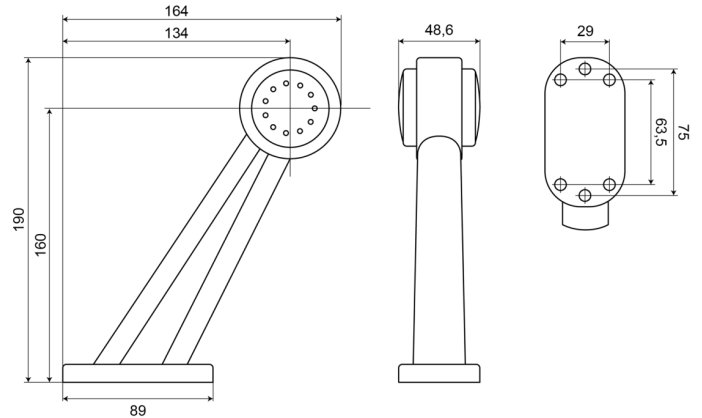

FEUX D'ENCOMBREMENT

236L-DV

Feu d'encombrement LED | gauche | 12-24V | rouge/blanc

EAN: 5414184004306

Caractéristiques

Couleur	Rouge/blanc	Fonctions	Feu de gabarit 2 fonctions
Couleur lentille	Rouge/transparent	Homologation	ECE R7
Côté montage	Gauche	Montage	Montage en surface
Degrée-IP	IP66+IP68	Poids (kg)	0,2 Kg
Diamètre mm	60 mm	Raccordement	Câble fin ouvert
Dimensions	190 mm x 164 mm x 48,6 mm	Source lumineuse	LED
EMC	EMC R10	Température d'opération	-30°C / +65°C
EMC R10	Oui	Tension	12V - 24V
Emballage	Emballage POS	À commander par	1