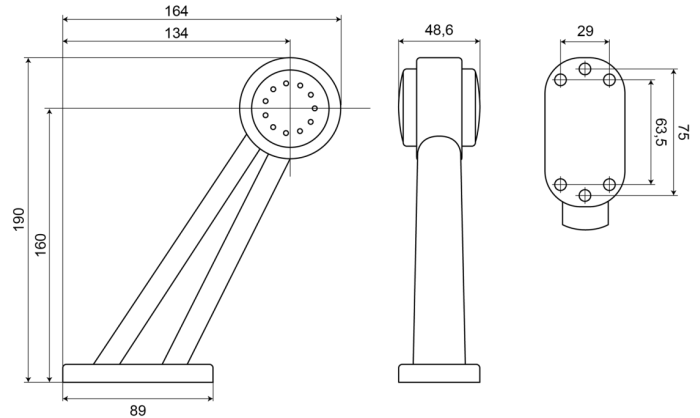

FEUX D'ENCOMBREMENT

236R-DV

Feu d'encombrement LED | droite | 12-24V |
rouge/blanc

EAN: 5414184004375

Caractéristiques

Couleur	Rouge/blanc	Fonctions	Feu de gabarit 2 fonctions
Couleur lentille	Rouge/transparent	Homologation	ECE R7
Côté montage	Droite	Montage	Montage en surface
Degré-IP	IP66+IP68	Poids (kg)	0,2 Kg
Diamètre mm	60 mm	Raccordement	Câble fin ouvert
Dimensions	190 mm x 164 mm x 48,6 mm	Source lumineuse	LED
EMC	EMC R10	Température d'opération	-30°C / +65°C
EMC R10	Oui	Tension	12V - 24V
Emballage	Emballage POS	À commander par	1