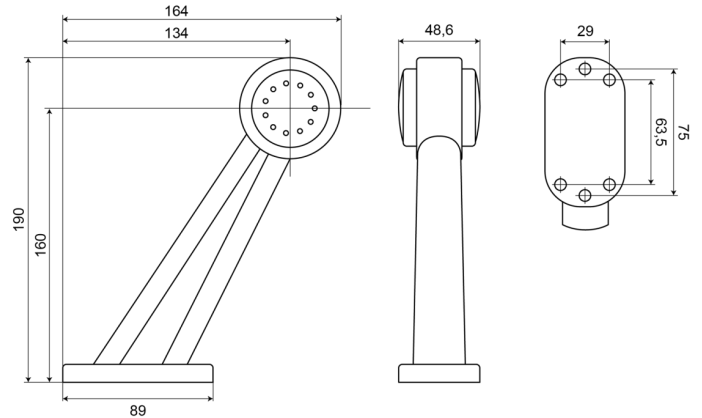

FEUX D'ENCOMBREMENT

236R-DV

Feu d'encombrement LED | droite | 12-24V |
rouge/blanc

EAN: 5414184004375

Caractéristiques

Couleur	Rouge/blanc	Fonctions	Feu de gabarit 2 fonctions
Couleur lentille	Rouge/transparent	Homologation	ECE R7
Côté montage	Droite	Montage	Montage en surface
Degré-IP	IP66+IP68	Poids (kg)	0,2 Kg
Diamètre mm	60 mm	Raccordement	Câble fin ouvert
Dimensions	190 mm x 164 mm x 48,6 mm	Source lumineuse	LED
EMC	EMC R10	Température d'opération	-30°C / +65°C
EMC R10	Oui	Tension	12V - 24V
Emballage	Emballage POS	À commander par	1