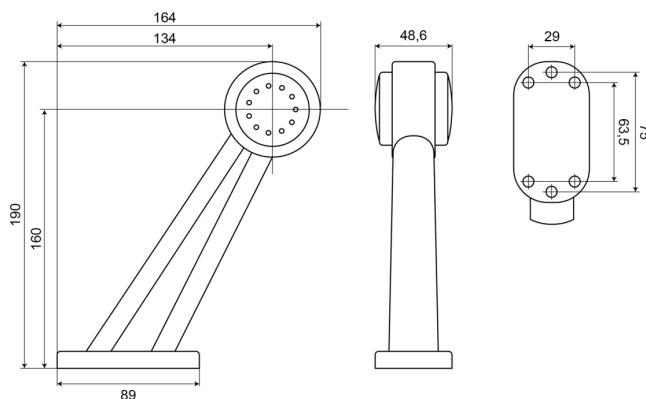

FEUX D'ENCOMBREMENT

236R-DV

Feu d'encombrement LED | droite | 12-24V |
rouge/blanc

EAN: 5414184004375

Caractéristiques

Couleur	Rouge/blanc
Couleur lentille	Rouge/transparent
Côté montage	Droite
Degrée-IP	IP66+IP68
Diamètre mm	60 mm
Dimensions	190 mm x 164 mm x 48,6 mm
EMC	EMC R10
EMC R10	Oui
Emballage	Emballage POS

Fonctions	Feu de gabarit 2 fonctions
Homologation	ECE R7
Montage	Montage en surface
Poids (kg)	0,2 Kg
Raccordement	Câble fin ouvert
Source lumineuse	LED
Température d'opération	-30°C / +65°C
Tension	12V - 24V
À commander par	1

Good to know

Fils de connexion étamés selon un processus 'water block' spécial