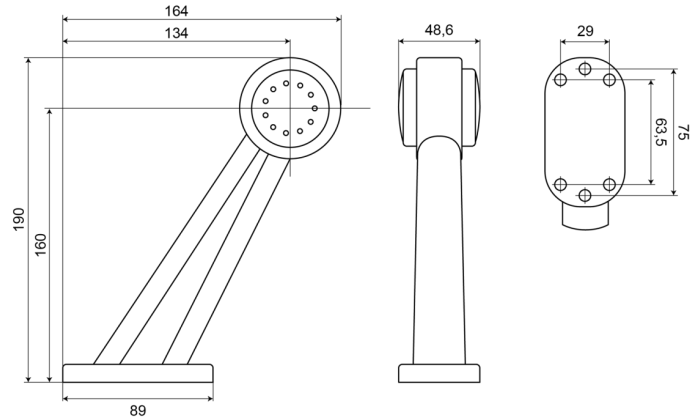

FEUX D'ENCOMBREMENT

236R-DV

Feu d'encombrement LED | droite | 12-24V |
rouge/blanc

EAN: 5414184004375

Caractéristiques

Couleur	Rouge/blanc	Fonctions	Feu de gabarit 2 fonctions
Couleur lentille	Rouge/transparent	Homologation	ECE R7
Côté montage	Droite	Montage	Montage en surface
Degré-IP	IP66+IP68	Poids (kg)	0,2 Kg
Diamètre mm	60 mm	Raccordement	Câble fin ouvert
Dimensions	190 mm x 164 mm x 48,6 mm	Source lumineuse	LED
EMC	EMC R10	Température d'opération	-30°C / +65°C
EMC R10	Oui	Tension	12V - 24V
Emballage	Emballage POS	À commander par	1