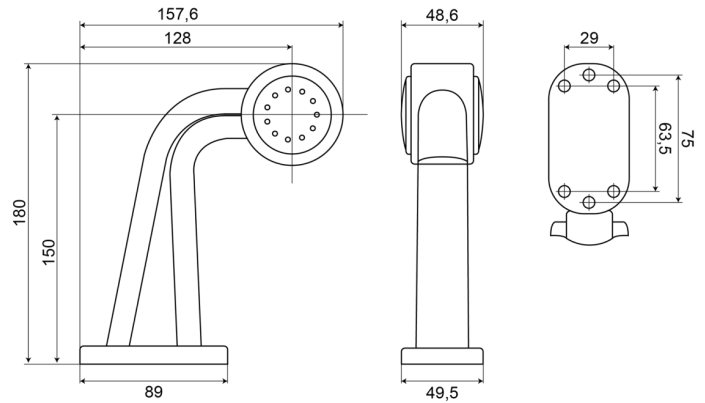

FEUX D'ENCOMBREMENT

237R-DV

Feu d'encombrement LED | droite | 12-24V | rouge/blanc

EAN: 5414184004269

Caractéristiques

Couleur	Rouge/blanc	Fonctions	Feu de gabarit 2 fonctions
Couleur lentille	Rouge/transparent	Homologation	ECE R7
Côté montage	Droite	Montage	Montage en surface
Degré-IP	IP66+IP68	Poids (kg)	0,25 Kg
Diamètre mm	60 mm	Raccordement	Câble fin ouvert
Dimensions	180 mm x 157,6 mm x 49,5 mm	Source lumineuse	LED
EMC	EMC R10	Température d'opération	-30°C / +65°C
EMC R10	Oui	Tension	12V - 24V
Emballage	Emballage POS	À commander par	1