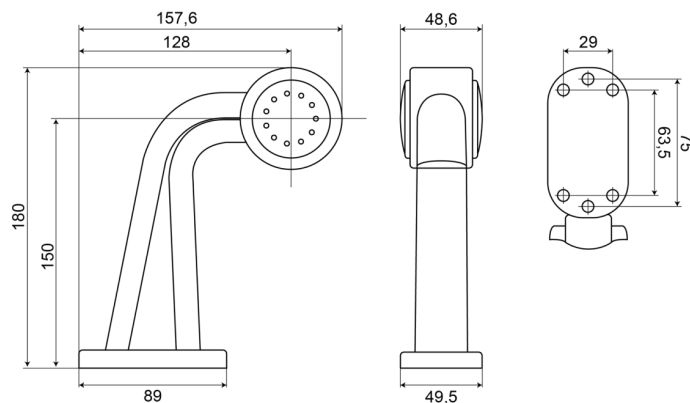

FEUX D'ENCOMBREMENT

237R-DV

Feu d'encombrement LED | droite | 12-24V | rouge/blanc

EAN: 5414184004269

Caractéristiques

Couleur	Rouge/blanc	Fonctions	Feu de gabarit 2 fonctions
Couleur lentille	Rouge/transparent	Homologation	ECE R7
Côté montage	Droite	Montage	Montage en surface
Degré-IP	IP66+IP68	Poids (kg)	0,25 Kg
Diamètre mm	60 mm	Raccordement	Câble fin ouvert
Dimensions	180 mm x 157,6 mm x 49,5 mm	Source lumineuse	LED
EMC	EMC R10	Température d'opération	-30°C / +65°C
EMC R10	Oui	Tension	12V - 24V
Emballage	Emballage POS	À commander par	1