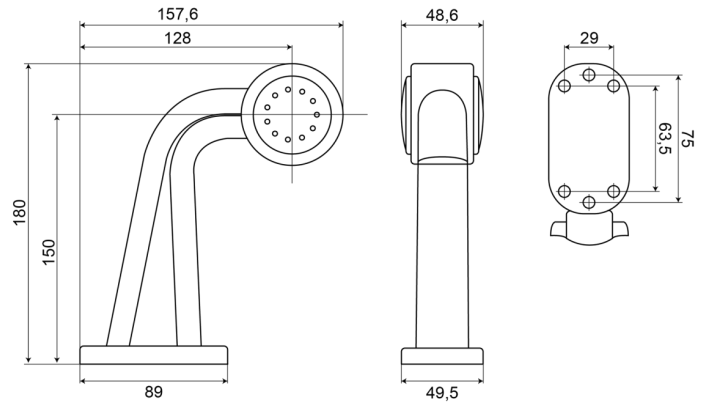

FEUX D'ENCOMBREMENT

237R-DV

Feu d'encombrement LED | droite | 12-24V | rouge/blanc

EAN: 5414184004269

Caractéristiques

Couleur	Rouge/blanc	Fonctions	Feu de gabarit 2 fonctions
Couleur lentille	Rouge/transparent	Homologation	ECE R7
Côté montage	Droite	Montage	Montage en surface
Degrée-IP	IP66+IP68	Poids (kg)	0,25 Kg
Diamètre mm	60 mm	Raccordement	Câble fin ouvert
Dimensions	180 mm x 157,6 mm x 49,5 mm	Source lumineuse	LED
EMC	EMC R10	Température d'opération	-30°C / +65°C
EMC R10	Oui	Tension	12V - 24V
Emballage	Emballage POS	À commander par	1