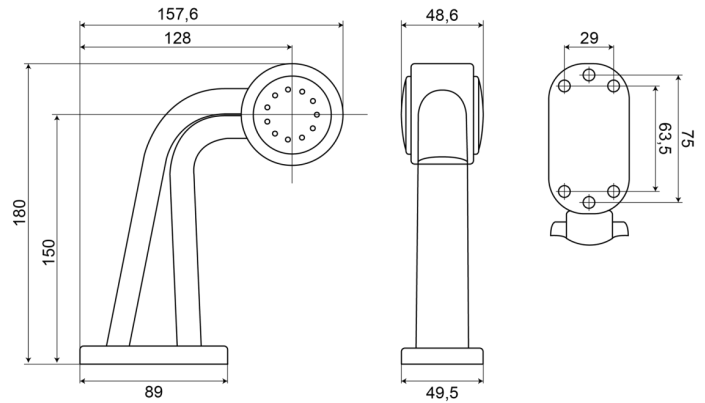

# FEUX D'ENCOMBREMENT

237R-DV

Feu d'encombrement LED | droite | 12-24V | rouge/blanc

EAN: 5414184004269

## Caractéristiques

Couleur	Rouge/blanc	Fonctions	Feu de gabarit 2 fonctions
Couleur lentille	Rouge/transparent	Homologation	ECE R7
Côté montage	Droite	Montage	Montage en surface
Degrée-IP	IP66+IP68	Poids (kg)	0,25 Kg
Diamètre mm	60 mm	Raccordement	Câble fin ouvert
Dimensions	180 mm x 157,6 mm x 49,5 mm	Source lumineuse	LED
EMC	EMC R10	Température d'opération	-30°C / +65°C
EMC R10	Oui	Tension	12V - 24V
Emballage	Emballage POS	À commander par	1