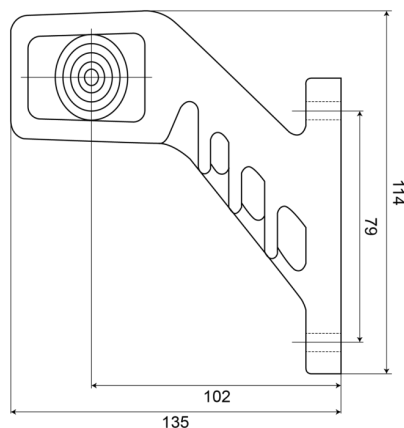

FEUX D'ENCOMBREMENT

238R-DV

Feu d'encombrement LED | droite | 12-24V |
rouge/orange/blanc

EAN: 5414184004078

Caractéristiques

Couleur	Orange/rouge/blanc
Couleur lentille	Transparent
Côté montage	Droite
Degré-IP	IP66+IP68
Dimensions	135 mm x 123 mm x 37 mm
EMC	EMC R10
EMC R10	Oui
Emballage	Emballage POS
Fonctions	Feu de gabarit 3 fonctions
Homologation	ECE R91+R7

Montage	Montage en surface
Poids (kg)	0,185 Kg
Raccordement	Câble fin ouvert
Source lumineuse	LED
Température d'opération	-30°C / +65°C
Tension	12V - 24V
À commander par	1