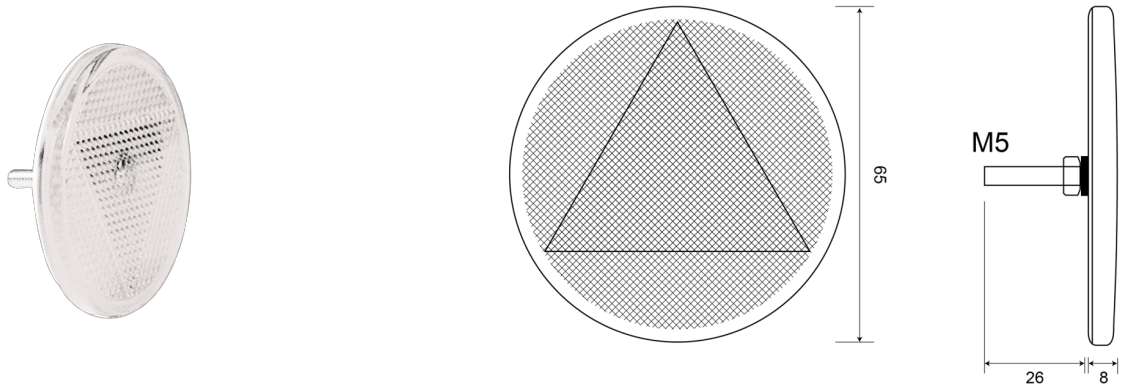

### Caractéristiques

Couleur	Blanc	Montage	À visser
Côté montage	Devant	Poids (kg)	0,03 Kg
Diamètre mm	65 mm	Type	Rond
Emballage	Sachet	À commander par	24
Homologation	ECE R3	Épaisseur mm	8 mm
Matériaux	PMMA/PMMA		