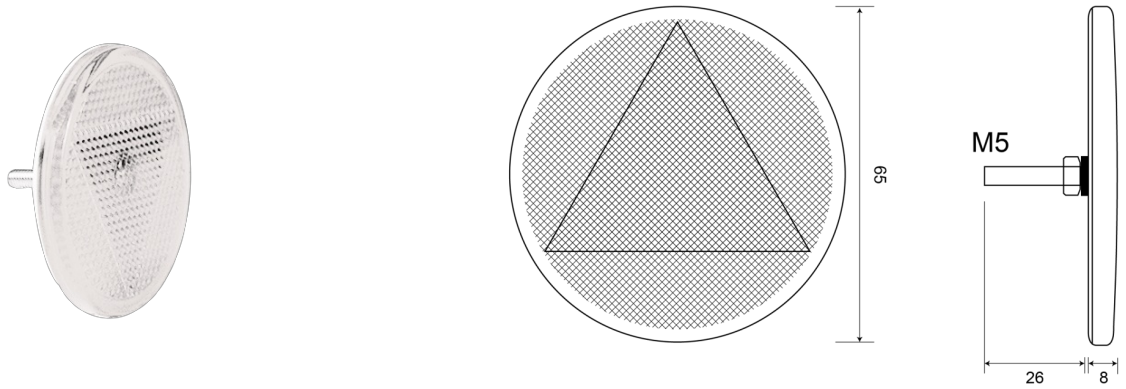

EAN: 5414184210066

Caractéristiques

Couleur	Blanc	Montage	À visser
Côté montage	Devant	Poids (kg)	0,03 Kg
Diamètre mm	65 mm	Type	Rond
Emballage	Sachet	À commander par	24
Homologation	ECE R3	Épaisseur mm	8 mm
Matériaux	PMMA/PMMA		