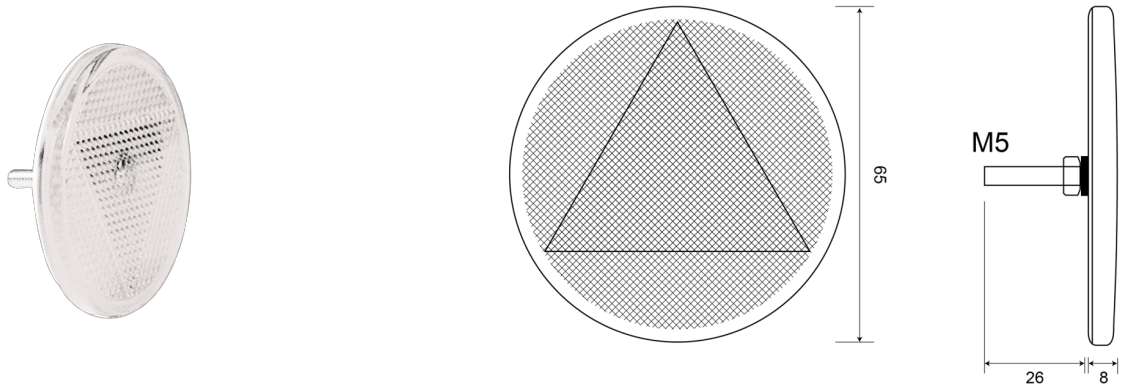

EAN: 5414184210066

Caractéristiques

Couleur	Blanc	Montage	À visser
Côté montage	Devant	Poids (kg)	0,03 Kg
Diamètre mm	65 mm	Type	Rond
Emballage	Sachet	À commander par	24
Homologation	ECE R3	Épaisseur mm	8 mm
Matériaux	PMMA/PMMA		