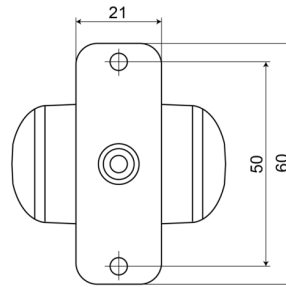

275

Feu d'encombrement LED | gauche+droite | 12-24V | rouge/blanc

EAN: 5414184004023

## Caractéristiques

Caractéristiques	Très compact !	Fonctions	Feu de gabarit 2 fonctions
Couleur	Rouge/blanc	Homologation	ECE R7
Couleur lentille	Transparent	Montage	Montage en surface
Côté montage	Gauche & droite	Poids (kg)	0,06 Kg
Degré-IP	IP66+IP68	Raccordement	Câble fin ouvert
Diamètre mm	43 mm	Source lumineuse	LED
Dimensions	50,5 mm x 60 mm x 21 mm	Température d'opération	-30°C / +65°C
EMC	EMC R10	Tension	12V - 24V
EMC R10	Oui	À commander par	1
Emballage	Emballage POS		