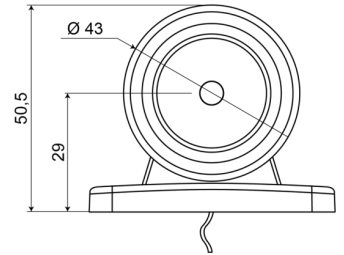

275

Feu d'encombrement LED | gauche+droite | 12-24V | rouge/blanc

EAN: 5414184004023

## Caractéristiques

Caractéristiques	Très compact !	Fonctions	Feu de gabarit 2 fonctions
Couleur	Rouge/blanc	Homologation	ECE R7
Couleur lentille	Transparent	Montage	Montage en surface
Côté montage	Gauche & droite	Poids (kg)	0,06 Kg
Degré-IP	IP66+IP68	Raccordement	Câble fin ouvert
Diamètre mm	43 mm	Source lumineuse	LED
Dimensions	50,5 mm x 60 mm x 21 mm	Température d'opération	-30°C / +65°C
EMC	EMC R10	Tension	12V - 24V
EMC R10	Oui	À commander par	1
Emballage	Emballage POS		