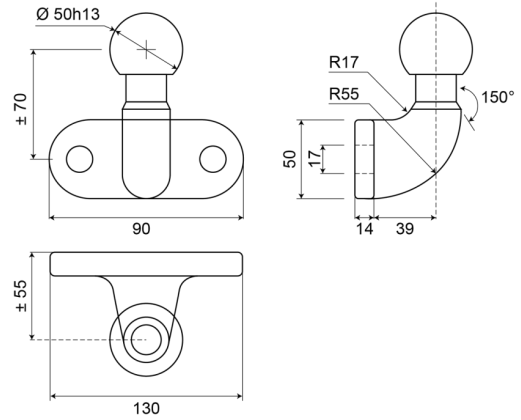

# COL DE CYGNE

300

Rotule universelle | col de cygne 50mm

EAN: 5414184640115

## Caractéristiques

Diamètre mm	50 mm	À commander par	1
Emballage	Vrac		
Montage	Montage en surface		
Poids (kg)	1,5 Kg		