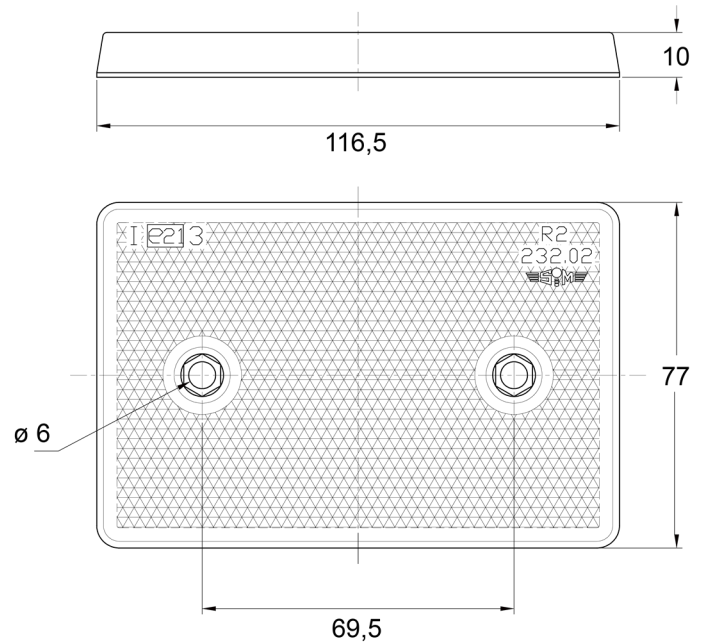

# CATADIOPTRES

3002.000000

Catadioptre | rectangulaire | blanc

EAN: 5414184562400

## Caractéristiques

Couleur	Blanc	Montage	Adhésive et à visser
Côté montage	Devant	Poids (kg)	0,01 Kg
Dimensions	116,5 mm x 77 mm	Type	Rectangulaire
Homologation	ECE R3	À commander par	1
Matériaux	PMMA/ABS	Épaisseur mm	10 mm