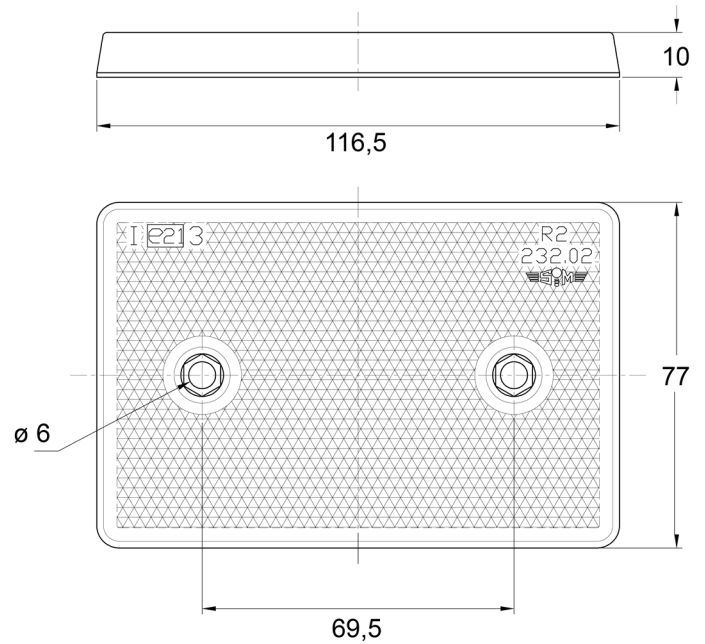

CATADIOPTRES

3002.000000

Catadioptre | rectangulaire | blanc

EAN: 5414184562400

Caractéristiques

Couleur	Blanc	Montage	Adhésive et à visser
Côté montage	Devant	Poids (kg)	0,01 Kg
Dimensions	116,5 mm x 77 mm	Type	Rectangulaire
Homologation	ECE R3	À commander par	1
Matériaux	PMMA/ABS	Épaisseur mm	10 mm