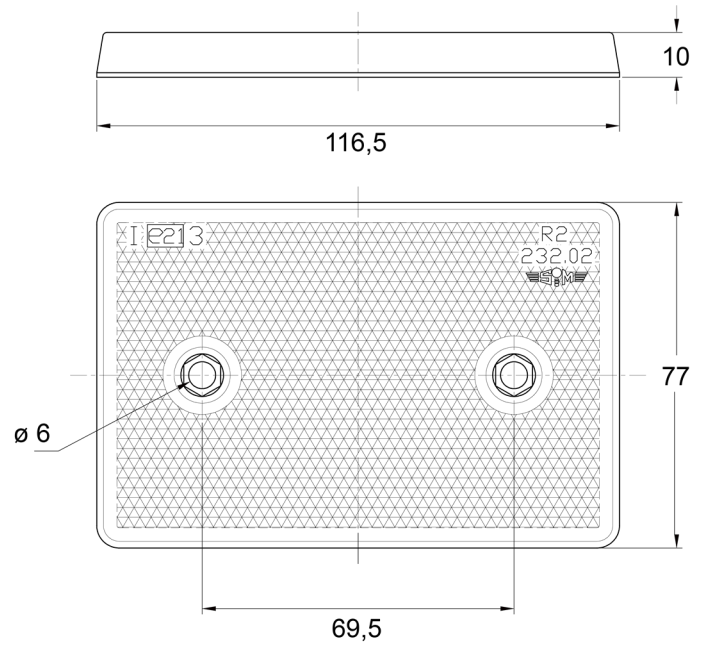

# CATADIOPTRES

3002.0000100

Catadioptre | rectangulaire | orange

EAN: 5414184562417

## Caractéristiques

Couleur	Orange	Montage	Adhésive et à visser
Côté montage	Côté	Poids (kg)	0,01 Kg
Dimensions	116,5 mm x 77 mm	Type	Rectangulaire
Homologation	ECE R3	À commander par	1
Matériaux	PMMA/ABS	Épaisseur mm	10 mm