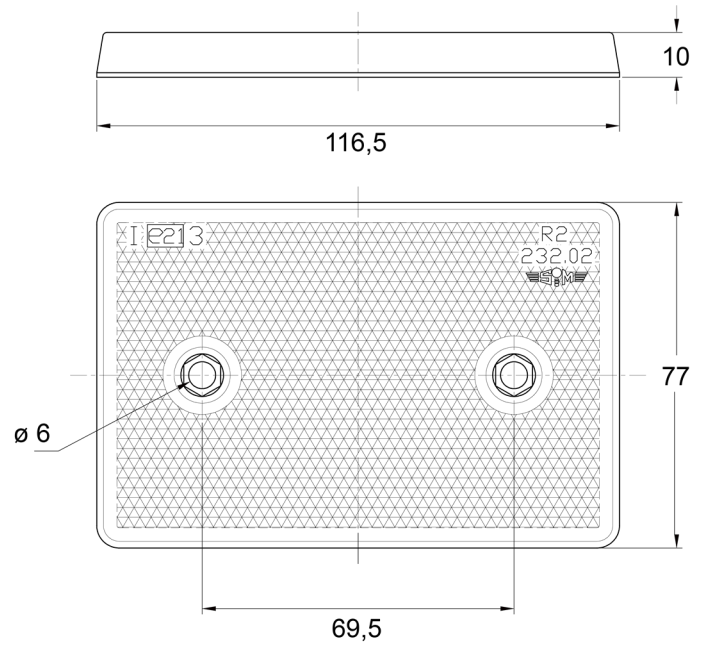

CATADIOPTRES

3002.0000100

Catadioptre | rectangulaire | orange

EAN: 5414184562417

Caractéristiques

Couleur	Orange	Montage	Adhésive et à visser
Côté montage	Côté	Poids (kg)	0,01 Kg
Dimensions	116,5 mm x 77 mm	Type	Rectangulaire
Homologation	ECE R3	À commander par	1
Matériaux	PMMA/ABS	Épaisseur mm	10 mm