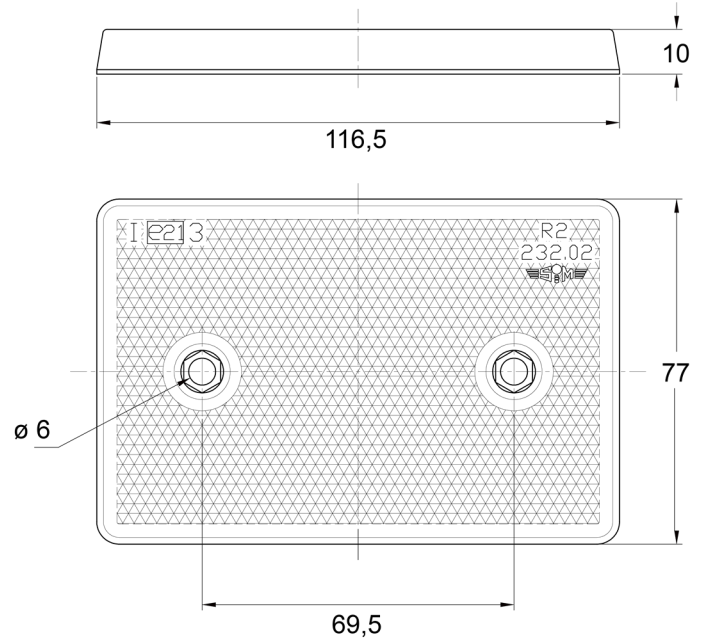

CATADIOPTRES

3002.0000100

Catadioptre | rectangulaire | orange

EAN: 5414184562417

Caractéristiques

Couleur	Orange
Côté montage	Côté
Dimensions	116,5 mm x 77 mm
Homologation	ECE R3
Matériaux	PMMA/ABS

Montage	Adhésive et à visser
Poids (kg)	0,01 Kg
Type	Rectangulaire
À commander par	1
Épaisseur mm	10 mm