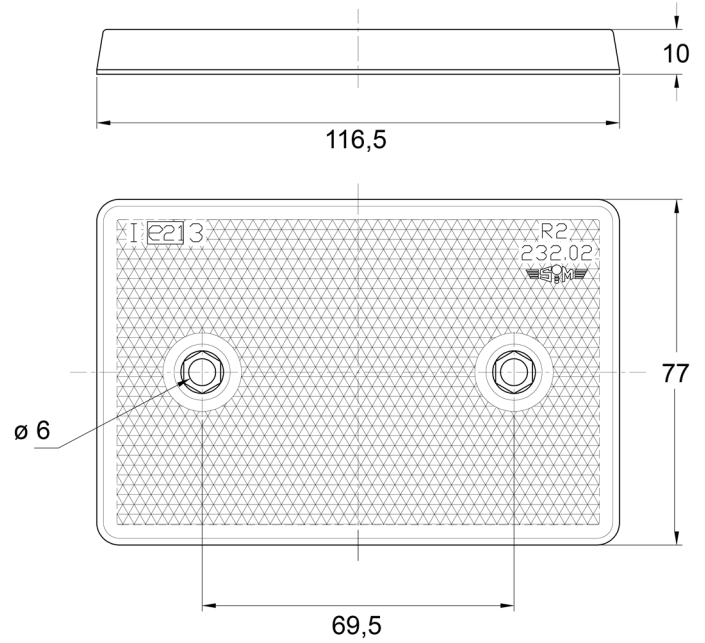

CATADIOPTRES

3002.0000200

Catadioptre | rectangulaire | rouge

EAN: 5414184562424

Caractéristiques

Couleur	Rouge	Montage	Adhésive et à visser
Côté montage	Arrière	Poids (kg)	0,01 Kg
Dimensions	116,5 mm x 77 mm	Type	Rectangulaire
Homologation	ECE R3	À commander par	1
Matériaux	PMMA/ABS	Épaisseur mm	10 mm