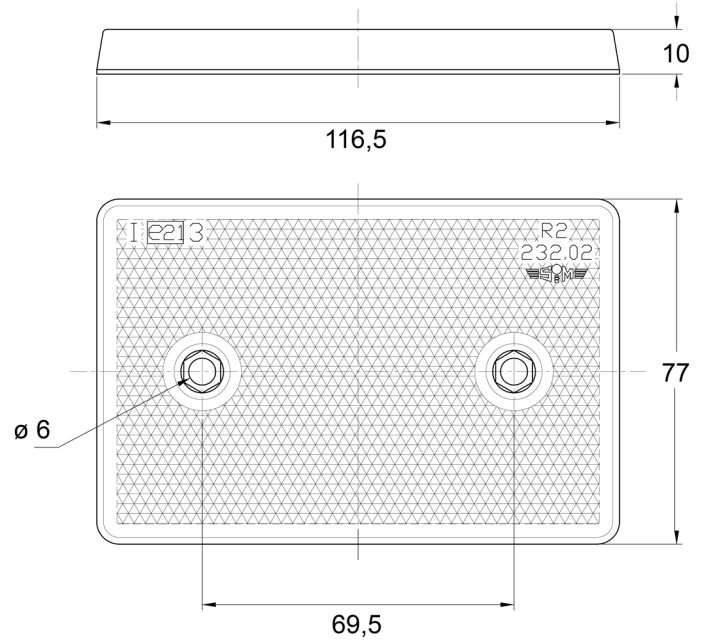

# CATADIOPTRES

3002.0000200

Catadioptre | rectangulaire | rouge

EAN: 5414184562424

## Caractéristiques

Couleur	Rouge
Côté montage	Arrière
Dimensions	116,5 mm x 77 mm
Homologation	ECE R3
Matériaux	PMMA/ABS

Montage	Adhésive et à visser
Poids (kg)	0,01 Kg
Type	Rectangulaire
À commander par	1
Épaisseur mm	10 mm