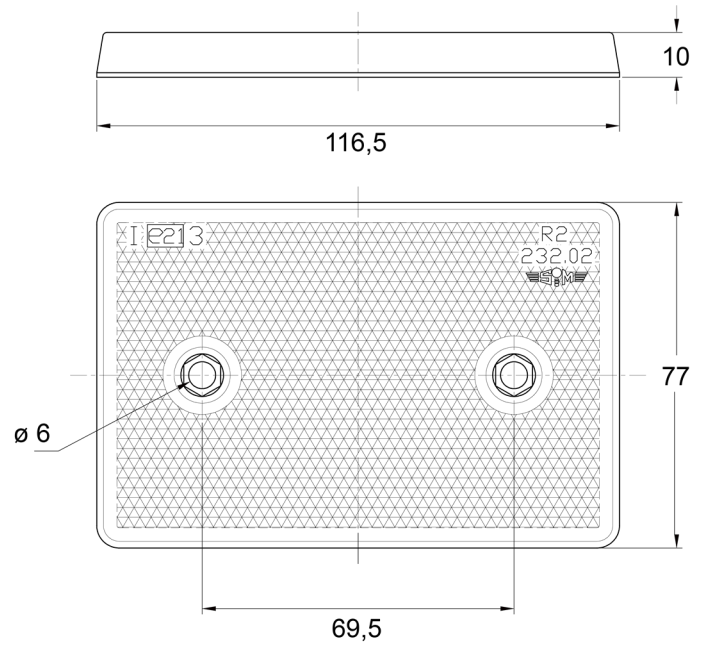

CATADIOPTRES

3002.0000200

Catadioptre | rectangulaire | rouge

EAN: 5414184562424

Caractéristiques

Couleur	Rouge	Montage	Adhésive et à visser
Côté montage	Arrière	Poids (kg)	0,01 Kg
Dimensions	116,5 mm x 77 mm	Type	Rectangulaire
Homologation	ECE R3	À commander par	1
Matériaux	PMMA/ABS	Épaisseur mm	10 mm