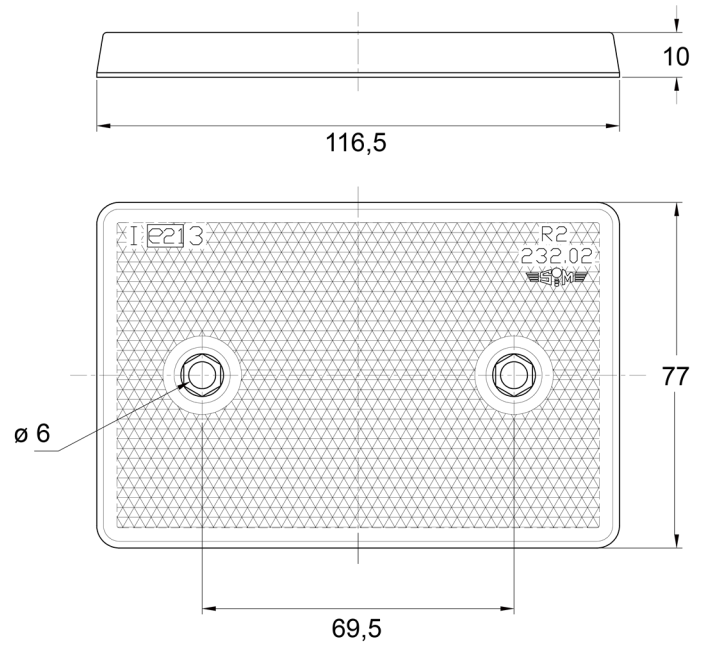

CATADIOPTRES

3002.0000200

Catadioptré | rectangulaire | rouge

EAN: 5414184562424

Caractéristiques

Couleur	Rouge	Montage	Adhésive et à visser
Côté montage	Arrière	Poids (kg)	0,01 Kg
Dimensions	116,5 mm x 77 mm	Type	Rectangulaire
Homologation	ECE R3	À commander par	1
Matériaux	PMMA/ABS	Épaisseur mm	10 mm