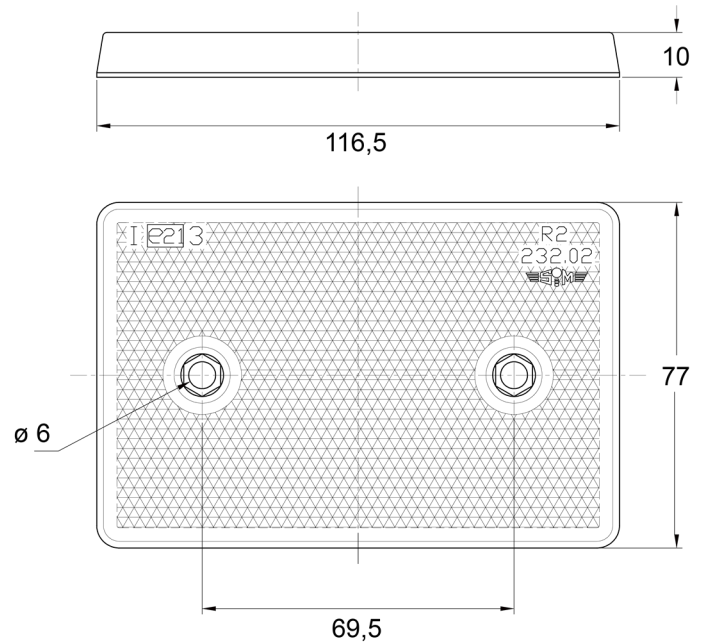

CATADIOPTRES

3002.1000000

Catadioptre | rectangulaire | blanc

EAN: 5414184560048

Caractéristiques

Couleur	Blanc	Montage	À visser
Côté montage	Devant	Poids (kg)	0,01 Kg
Dimensions	116,5 mm x 77 mm	Type	Rectangulaire
Homologation	ECE R3	À commander par	1
Matériaux	PMMA/ABS	Épaisseur mm	10 mm