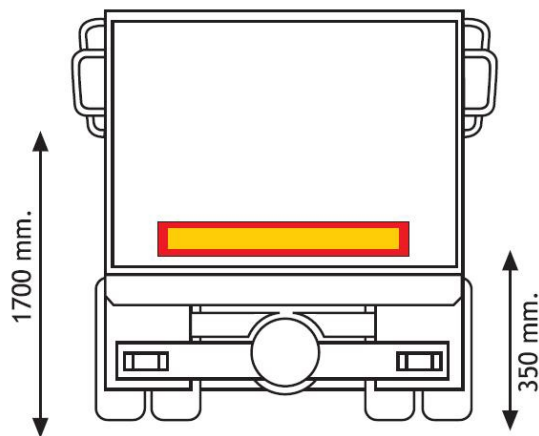

3094.1000000

Panneau pour remorque | rouge/jaune | réfléchissant | 1130x196 mm

EAN: 5414184564985

Caractéristiques

Couleur	Rouge/orange
Côté montage	Arrière
Hauteur mm	196 mm
Homologation	ECE 70.01
Longueur mm	1130 mm
Matériaux	Aluminium

Poids (kg)	0,65 Kg
Type	Panneau
Usage	Panneaux camions & remorques
À commander par	1
Épaisseur mm	1 mm