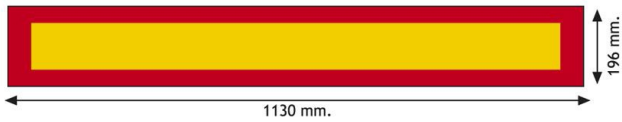

PANNEAUX

3094.1000000

Panneau pour remorque | rouge/jaune | réfléchissant | 1130x196 mm

EAN: 5414184564985

Caractéristiques

Couleur	Rouge/orange	Poids (kg)	0,65 Kg
Côté montage	Arrière	Type	Panneau
Hauteur mm	196 mm	Usage	Panneaux camions & remorques
Homologation	ECE 70.01	À commander par	1
Longueur mm	1130 mm	Épaisseur mm	1 mm
Matériaux	Aluminium		