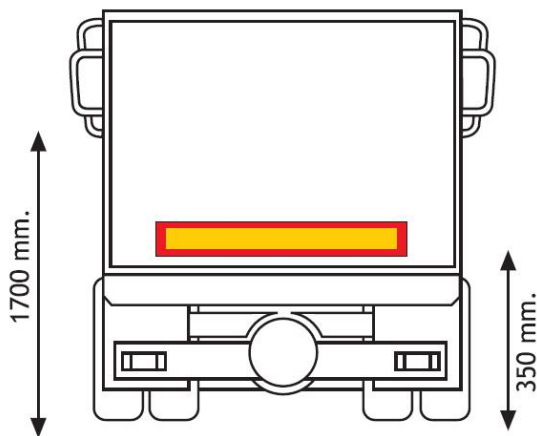

# PANNEAUX

3094.1000000

Panneau pour remorque | rouge/jaune | réfléchissant | 1130x196 mm

EAN: 5414184564985

## Caractéristiques

Couleur	Rouge/orange
Côté montage	Arrière
Hauteur mm	196 mm
Homologation	ECE 70.01
Longueur mm	1130 mm
Matériaux	Aluminium

Poids (kg)	0,65 Kg
Type	Panneau
Usage	Panneaux camions & remorques
À commander par	1
Épaisseur mm	1 mm