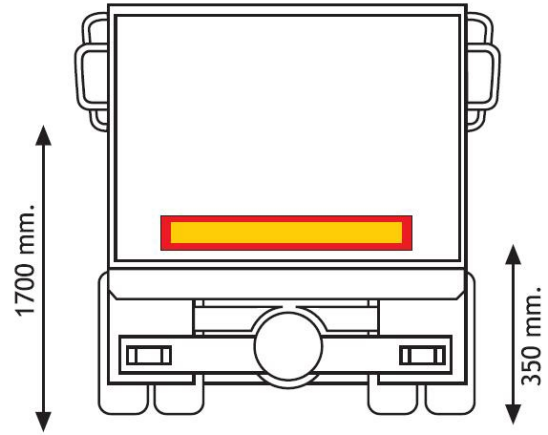

PANNEAUX

3094.1000000

Panneau pour remorque | rouge/jaune | réfléchissant | 1130x196 mm

EAN: 5414184564985

Caractéristiques

Couleur	Rouge/orange	Poids (kg)	0,65 Kg
Côté montage	Arrière	Type	Panneau
Hauteur mm	196 mm	Usage	Panneaux camions & remorques
Homologation	ECE 70.01	À commander par	1
Longueur mm	1130 mm	Épaisseur mm	1 mm
Matériaux	Aluminium		