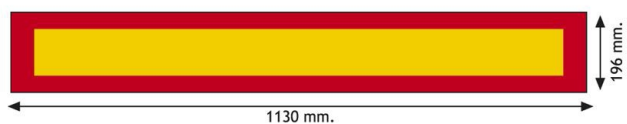

3094.1000000

Panneau pour remorque | rouge/jaune | réfléchissant | 1130x196 mm

EAN: 5414184564985

Caractéristiques

Couleur	Rouge/orange
Côté montage	Arrière
Hauteur mm	196 mm
Homologation	ECE 70.01
Longueur mm	1130 mm
Matériaux	Aluminium

Poids (kg)	0,65 Kg
Type	Panneau
Usage	Panneaux camions & remorques
À commander par	1
Épaisseur mm	1 mm