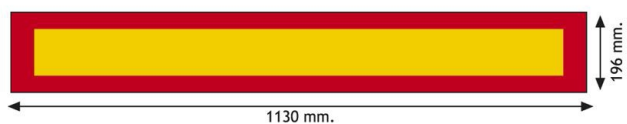

# PANNEAUX

3094.1000000

Panneau pour remorque | rouge/jaune | réfléchissant | 1130x196 mm

EAN: 5414184564985

## Caractéristiques

Couleur	Rouge/orange
Côté montage	Arrière
Hauteur mm	196 mm
Homologation	ECE 70.01
Longueur mm	1130 mm
Matériaux	Aluminium

Poids (kg)	0,65 Kg
Type	Panneau
Usage	Panneaux camions & remorques
À commander par	1
Épaisseur mm	1 mm