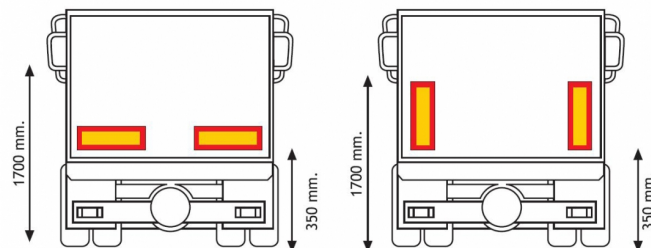

PANNEAUX

3094.2000000

Panneau pour remorque | rouge/jaune | réfléchissant |
2 pièces | 565x196 mm

EAN: 5414184564992

Caractéristiques

Couleur	Rouge/orange
Côté montage	Arrière
Hauteur mm	196 mm
Homologation	ECE 70.01
Longueur mm	565 mm
Matériaux	Aluminium

Poids (kg)	0,65 Kg
Type	Panneau
Usage	Panneaux camions & remorques
À commander par	2
Épaisseur mm	1 mm