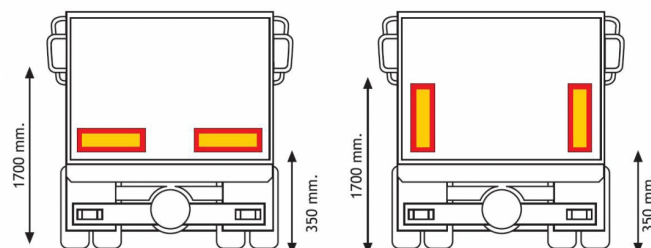

PANNEAUX

3094.2000000

Panneau pour remorque | rouge/jaune | réfléchissant |
2 pièces | 565x196 mm

EAN: 5414184564992

Caractéristiques

Couleur	Rouge/orange
Côté montage	Arrière
Hauteur mm	196 mm
Homologation	ECE 70.01
Longueur mm	565 mm
Matériaux	Aluminium

Poids (kg)	0,65 Kg
Type	Panneau
Usage	Panneaux camions & remorques
À commander par	2
Épaisseur mm	1 mm