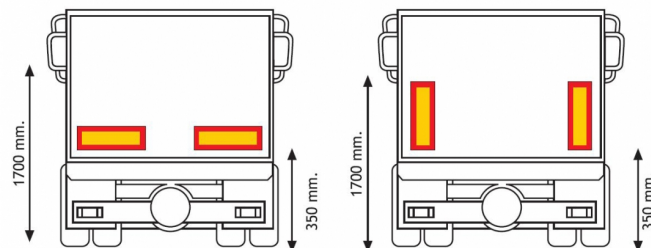

PANNEAUX

3094.2000000

Panneau pour remorque | rouge/jaune | réfléchissant | 2 pièces | 565x196 mm

EAN: 5414184564992

Caractéristiques

Couleur	Rouge/orange
Côté montage	Arrière
Hauteur mm	196 mm
Homologation	ECE 70.01
Longueur mm	565 mm
Matériaux	Aluminium

Poids (kg)	0,65 Kg
Type	Panneau
Usage	Panneaux camions & remorques
À commander par	2
Épaisseur mm	1 mm