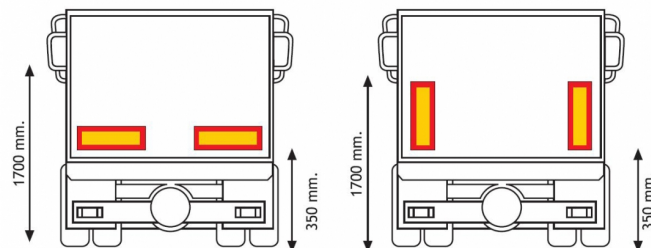

# PANNEAUX

3094.2000000

Panneau pour remorque | rouge/jaune | réfléchissant | 2 pièces | 565x196 mm

EAN: 5414184564992

## Caractéristiques

Couleur	Rouge/orange
Côté montage	Arrière
Hauteur mm	196 mm
Homologation	ECE 70.01
Longueur mm	565 mm
Matériaux	Aluminium

Poids (kg)	0,65 Kg
Type	Panneau
Usage	Panneaux camions & remorques
À commander par	2
Épaisseur mm	1 mm