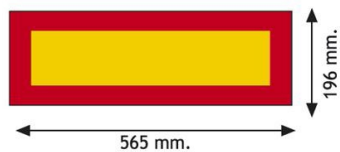

# PANNEAUX

3094.2000000

Panneau pour remorque | rouge/jaune | réfléchissant | 2 pièces | 565x196 mm

EAN: 5414184564992

## Caractéristiques

Couleur	Rouge/orange
Côté montage	Arrière
Hauteur mm	196 mm
Homologation	ECE 70.01
Longueur mm	565 mm
Matériaux	Aluminium

Poids (kg)	0,65 Kg
Type	Panneau
Usage	Panneaux camions & remorques
À commander par	2
Épaisseur mm	1 mm