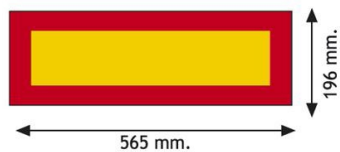

PANNEAUX

3094.2000000

Panneau pour remorque | rouge/jaune | réfléchissant |
2 pièces | 565x196 mm

EAN: 5414184564992

Caractéristiques

Couleur	Rouge/orange
Côté montage	Arrière
Hauteur mm	196 mm
Homologation	ECE 70.01
Longueur mm	565 mm
Matériaux	Aluminium

Poids (kg)	0,65 Kg
Type	Panneau
Usage	Panneaux camions & remorques
À commander par	2
Épaisseur mm	1 mm