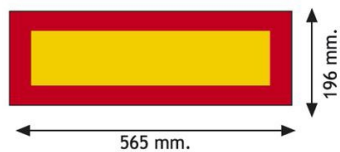

PANNEAUX

3094.2000000

Panneau pour remorque | rouge/jaune | réfléchissant | 2 pièces | 565x196 mm

EAN: 5414184564992

Caractéristiques

Couleur	Rouge/orange
Côté montage	Arrière
Hauteur mm	196 mm
Homologation	ECE 70.01
Longueur mm	565 mm
Matériaux	Aluminium

Poids (kg)	0,65 Kg
Type	Panneau
Usage	Panneaux camions & remorques
À commander par	2
Épaisseur mm	1 mm