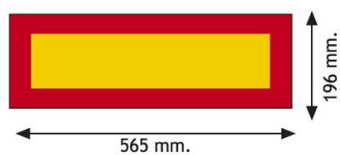

PANNEAUX

3094.2000000

Panneau pour remorque | rouge/jaune | réfléchissant |
2 pièces | 565x196 mm

EAN: 5414184564992

Caractéristiques

Couleur	Rouge/orange
Côté montage	Arrière
Hauteur mm	196 mm
Homologation	ECE 70.01
Longueur mm	565 mm
Matériaux	Aluminium

Poids (kg)	0,65 Kg
Type	Panneau
Usage	Panneaux camions & remorques
À commander par	2
Épaisseur mm	1 mm