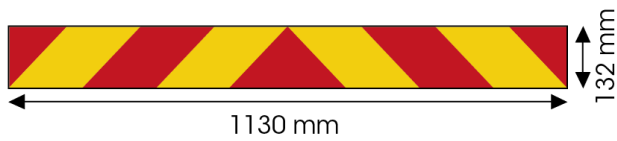

PANNEAUX

3095.1000000

Panneau pour camion | rouge/jaune | réfléchissant |
1130x132 mm

EAN: 5414184564961

Caractéristiques

Couleur	Rouge/orange
Côté montage	Arrière
Hauteur mm	132 mm
Homologation	ECE 70.01
Longueur mm	1130 mm
Matériaux	Aluminium

Poids (kg)	0,46 Kg
Type	Panneau
Usage	Panneaux camions & remorques
À commander par	1
Épaisseur mm	1 mm