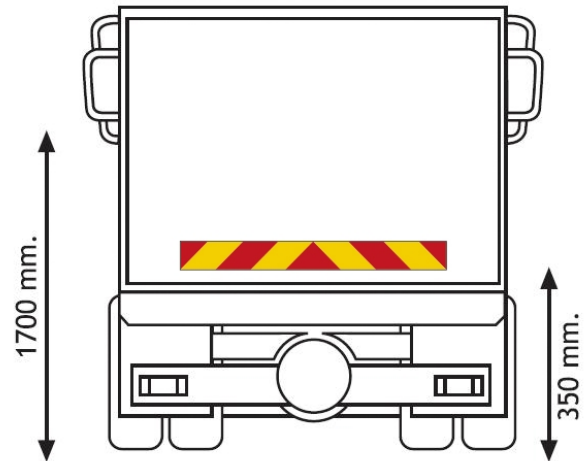

# PANNEAUX

3095.1000000

Panneau pour camion | rouge/jaune | réfléchissant |  
1130x132 mm

EAN: 5414184564961

## Caractéristiques

Couleur	Rouge/orange
Côté montage	Arrière
Hauteur mm	132 mm
Homologation	ECE 70.01
Longueur mm	1130 mm
Matériaux	Aluminium

Poids (kg)	0,46 Kg
Type	Panneau
Usage	Panneaux camions & remorques
À commander par	1
Épaisseur mm	1 mm