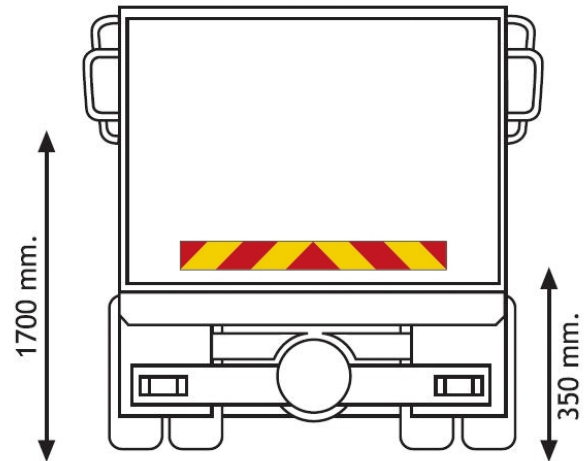

PANNEAUX

3095.1000000

Panneau pour camion | rouge/jaune | réfléchissant |
1130x132 mm

EAN: 5414184564961

Caractéristiques

Couleur	Rouge/orange
Côté montage	Arrière
Hauteur mm	132 mm
Homologation	ECE 70.01
Longueur mm	1130 mm
Matériaux	Aluminium

Poids (kg)	0,46 Kg
Type	Panneau
Usage	Panneaux camions & remorques
À commander par	1
Épaisseur mm	1 mm