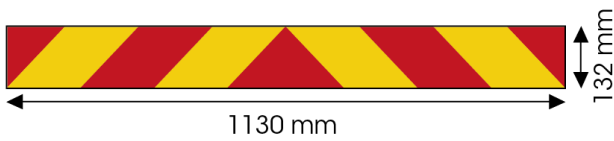

PANNEAUX

3095.1000000

Panneau pour camion | rouge/jaune | réfléchissant |
1130x132 mm

EAN: 5414184564961

Caractéristiques

Couleur	Rouge/orange
Côté montage	Arrière
Hauteur mm	132 mm
Homologation	ECE 70.01
Longueur mm	1130 mm
Matériaux	Aluminium

Poids (kg)	0,46 Kg
Type	Panneau
Usage	Panneaux camions & remorques
À commander par	1
Épaisseur mm	1 mm