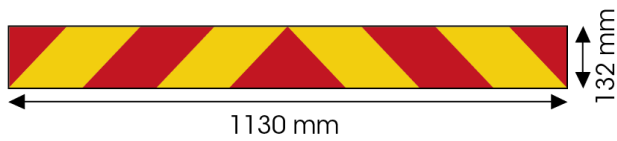

# PANNEAUX

3095.1000000

Panneau pour camion | rouge/jaune | réfléchissant |  
1130x132 mm

EAN: 5414184564961

## Caractéristiques

Couleur	Rouge/orange
Côté montage	Arrière
Hauteur mm	132 mm
Homologation	ECE 70.01
Longueur mm	1130 mm
Matériaux	Aluminium

Poids (kg)	0,46 Kg
Type	Panneau
Usage	Panneaux camions & remorques
À commander par	1
Épaisseur mm	1 mm