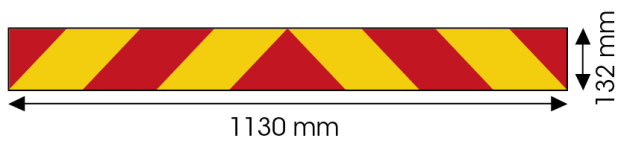

# PANNEAUX

3095.1000000

Panneau pour camion | rouge/jaune | réfléchissant |  
1130x132 mm

EAN: 5414184564961

## Caractéristiques

Couleur	Rouge/orange
Côté montage	Arrière
Hauteur mm	132 mm
Homologation	ECE 70.01
Longueur mm	1130 mm
Matériaux	Aluminium

Poids (kg)	0,46 Kg
Type	Panneau
Usage	Panneaux camions & remorques
À commander par	1
Épaisseur mm	1 mm