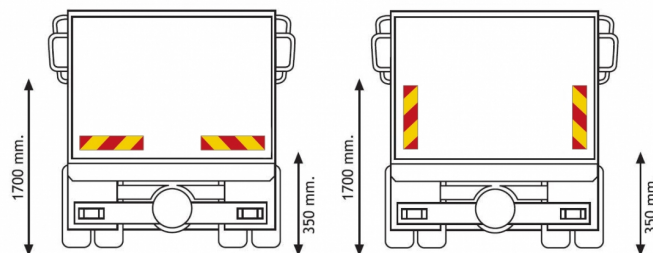

PANNEAUX

3095.2000000

Panneau pour camion | rouge/jaune | réfléchissant | 2 pièces | 565x132 mm

EAN: 5414184564978

Caractéristiques

Couleur	Rouge/orange
Côté montage	Arrière
Hauteur mm	132 mm
Homologation	ECE 70.01
Longueur mm	565 mm
Matériaux	Aluminium

Poids (kg)	0,46 Kg
Type	Panneau
Usage	Panneaux camions & remorques
À commander par	2
Épaisseur mm	1 mm