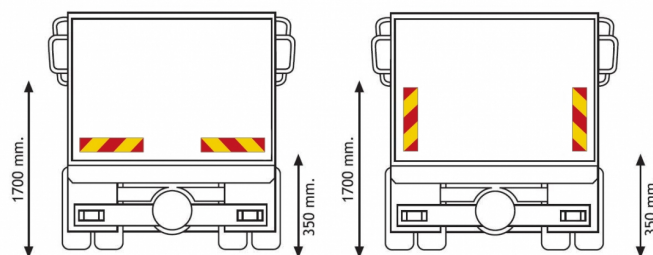

PANNEAUX

3095.2000000

Panneau pour camion | rouge/jaune | réfléchissant | 2 pièces | 565x132 mm

EAN: 5414184564978

Caractéristiques

Couleur	Rouge/orange
Côté montage	Arrière
Hauteur mm	132 mm
Homologation	ECE 70.01
Longueur mm	565 mm
Matériaux	Aluminium

Poids (kg)	0,46 Kg
Type	Panneau
Usage	Panneaux camions & remorques
À commander par	2
Épaisseur mm	1 mm