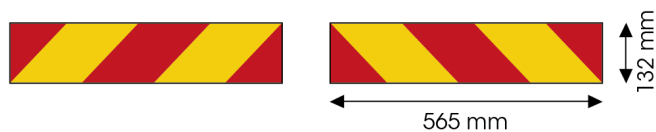

PANNEAUX

3095.2000000

Panneau pour camion | rouge/jaune | réfléchissant | 2 pièces | 565x132 mm

EAN: 5414184564978

Caractéristiques

Couleur	Rouge/orange
Côté montage	Arrière
Hauteur mm	132 mm
Homologation	ECE 70.01
Longueur mm	565 mm
Matériaux	Aluminium

Poids (kg)	0,46 Kg
Type	Panneau
Usage	Panneaux camions & remorques
À commander par	2
Épaisseur mm	1 mm