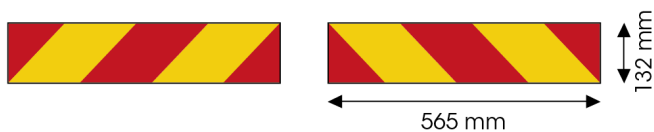

PANNEAUX

3095.2000000

Panneau pour camion | rouge/jaune | réfléchissant | 2 pièces | 565x132 mm

EAN: 5414184564978

Caractéristiques

Couleur	Rouge/orange
Côté montage	Arrière
Hauteur mm	132 mm
Homologation	ECE 70.01
Longueur mm	565 mm
Matériaux	Aluminium

Poids (kg)	0,46 Kg
Type	Panneau
Usage	Panneaux camions & remorques
À commander par	2
Épaisseur mm	1 mm