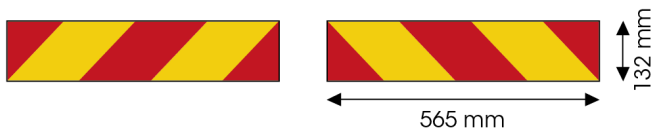

PANNEAUX

3095.2000000

Panneau pour camion | rouge/jaune | réfléchissant | 2 pièces | 565x132 mm

EAN: 5414184564978

Caractéristiques

Couleur	Rouge/orange
Côté montage	Arrière
Hauteur mm	132 mm
Homologation	ECE 70.01
Longueur mm	565 mm
Matériaux	Aluminium

Poids (kg)	0,46 Kg
Type	Panneau
Usage	Panneaux camions & remorques
À commander par	2
Épaisseur mm	1 mm