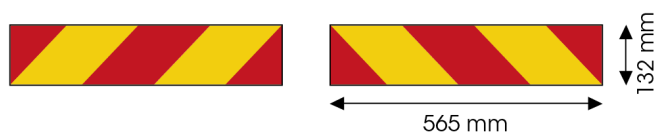

PANNEAUX

3095.2000000

Panneau pour camion | rouge/jaune | réfléchissant | 2 pièces | 565x132 mm

EAN: 5414184564978

Caractéristiques

Couleur	Rouge/orange
Côté montage	Arrière
Hauteur mm	132 mm
Homologation	ECE 70.01
Longueur mm	565 mm
Matériaux	Aluminium

Poids (kg)	0,46 Kg
Type	Panneau
Usage	Panneaux camions & remorques
À commander par	2
Épaisseur mm	1 mm