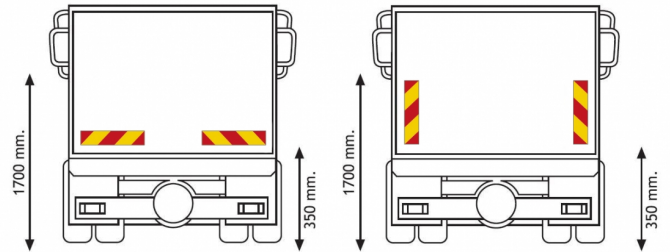

PANNEAUX

3095.2000000

Panneau pour camion | rouge/jaune | réfléchissant | 2 pièces | 565x132 mm

EAN: 5414184564978

Caractéristiques

Couleur	Rouge/orange
Côté montage	Arrière
Hauteur mm	132 mm
Homologation	ECE 70.01
Longueur mm	565 mm
Matériaux	Aluminium

Poids (kg)	0,46 Kg
Type	Panneau
Usage	Panneaux camions & remorques
À commander par	2
Épaisseur mm	1 mm