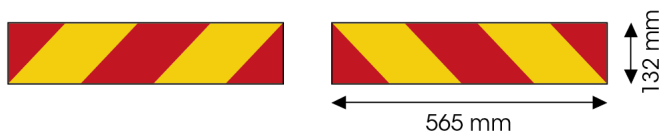

PANNEAUX

3095.20000-A

Autocollant pour camion | rouge/jaune | 2 pièces |
565x132 mm

EAN: 5414184011151

Caractéristiques

Couleur	Rouge/orange
Côté montage	Arrière
Hauteur mm	132 mm
Homologation	ECE 70.01
Longueur mm	565 mm