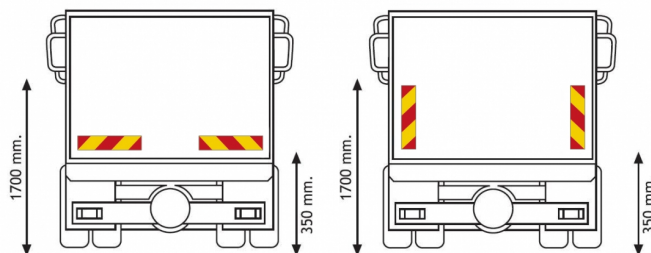

PANNEAUX

3095.20000-A

Autocollant pour camion | rouge/jaune | 2 pièces |
565x132 mm

EAN: 5414184011151

Caractéristiques

Couleur	Rouge/orange
Côté montage	Arrière
Hauteur mm	132 mm
Homologation	ECE 70.01
Longueur mm	565 mm

Matériaux	Auto-collant
Poids (kg)	0,1 Kg
Type	Auto-collant
Usage	Panneaux camions & remorques
À commander par	2