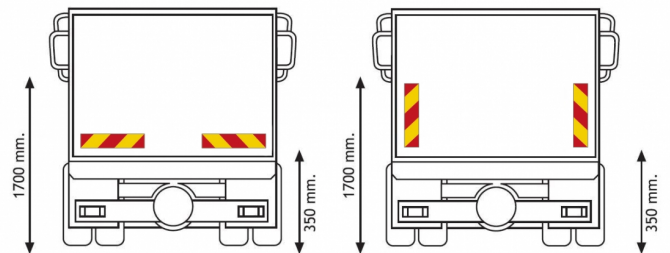

PANNEAUX

3095.20000-A

Autocollant pour camion | rouge/jaune | 2 pièces |
565x132 mm

EAN: 5414184011151

Caractéristiques

Couleur	Rouge/orange
Côté montage	Arrière
Hauteur mm	132 mm
Homologation	ECE 70.01
Longueur mm	565 mm

Matériaux	Auto-collant
Poids (kg)	0,1 Kg
Type	Auto-collant
Usage	Panneaux camions & remorques
À commander par	2