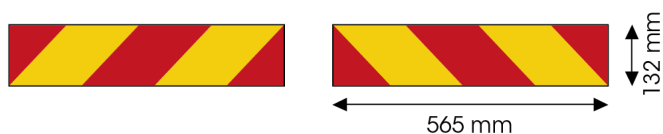

PANNEAUX

3095.20000-A

Autocollant pour camion | rouge/jaune | 2 pièces |
565x132 mm

EAN: 5414184011151

Caractéristiques

Couleur	Rouge/orange
Côté montage	Arrière
Hauteur mm	132 mm
Homologation	ECE 70.01
Longueur mm	565 mm