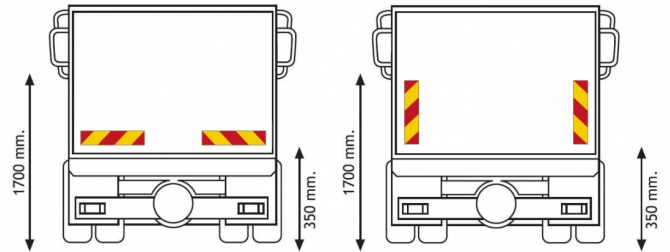

PANNEAUX

3095.20000-A

Autocollant pour camion | rouge/jaune | 2 pièces |
565x132 mm

EAN: 5414184011151

Caractéristiques

Couleur	Rouge/orange
Côté montage	Arrière
Hauteur mm	132 mm
Homologation	ECE 70.01
Longueur mm	565 mm

Matériaux	Auto-collant
Poids (kg)	0,1 Kg
Type	Auto-collant
Usage	Panneaux camions & remorques
À commander par	2