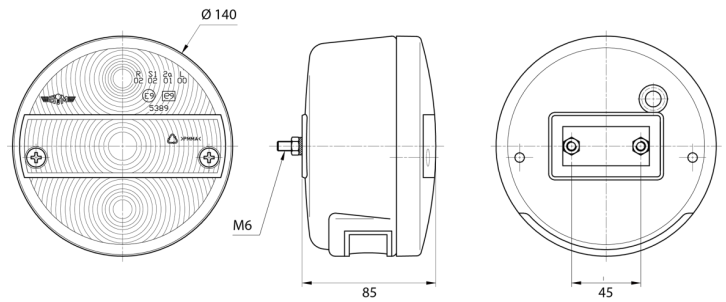

FEUX AVANT ET ARRIÈRE

3111.0000100

Feu arrière | gauche+droite | éclairage de plaque | 12-24V

EAN: 5414184562738

Caractéristiques

Contient Clignoteur	Oui	Montage	Montage en surface
Contient Éclairage de plaque - dessous	Oui	Poids (kg)	0,5 Kg
Couleur	Orange/rouge	Position-Stop	Oui
Couleur lentille	Orange/rouge	Raccordement	Passe-fils
Côté montage	Arrière - Gauche & droite	Soquet	P21W-BA15s/R5W-BA15s
Diamètre mm	140 mm	Source lumineuse	Halogène
Emballage	Emballage POS	Type	Feux arrières
Homologation	ECE	À commander par	1
Livré avec	Écrous de fixation	Épaisseur mm	85 mm