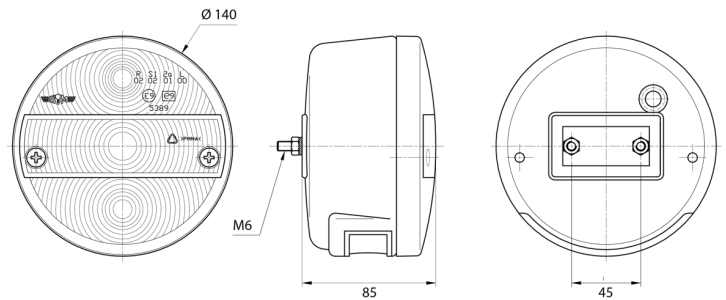

FEUX AVANT ET ARRIÈRE

3111.0000100

Feu arrière | gauche+droite | éclairage de plaque | 12-24V

EAN: 5414184562738

Caractéristiques

Contient Clignoteur	Oui	Montage	Montage en surface
Contient Éclairage de plaque - dessous	Oui	Poids (kg)	0,5 Kg
Couleur	Orange/rouge	Position-Stop	Oui
Couleur lentille	Orange/rouge	Raccordement	Passe-fils
Côté montage	Arrière - Gauche & droite	Soquet	P21W-BA15s/R5W-BA15s
Diamètre mm	140 mm	Source lumineuse	Halogène
Emballage	Emballage POS	Type	Feux arrières
Homologation	ECE	À commander par	1
Livré avec	Écrous de fixation	Épaisseur mm	85 mm