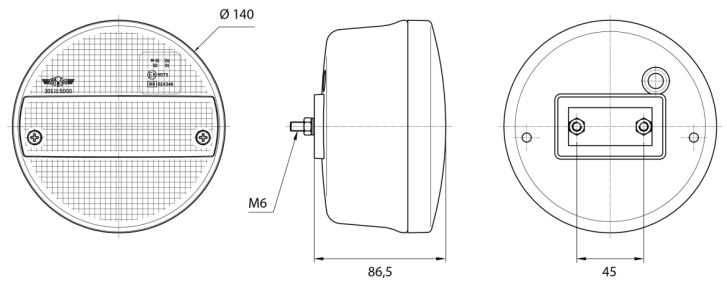

FEUX AVANT ET ARRIÈRE

3111.500000

Feu arrière LED | gauche+droite | 12-24V

EAN: 5414184562745

Caractéristiques

Contient Clignoteur	Oui	Montage	Montage en surface
Couleur	Orange/rouge	Poids (kg)	0,468 Kg
Couleur lentille	Orange/rouge	Position-Stop	Oui
Côté montage	Arrière - Gauche & droite	Raccordement	Cosses enficheables
Degrée-IP	IP54	Source lumineuse	LED
Diamètre mm	140 mm	Tension	12V - 24V
EMC	EMC	Type	Feux arrières
Emballage	Emballage POS	À commander par	1
Homologation	ECE	Épaisseur mm	86,5 mm
Livré avec	Écrous de fixation		