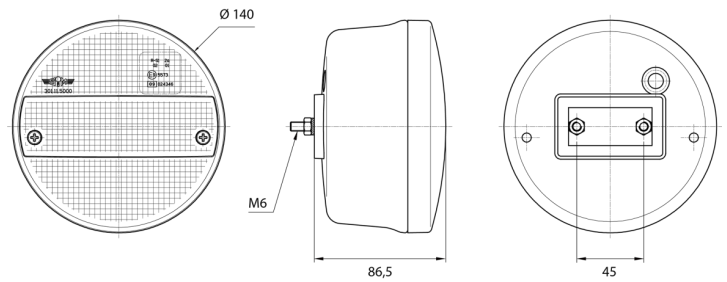

# FEUX AVANT ET ARRIÈRE

3111.500000

Feu arrière LED | gauche+droite | 12-24V

EAN: 5414184562745

## Caractéristiques

Contient Clignoteur	Oui	Montage	Montage en surface
Couleur	Orange/rouge	Poids (kg)	0,468 Kg
Couleur lentille	Orange/rouge	Position-Stop	Oui
Côté montage	Arrière - Gauche & droite	Raccordement	Cosses enficheables
Degrée-IP	IP54	Source lumineuse	LED
Diamètre mm	140 mm	Tension	12V - 24V
EMC	EMC	Type	Feux arrières
Emballage	Emballage POS	À commander par	1
Homologation	ECE	Épaisseur mm	86,5 mm
Livré avec	Écrous de fixation		