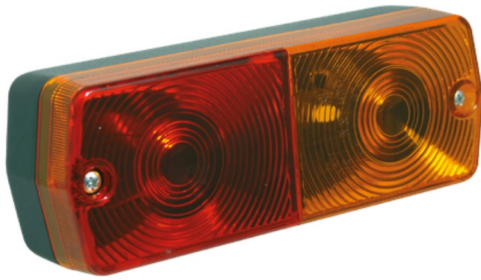

# FEUX AVANT ET ARRIÈRE

3114.0000100

Feu arrière | halogène | gauche+droite | 12-24V

EAN: 5414184560574

## Caractéristiques

Contient Clignoteur	Oui	Poids (kg)	0,24 Kg
Couleur	Orange/rouge	Position-Stop	Oui
Couleur lentille	Orange/rouge	Raccordement	Passe-fils
Côté montage	Arrière - Gauche & droite	Soquet	P21W-BA15s/P21/5W-BAY 15d
Emballage	Emballage POS	Source lumineuse	Halogène
Hauteur mm	67,5 mm	Tension	12V - 24V
Homologation	ECE	Type	Feux arrières
Livré avec	Écrous de fixation	À commander par	2
Longueur mm	185,3 mm	Épaisseur mm	49,3 mm
Montage	Montage en surface		