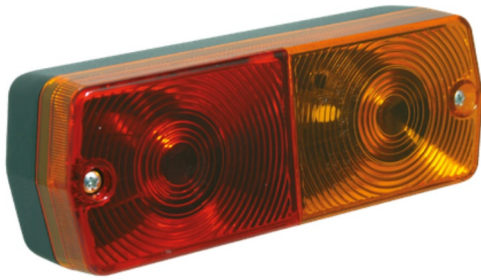

FEUX AVANT ET ARRIÈRE

3114.0000100

Feu arrière | halogène | gauche+droite | 12-24V

EAN: 5414184560574

Caractéristiques

Contient Clignoteur	Oui	Poids (kg)	0,24 Kg
Couleur	Orange/rouge	Position-Stop	Oui
Couleur lentille	Orange/rouge	Raccordement	Passe-fils
Côté montage	Arrière - Gauche & droite	Soquet	P21W-BA15s/P21/5W-BAY 15d
Emballage	Emballage POS	Source lumineuse	Halogène
Hauteur mm	67,5 mm	Tension	12V - 24V
Homologation	ECE	Type	Feux arrières
Livré avec	Écrous de fixation	À commander par	2
Longueur mm	185,3 mm	Épaisseur mm	49,3 mm
Montage	Montage en surface		