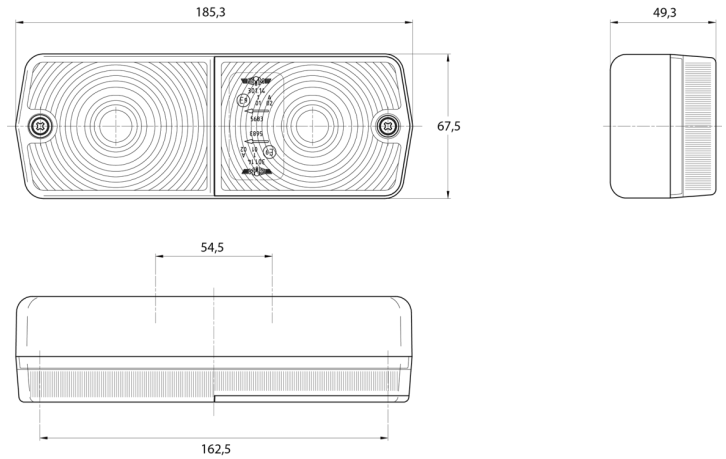

FEUX AVANT ET ARRIÈRE

3114.0000100

Feu arrière | halogène | gauche+droite | 12-24V

EAN: 5414184560574

Caractéristiques

Contient Clignoteur	Oui	Poids (kg)	0,24 Kg
Couleur	Orange/rouge	Position-Stop	Oui
Couleur lentille	Orange/rouge	Raccordement	Passe-fils
Côté montage	Arrière - Gauche & droite	Soquet	P21W-BA15s/P21/5W-BAY 15d
Emballage	Emballage POS	Source lumineuse	Halogène
Hauteur mm	67,5 mm	Tension	12V - 24V
Homologation	ECE	Type	Feux arrières
Livré avec	Écrous de fixation	À commander par	2
Longueur mm	185,3 mm	Épaisseur mm	49,3 mm
Montage	Montage en surface		