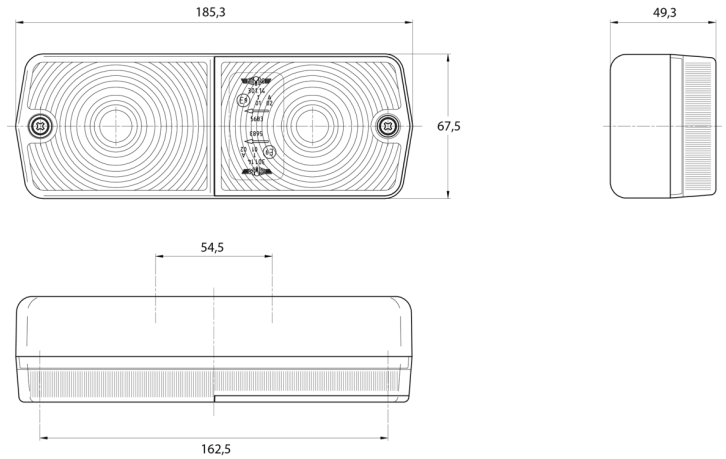

# FEUX AVANT ET ARRIÈRE

3114.0000100

Feu arrière | halogène | gauche+droite | 12-24V

EAN: 5414184560574

## Caractéristiques

Contient Clignoteur	Oui	Poids (kg)	0,24 Kg
Couleur	Orange/rouge	Position-Stop	Oui
Couleur lentille	Orange/rouge	Raccordement	Passe-fils
Côté montage	Arrière - Gauche & droite	Soquet	P21W-BA15s/P21/5W-BAY 15d
Emballage	Emballage POS	Source lumineuse	Halogène
Hauteur mm	67,5 mm	Tension	12V - 24V
Homologation	ECE	Type	Feux arrières
Livré avec	Écrous de fixation	À commander par	2
Longueur mm	185,3 mm	Épaisseur mm	49,3 mm
Montage	Montage en surface		