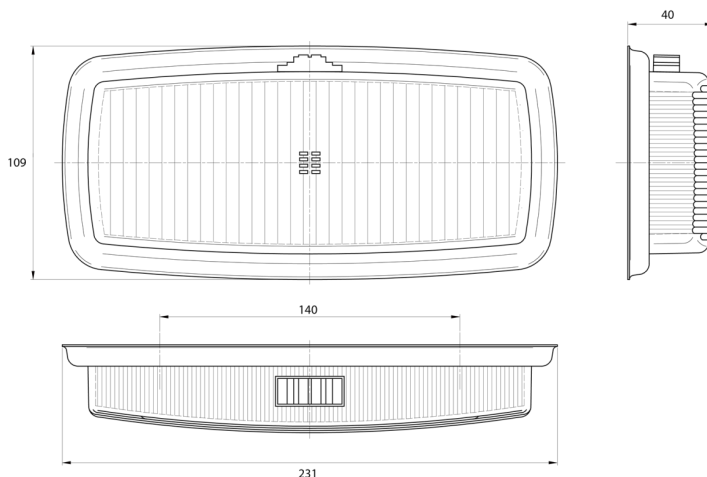

ÉCLAIRAGE INTÉRIEUR

3115.000000

Éclairage intérieur | halogène | rectangulaire | alu

EAN: 5414184562202

Caractéristiques

Couleur	Blanc	Montage	Montage en surface
Couleur lentille	Transparent	Poids (kg)	0,3 Kg
Emballage	Emballage POS	Raccordement	N/A
Hauteur mm	40 mm	Source lumineuse	Halogène
Interrupteur	Non	Tension	12V
Largeur mm	109 mm	Type	Rectangulaire
Longueur mm	231 mm	À commander par	1