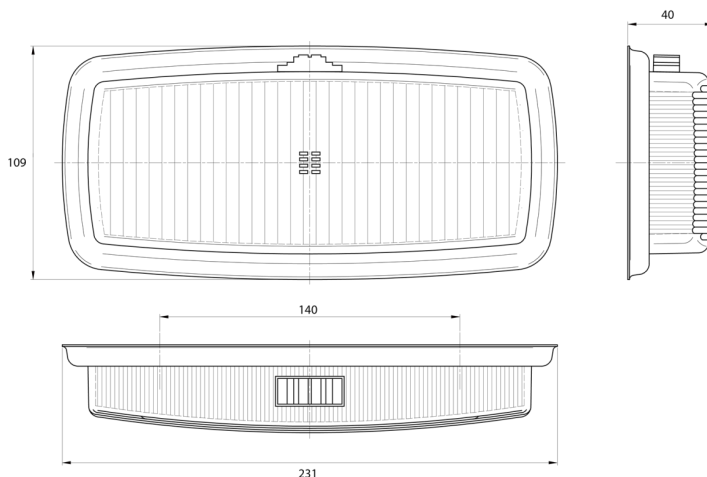

# ÉCLAIRAGE INTÉRIEUR

3115.000000

Éclairage intérieur | halogène | rectangulaire | alu

EAN: 5414184562202

## Caractéristiques

Couleur	Blanc	Montage	Montage en surface
Couleur lentille	Transparent	Poids (kg)	0,3 Kg
Emballage	Emballage POS	Raccordement	N/A
Hauteur mm	40 mm	Source lumineuse	Halogène
Interrupteur	Non	Tension	12V
Largeur mm	109 mm	Type	Rectangulaire
Longueur mm	231 mm	À commander par	1