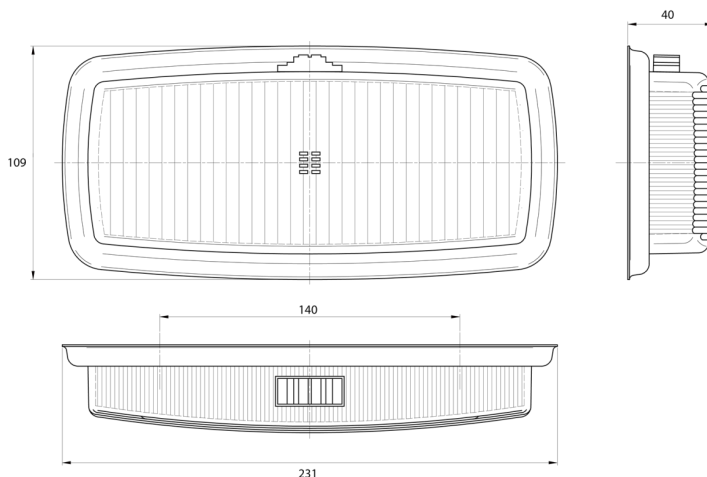

3115.0000000

Éclairage intérieur | halogène | rectangulaire | alu

EAN: 5414184562202

Caractéristiques

Couleur	Blanc	Montage	Montage en surface
Couleur lentille	Transparent	Poids (kg)	0,3 Kg
Emballage	Emballage POS	Raccordement	N/A
Hauteur mm	40 mm	Source lumineuse	Halogène
Interrupteur	Non	Tension	12V
Largeur mm	109 mm	Type	Rectangulaire
Longueur mm	231 mm	À commander par	1