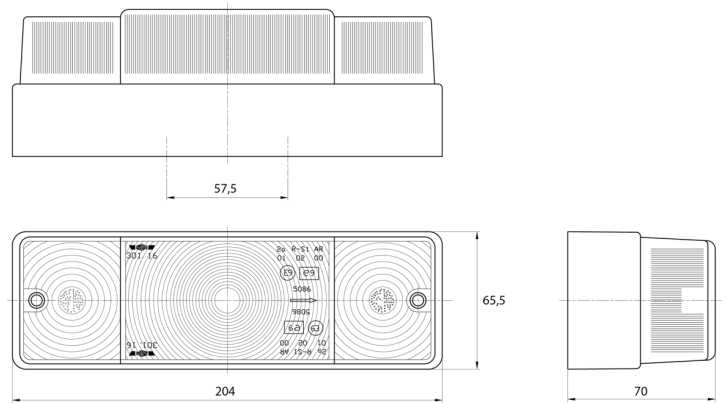

FEUX AVANT ET ARRIÈRE

3116.000000

Feu arrière | halogène | gauche+droite | 12-24V

EAN: 5414184560598

Caractéristiques

Contient Clignoteur	Oui	Poids (kg)	0,38 Kg
Contient Feu de recul	Oui	Position-Stop	Oui
Couleur	Orange/rouge/blanc	Raccordement	Passe-fils
Couleur lentille	Orange/rouge/blanc	Soquet	P21W-BA15s/P21/5W-BAY 15d
Côté montage	Arrière - Gauche & droite	Source lumineuse	Halogène
Hauteur mm	65,5 mm	Tension	12V - 24V
Homologation	ECE	Type	Feux arrières
Livré avec	Écrous de fixation	À commander par	2
Longueur mm	204 mm	Épaisseur mm	70 mm
Montage	Montage en surface		