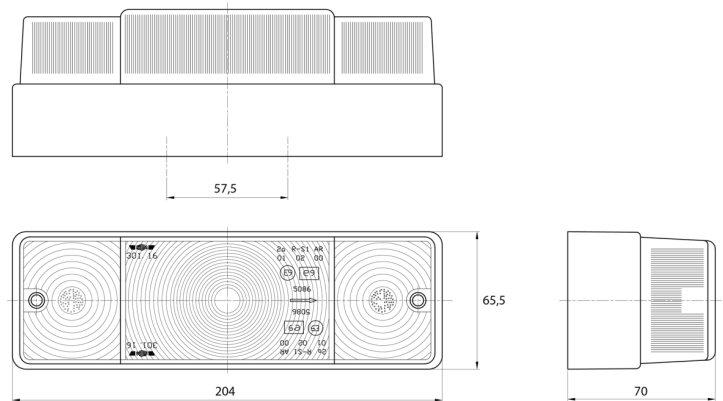

FEUX AVANT ET ARRIÈRE

3116.000000

Feu arrière | halogène | gauche+droite | 12-24V

EAN: 5414184560598

Caractéristiques

Contient Clignoteur	Oui	Poids (kg)	0,38 Kg
Contient Feu de recul	Oui	Position-Stop	Oui
Couleur	Orange/rouge/blanc	Raccordement	Passe-fils
Couleur lentille	Orange/rouge/blanc	Soquet	P21W-BA15s/P21/5W-BAY 15d
Côté montage	Arrière - Gauche & droite	Source lumineuse	Halogène
Hauteur mm	65,5 mm	Tension	12V - 24V
Homologation	ECE	Type	Feux arrières
Livré avec	Écrous de fixation	À commander par	2
Longueur mm	204 mm	Épaisseur mm	70 mm
Montage	Montage en surface		