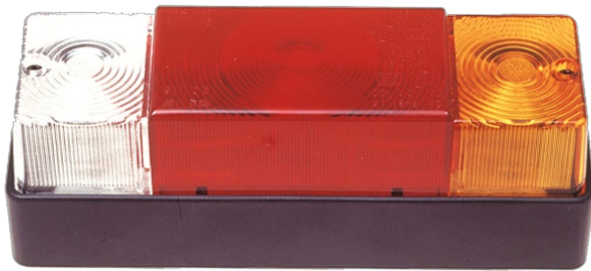

FEUX AVANT ET ARRIÈRE

3116.000000

Feu arrière | halogène | gauche+droite | 12-24V

EAN: 5414184560598

Caractéristiques

Contient Clignoteur	Oui	Poids (kg)	0,38 Kg
Contient Feu de recul	Oui	Position-Stop	Oui
Couleur	Orange/rouge/blanc	Raccordement	Passe-fils
Couleur lentille	Orange/rouge/blanc	Soquet	P21W-BA15s/P21/5W-BAY 15d
Côté montage	Arrière - Gauche & droite	Source lumineuse	Halogène
Hauteur mm	65,5 mm	Tension	12V - 24V
Homologation	ECE	Type	Feux arrières
Livré avec	Écrous de fixation	À commander par	2
Longueur mm	204 mm	Épaisseur mm	70 mm
Montage	Montage en surface		