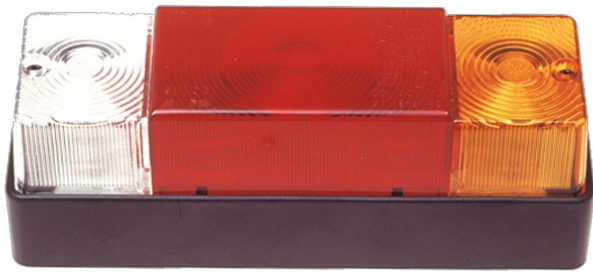

FEUX AVANT ET ARRIÈRE

3116.000000

Feu arrière | halogène | gauche+droite | 12-24V

EAN: 5414184560598

Caractéristiques

Contient Clignoteur	Oui	Poids (kg)	0,38 Kg
Contient Feu de recul	Oui	Position-Stop	Oui
Couleur	Orange/rouge/blanc	Raccordement	Passe-fils
Couleur lentille	Orange/rouge/blanc	Soquet	P21W-BA15s/P21/5W-BAY 15d
Côté montage	Arrière - Gauche & droite	Source lumineuse	Halogène
Hauteur mm	65,5 mm	Tension	12V - 24V
Homologation	ECE	Type	Feux arrières
Livré avec	Écrous de fixation	À commander par	2
Longueur mm	204 mm	Épaisseur mm	70 mm
Montage	Montage en surface		