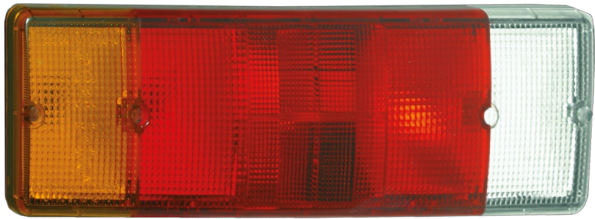

VERRES DE RECHANGE POUR FEUX ARRIÈRES

3117.0000028

Verre de rechange pour 3117

EAN: 5414184540040

Caractéristiques

Couleur	Orange/rouge/blanc	Poids (kg)	0,36 Kg
Couleur lentille	Orange/rouge/blanc	Spécifiquement adapté pour	3117
Côté montage	Gauche & droite	À commander par	1
Emballage	Sachet		