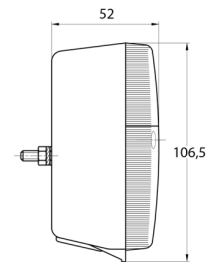

FEUX AVANT ET ARRIÈRE

3118.1000100

Feu arrière halogène | gauche et droite | éclairage de plaque | 2 lampes

EAN: 5414184562905

Caractéristiques

Contient Clignoteur	Oui
Contient Éclairage de plaque - dessous	Oui
Couleur	Orange/rouge
Couleur lentille	Orange/rouge
Côté montage	Arrière - Gauche & droite
Emballage	Emballage POS
Hauteur mm	106.5 mm
Homologation	ECE
Livré avec	Écrous de fixation
Longueur mm	108 mm

Montage	Montage en surface
Poids (kg)	0,15 Kg
Position-Stop	Oui
Raccordement	Passe-fils
Soquet	P21W-BA15s/P21/5W BAY15d
Source lumineuse	Halogène
Type	Feux arrières
À commander par	2
Épaisseur mm	52 mm