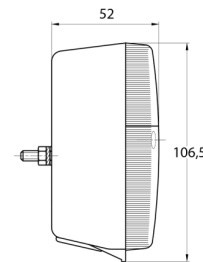

FEUX AVANT ET ARRIÈRE

3118.1000100

Feu arrière halogène | gauche et droite | éclairage de plaque | 2 lampes

EAN: 5414184562905

Caractéristiques

Contient Clignoteur	Oui
Contient Éclairage de plaque - dessous	Oui
Couleur	Orange/rouge
Couleur lentille	Orange/rouge
Côté montage	Arrière - Gauche & droite
Emballage	Emballage POS
Hauteur mm	106.5 mm
Homologation	ECE
Livré avec	Écrous de fixation
Longueur mm	108 mm

Montage	Montage en surface
Poids (kg)	0,15 Kg
Position-Stop	Oui
Raccordement	Passe-fils
Soquet	P21W-BA15s/P21/5W BAY15d
Source lumineuse	Halogène
Type	Feux arrières
À commander par	2
Épaisseur mm	52 mm