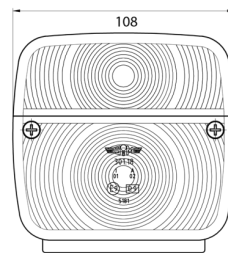

FEUX AVANT ET ARRIÈRE

3118.1000100

Feu arrière halogène | gauche et droite | éclairage de plaque | 2 lampes

EAN: 5414184562905

Caractéristiques

Contient Clignoteur	Oui
Contient Éclairage de plaque - dessous	Oui
Couleur	Orange/rouge
Couleur lentille	Orange/rouge
Côté montage	Arrière - Gauche & droite
Emballage	Emballage POS
Hauteur mm	106.5 mm
Homologation	ECE
Livré avec	Écrous de fixation
Longueur mm	108 mm

Montage	Montage en surface
Poids (kg)	0,15 Kg
Position-Stop	Oui
Raccordement	Passe-fils
Soquet	P21W-BA15s/P21/5W BAY15d
Source lumineuse	Halogène
Type	Feux arrières
À commander par	2
Épaisseur mm	52 mm