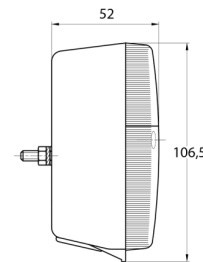

FEUX AVANT ET ARRIÈRE

3118.1000100

Feu arrière halogène | gauche et droite | éclairage de plaque | 2 lampes

EAN: 5414184562905

Caractéristiques

Contient Clignoteur	Oui
Contient Éclairage de plaque - dessous	Oui
Couleur	Orange/rouge
Couleur lentille	Orange/rouge
Côté montage	Arrière - Gauche & droite
Emballage	Emballage POS
Hauteur mm	106,5 mm
Homologation	ECE
Livré avec	Écrous de fixation
Longueur mm	108 mm

Montage	Montage en surface
Poids (kg)	0,15 Kg
Position-Stop	Oui
Raccordement	Passe-fils
Soquet	P21W-BA15s/P21/5W BAY15d
Source lumineuse	Halogène
Type	Feux arrières
À commander par	2
Épaisseur mm	52 mm