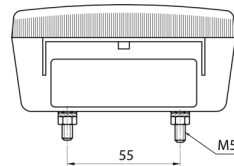

FEUX AVANT ET ARRIÈRE

3118.1000100

Feu arrière halogène | gauche et droite | éclairage de plaque | 2 lampes

EAN: 5414184562905

Caractéristiques

Contient Clignoteur	Oui
Contient Éclairage de plaque - dessous	Oui
Couleur	Orange/rouge
Couleur lentille	Orange/rouge
Côté montage	Arrière - Gauche & droite
Emballage	Emballage POS
Hauteur mm	106.5 mm
Homologation	ECE
Livré avec	Écrous de fixation
Longueur mm	108 mm

Montage	Montage en surface
Poids (kg)	0,15 Kg
Position-Stop	Oui
Raccordement	Passe-fils
Soquet	P21W-BA15s/P21/5W BAY15d
Source lumineuse	Halogène
Type	Feux arrières
À commander par	2
Épaisseur mm	52 mm