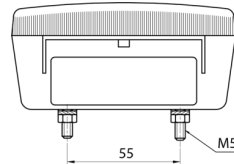

FEUX AVANT ET ARRIÈRE

3118.1000100

Feu arrière halogène | gauche et droite | éclairage de plaque | 2 lampes

EAN: 5414184562905

Caractéristiques

Contient Clignoteur	Oui
Contient Éclairage de plaque - dessous	Oui
Couleur	Orange/rouge
Couleur lentille	Orange/rouge
Côté montage	Arrière - Gauche & droite
Emballage	Emballage POS
Hauteur mm	106,5 mm
Homologation	ECE
Livré avec	Écrous de fixation
Longueur mm	108 mm

Montage	Montage en surface
Poids (kg)	0,15 Kg
Position-Stop	Oui
Raccordement	Passe-fils
Soquet	P21W-BA15s/P21/5W BAY15d
Source lumineuse	Halogène
Type	Feux arrières
À commander par	2
Épaisseur mm	52 mm