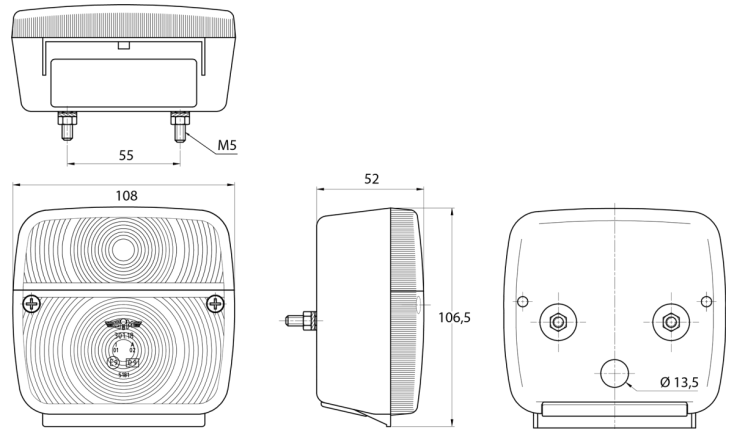

# FEUX AVANT ET ARRIÈRE

3118.1000100

Feu arrière halogène | gauche et droite | éclairage de plaque | 2 lampes

EAN: 5414184562905

## Caractéristiques

Contient Clignoteur	Oui	Montage	Montage en surface
Contient Éclairage de plaque - dessous	Oui	Poids (kg)	0,15 Kg
Couleur	Orange/rouge	Position-Stop	Oui
Couleur lentille	Orange/rouge	Raccordement	Passe-fils
Côté montage	Arrière - Gauche & droite	Soquet	P21W-BA15s/P21/5W BAY15d
Emballage	Emballage POS	Source lumineuse	Halogène
Hauteur mm	106.5 mm	Type	Feux arrières
Homologation	ECE	À commander par	2
Livré avec	Écrous de fixation	Épaisseur mm	52 mm
Longueur mm	108 mm		