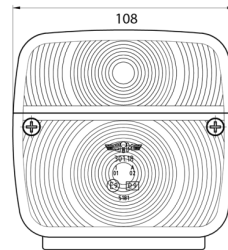

FEUX AVANT ET ARRIÈRE

3118.1000100

Feu arrière halogène | gauche et droite | éclairage de plaque | 2 lampes

EAN: 5414184562905

Caractéristiques

Contient Clignoteur	Oui
Contient Éclairage de plaque - dessous	Oui
Couleur	Orange/rouge
Couleur lentille	Orange/rouge
Côté montage	Arrière - Gauche & droite
Emballage	Emballage POS
Hauteur mm	106.5 mm
Homologation	ECE
Livré avec	Écrous de fixation
Longueur mm	108 mm

Montage	Montage en surface
Poids (kg)	0,15 Kg
Position-Stop	Oui
Raccordement	Passe-fils
Soquet	P21W-BA15s/P21/5W BAY15d
Source lumineuse	Halogène
Type	Feux arrières
À commander par	2
Épaisseur mm	52 mm