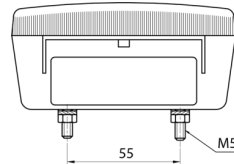

FEUX AVANT ET ARRIÈRE

3118.1000100

Feu arrière halogène | gauche et droite | éclairage de plaque | 2 lampes

EAN: 5414184562905

Caractéristiques

Contient Clignoteur	Oui
Contient Éclairage de plaque - dessous	Oui
Couleur	Orange/rouge
Couleur lentille	Orange/rouge
Côté montage	Arrière - Gauche & droite
Emballage	Emballage POS
Hauteur mm	106.5 mm
Homologation	ECE
Livré avec	Écrous de fixation
Longueur mm	108 mm

Montage	Montage en surface
Poids (kg)	0,15 Kg
Position-Stop	Oui
Raccordement	Passe-fils
Soquet	P21W-BA15s/P21/5W BAY15d
Source lumineuse	Halogène
Type	Feux arrières
À commander par	2
Épaisseur mm	52 mm