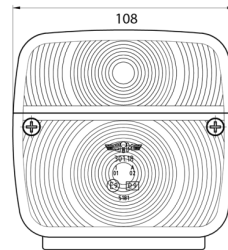

FEUX AVANT ET ARRIÈRE

3118.1000100

Feu arrière halogène | gauche et droite | éclairage de plaque | 2 lampes

EAN: 5414184562905

Caractéristiques

Contient Clignoteur	Oui
Contient Éclairage de plaque - dessous	Oui
Couleur	Orange/rouge
Couleur lentille	Orange/rouge
Côté montage	Arrière - Gauche & droite
Emballage	Emballage POS
Hauteur mm	106,5 mm
Homologation	ECE
Livré avec	Écrous de fixation
Longueur mm	108 mm

Montage	Montage en surface
Poids (kg)	0,15 Kg
Position-Stop	Oui
Raccordement	Passe-fils
Soquet	P21W-BA15s/P21/5W BAY15d
Source lumineuse	Halogène
Type	Feux arrières
À commander par	2
Épaisseur mm	52 mm