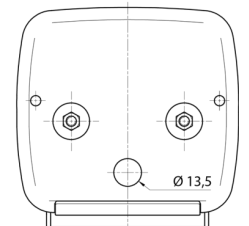

FEUX AVANT ET ARRIÈRE

3118.1000100

Feu arrière halogène | gauche et droite | éclairage de plaque | 2 lampes

EAN: 5414184562905

Caractéristiques

Contient Clignoteur	Oui
Contient Éclairage de plaque - dessous	Oui
Couleur	Orange/rouge
Couleur lentille	Orange/rouge
Côté montage	Arrière - Gauche & droite
Emballage	Emballage POS
Hauteur mm	106,5 mm
Homologation	ECE
Livré avec	Écrous de fixation
Longueur mm	108 mm

Montage	Montage en surface
Poids (kg)	0,15 Kg
Position-Stop	Oui
Raccordement	Passe-fils
Soquet	P21W-BA15s/P21/5W BAY15d
Source lumineuse	Halogène
Type	Feux arrières
À commander par	2
Épaisseur mm	52 mm