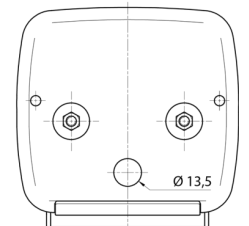

FEUX AVANT ET ARRIÈRE

3118.1000100

Feu arrière halogène | gauche et droite | éclairage de plaque | 2 lampes

EAN: 5414184562905

Caractéristiques

Contient Clignoteur	Oui
Contient Éclairage de plaque - dessous	Oui
Couleur	Orange/rouge
Couleur lentille	Orange/rouge
Côté montage	Arrière - Gauche & droite
Emballage	Emballage POS
Hauteur mm	106.5 mm
Homologation	ECE
Livré avec	Écrous de fixation
Longueur mm	108 mm

Montage	Montage en surface
Poids (kg)	0,15 Kg
Position-Stop	Oui
Raccordement	Passe-fils
Soquet	P21W-BA15s/P21/5W BAY15d
Source lumineuse	Halogène
Type	Feux arrières
À commander par	2
Épaisseur mm	52 mm