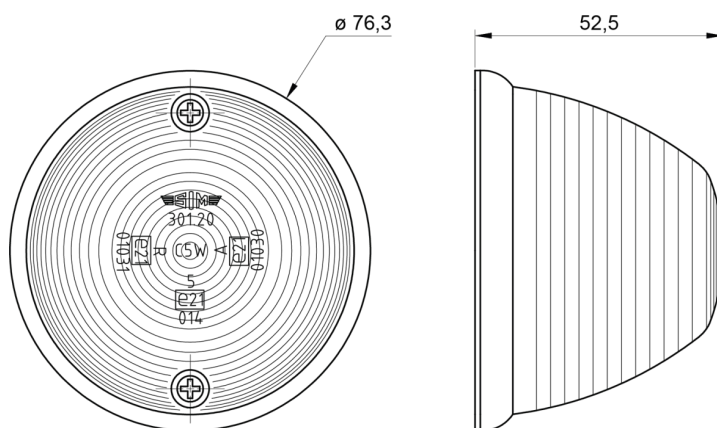

## Caractéristiques

Couleur	Blanc	Homologation	ECE R7
Couleur lentille	Transparent	Montage	Montage en surface
Côté montage	Devant	Poids (kg)	0,051 Kg
Diamètre mm	76 mm	Raccordement	N/A
Emballage	Vrac	Soquet	C5W (11x36) SV 8,5
Fonctions	Feu de gabarit devant	Source lumineuse	Halogène
Hauteur mm	52,5 mm	À commander par	1