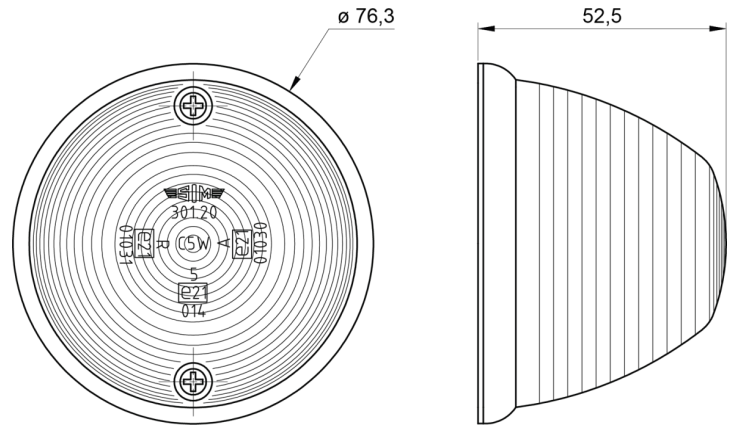

FEUX D'ENCOMBREMENT

3120.0000200

Feu champignon | halogène | rouge

EAN: 5414184550131

Caractéristiques

Couleur	Rouge	Homologation	ECE R7
Couleur lentille	Rouge	Montage	Montage en surface
Côté montage	Arrière	Poids (kg)	0,051 Kg
Diamètre mm	76 mm	Raccordement	N/A
Emballage	Vrac	Soquet	C5W (11x36) SV 8,5
Fonctions	Feu de gabarit arrière	Source lumineuse	Halogène
Hauteur mm	52,5 mm	À commander par	1