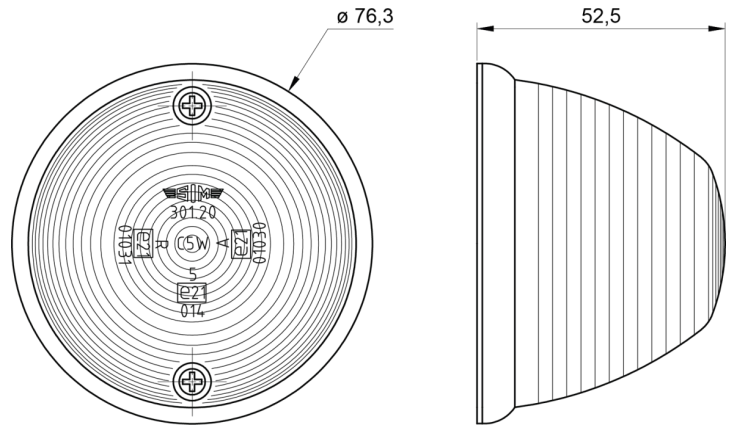

FEUX D'ENCOMBREMENT

3120.0000200

Feu champignon | halogène | rouge

EAN: 5414184550131

Caractéristiques

Couleur	Rouge	Homologation	ECE R7
Couleur lentille	Rouge	Montage	Montage en surface
Côté montage	Arrière	Poids (kg)	0,051 Kg
Diamètre mm	76 mm	Raccordement	N/A
Emballage	Vrac	Soquet	C5W (11x36) SV 8,5
Fonctions	Feu de gabarit arrière	Source lumineuse	Halogène
Hauteur mm	52,5 mm	À commander par	1