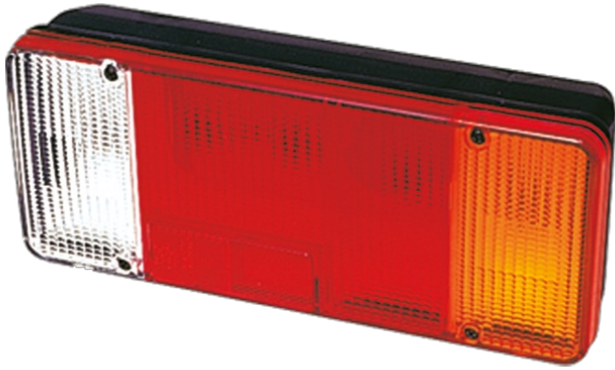

FEUX AVANT ET ARRIÈRE

3121.1000000

Feu arrière | halogène | droite | 12-24V

EAN: 5414184560772

Caractéristiques

Contient Clignoteur	Oui	Longueur mm	304 mm
Contient Feu de recul	Oui	Montage	Montage en surface
Contient pas de Catadioptre triangulaire	Oui	Poids (kg)	0,78 Kg
Couleur	Orange/rouge/blanc	Position-Stop	Oui
Couleur lentille	Orange/rouge/blanc	Raccordement	Câble fin ouvert
Côté montage	Arrière - Droite	Soquet	P21W-BA15s/R5W-BA15s
Emballage	Emballage POS	Source lumineuse	Halogène
Hauteur mm	131 mm	Tension	12V - 24V
Homologation	ECE	Type	Feux arrières
Livré avec	Écrous de fixation	À commander par	1
Longueur cable (m)	0,2 m	Épaisseur mm	82 mm