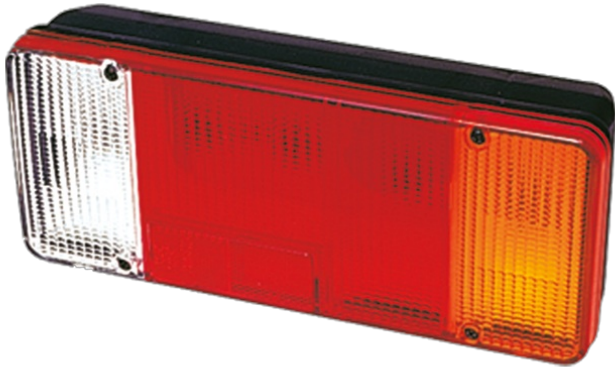

# FEUX AVANT ET ARRIÈRE

3121.1000000

Feu arrière | halogène | droite | 12-24V

EAN: 5414184560772

## Caractéristiques

Contient Clignoteur	Oui	Longueur mm	304 mm
Contient Feu de recul	Oui	Montage	Montage en surface
Contient pas de Catadioptre triangulaire	Oui	Poids (kg)	0,78 Kg
Couleur	Orange/rouge/blanc	Position-Stop	Oui
Couleur lentille	Orange/rouge/blanc	Raccordement	Câble fin ouvert
Côté montage	Arrière - Droite	Soquet	P21W-BA15s/R5W-BA15s
Emballage	Emballage POS	Source lumineuse	Halogène
Hauteur mm	131 mm	Tension	12V - 24V
Homologation	ECE	Type	Feux arrières
Livré avec	Écrous de fixation	À commander par	1
Longueur cable (m)	0,2 m	Épaisseur mm	82 mm