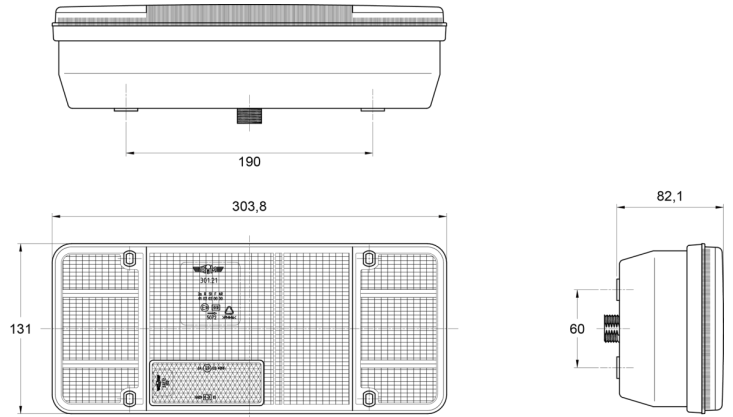

## Caractéristiques

Contient Clignoteur	Oui	Longueur mm	304 mm
Contient Feu de recul	Oui	Montage	Montage en surface
Contient pas de Catadioptre triangulaire	Oui	Poids (kg)	0,78 Kg
Couleur	Orange/rouge/blanc	Position-Stop	Oui
Couleur lentille	Orange/rouge/blanc	Raccordement	Câble fin ouvert
Côté montage	Arrière - Droite	Soquet	P21W-BA15s/R5W-BA15s
Emballage	Emballage POS	Source lumineuse	Halogène
Hauteur mm	131 mm	Tension	12V - 24V
Homologation	ECE	Type	Feux arrières
Livré avec	Écrous de fixation	À commander par	1
Longueur cable (m)	0,2 m	Épaisseur mm	82 mm