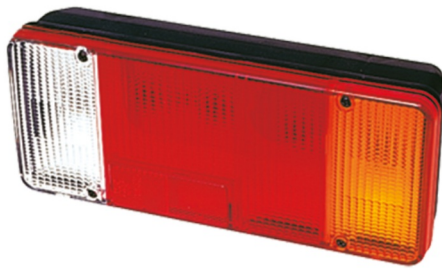

FEUX AVANT ET ARRIÈRE

3121.1000000

Feu arrière | halogène | droite | 12-24V

EAN: 5414184560772

Caractéristiques

Contient Clignoteur	Oui	Longueur mm	304 mm
Contient Feu de recul	Oui	Montage	Montage en surface
Contient pas de Catadioptre triangulaire	Oui	Poids (kg)	0,78 Kg
Couleur	Orange/rouge/blanc	Position-Stop	Oui
Couleur lentille	Orange/rouge/blanc	Raccordement	Câble fin ouvert
Côté montage	Arrière - Droite	Soquet	P21W-BA15s/R5W-BA15s
Emballage	Emballage POS	Source lumineuse	Halogène
Hauteur mm	131 mm	Tension	12V - 24V
Homologation	ECE	Type	Feux arrières
Livré avec	Écrous de fixation	À commander par	1
Longueur cable (m)	0,2 m	Épaisseur mm	82 mm