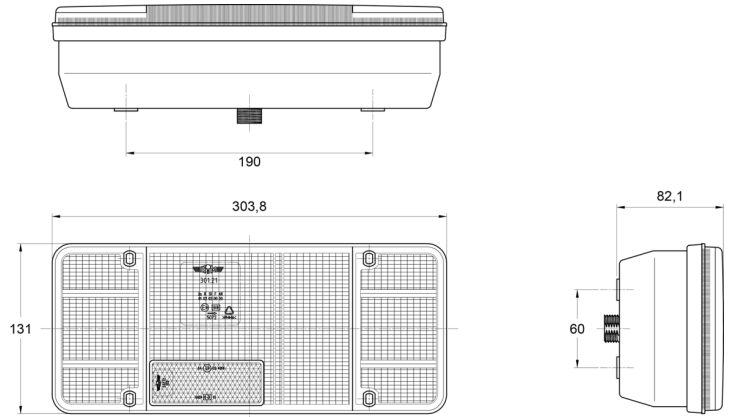

FEUX AVANT ET ARRIÈRE

3121.1000000

Feu arrière | halogène | droite | 12-24V

EAN: 5414184560772

Caractéristiques

Contient Clignoteur	Oui	Longueur mm	304 mm
Contient Feu de recul	Oui	Montage	Montage en surface
Contient pas de Catadioptre triangulaire	Oui	Poids (kg)	0,78 Kg
Couleur	Orange/rouge/blanc	Position-Stop	Oui
Couleur lentille	Orange/rouge/blanc	Raccordement	Câble fin ouvert
Côté montage	Arrière - Droite	Soquet	P21W-BA15s/R5W-BA15s
Emballage	Emballage POS	Source lumineuse	Halogène
Hauteur mm	131 mm	Tension	12V - 24V
Homologation	ECE	Type	Feux arrières
Livré avec	Écrous de fixation	À commander par	1
Longueur cable (m)	0,2 m	Épaisseur mm	82 mm