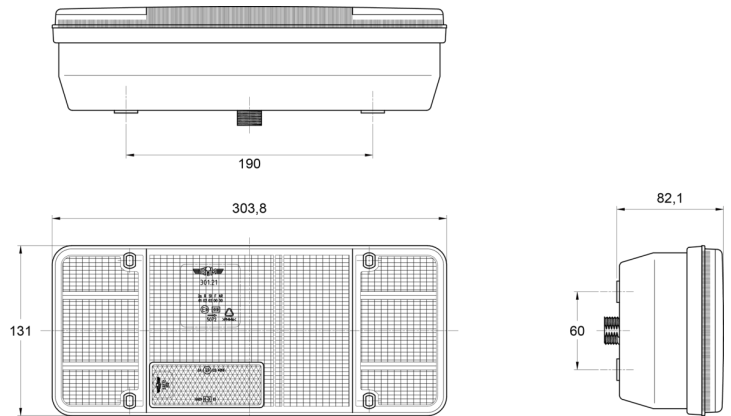

FEUX AVANT ET ARRIÈRE

3121.1000000

Feu arrière | halogène | droite | 12-24V

EAN: 5414184560772

Caractéristiques

Contient Clignoteur	Oui	Longueur mm	304 mm
Contient Feu de recul	Oui	Montage	Montage en surface
Contient pas de Catadioptre triangulaire	Oui	Poids (kg)	0,78 Kg
Couleur	Orange/rouge/blanc	Position-Stop	Oui
Couleur lentille	Orange/rouge/blanc	Raccordement	Câble fin ouvert
Côté montage	Arrière - Droite	Soquet	P21W-BA15s/R5W-BA15s
Emballage	Emballage POS	Source lumineuse	Halogène
Hauteur mm	131 mm	Tension	12V - 24V
Homologation	ECE	Type	Feux arrières
Livré avec	Écrous de fixation	À commander par	1
Longueur cable (m)	0,2 m	Épaisseur mm	82 mm