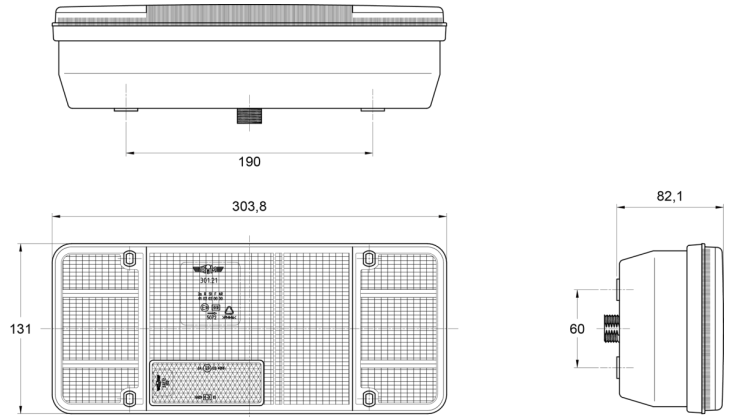

FEUX AVANT ET ARRIÈRE

3121.1000200

Feu arrière | gauche | 12V

EAN: 5414184560796

Caractéristiques

Contient Clignoteur	Oui	Longueur mm	304 mm
Contient Feu de recul	Oui	Montage	Montage en surface
Contient pas de Catadioptre triangulaire	Oui	Poids (kg)	0,78 Kg
Couleur	Orange/rouge/blanc	Position-Stop	Oui
Couleur lentille	Orange/rouge/blanc	Raccordement	Câble fin ouvert
Côté montage	Arrière - Gauche	Soquet	P21W-BA15s/R5W-BA15s
Emballage	Emballage POS	Source lumineuse	Halogène
Hauteur mm	131 mm	Tension	12V
Homologation	ECE	Type	Feux arrières
Livré avec	Écrous de fixation	À commander par	1
Longueur cable (m)	0,2 m	Épaisseur mm	82 mm