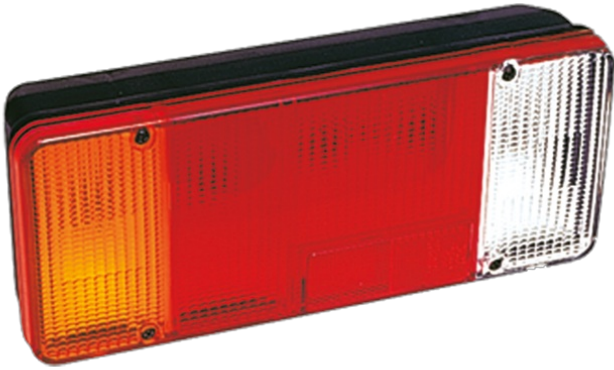

FEUX AVANT ET ARRIÈRE

3121.1000200

Feu arrière | gauche | 12V

EAN: 5414184560796

Caractéristiques

Contient Clignoteur	Oui	Longueur mm	304 mm
Contient Feu de recul	Oui	Montage	Montage en surface
Contient pas de Catadioptre triangulaire	Oui	Poids (kg)	0,78 Kg
Couleur	Orange/rouge/blanc	Position-Stop	Oui
Couleur lentille	Orange/rouge/blanc	Raccordement	Câble fin ouvert
Côté montage	Arrière - Gauche	Soquet	P21W-BA15s/R5W-BA15s
Emballage	Emballage POS	Source lumineuse	Halogène
Hauteur mm	131 mm	Tension	12V
Homologation	ECE	Type	Feux arrières
Livré avec	Écrous de fixation	À commander par	1
Longueur cable (m)	0,2 m	Épaisseur mm	82 mm