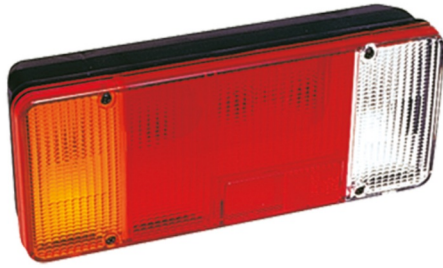

# FEUX AVANT ET ARRIÈRE

3121.1000200

Feu arrière | gauche | 12V-24V

EAN: 5414184560796

## Caractéristiques

Contient Clignoteur	Oui	Longueur mm	304 mm
Contient Feu de recul	Oui	Montage	Montage en surface
Contient pas de Catadioptre triangulaire	Oui	Poids (kg)	0,78 Kg
Couleur	Orange/rouge/blanc	Position-Stop	Oui
Couleur lentille	Orange/rouge/blanc	Raccordement	Câble fin ouvert
Côté montage	Arrière - Gauche	Soquet	P21W-BA15s/R5W-BA15s
Emballage	Emballage POS	Source lumineuse	Halogène
Hauteur mm	131 mm	Tension	12V - 24V
Homologation	ECE	Type	Feux arrières
Livré avec	Écrous de fixation	À commander par	1
Longueur cable (m)	0,2 m	Épaisseur mm	82 mm