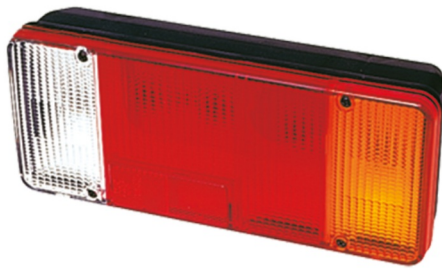

FEUX AVANT ET ARRIÈRE

3121.4000000

Feu arrière | halogène | droite | 12-24V

EAN: 5414184017856

Caractéristiques

Contient Clignoteur	Oui	Poids (kg)	0,75 Kg
Contient Feu de recul	Oui	Position-Stop	Oui
Contient pas de Catadioptre triangulaire	Oui	Raccordement	Universel avec presse-étoupe
Couleur	Orange/rouge/blanc	Soquet	P21W-BA15s/R5W-BA15s
Couleur lentille	Orange/rouge/blanc	Source lumineuse	Halogène
Côté montage	Arrière - Droite	Tension	12V - 24V
Emballage	Emballage POS	Type	Feux arrières
Hauteur mm	131 mm	À commander par	1
Homologation	ECE	Épaisseur mm	82 mm
Livré avec	Écrous de fixation		
Longueur mm	304 mm		
Montage	Montage en surface		