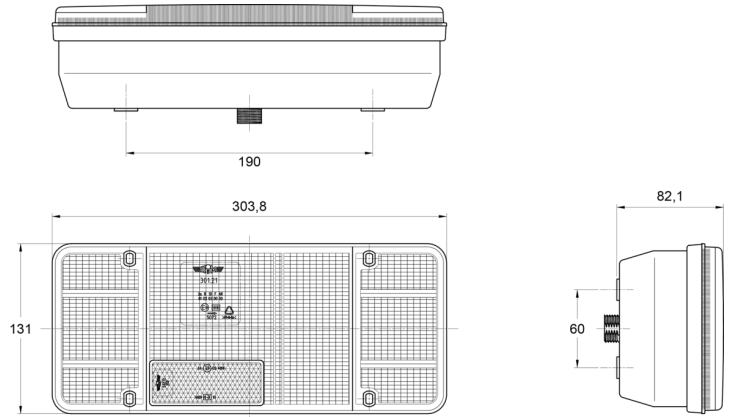

FEUX AVANT ET ARRIÈRE

3121.4000000

Feu arrière | halogène | droite | 12-24V

EAN: 5414184017856

Caractéristiques

Contient Clignoteur	Oui	Poids (kg)	0,75 Kg
Contient Feu de recul	Oui	Position-Stop	Oui
Contient pas de Catadioptre triangulaire	Oui	Raccordement	Universel avec presse-étoupe
Couleur	Orange/rouge/blanc	Soquet	P21W-BA15s/R5W-BA15s
Couleur lentille	Orange/rouge/blanc	Source lumineuse	Halogène
Côté montage	Arrière - Droite	Tension	12V - 24V
Emballage	Emballage POS	Type	Feux arrières
Hauteur mm	131 mm	À commander par	1
Homologation	ECE	Épaisseur mm	82 mm
Livré avec	Écrous de fixation		
Longueur mm	304 mm		
Montage	Montage en surface		