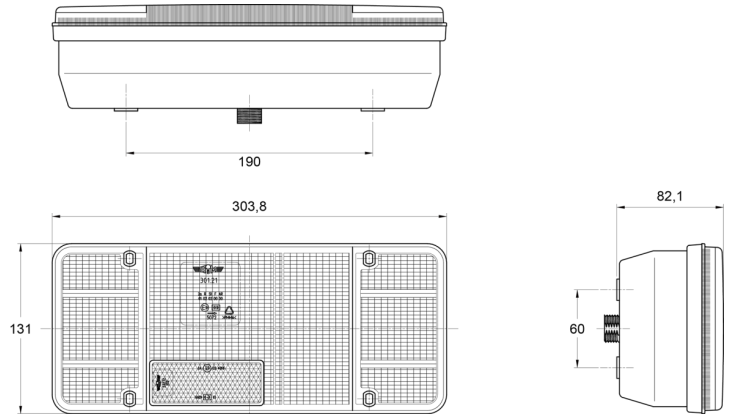

FEUX AVANT ET ARRIÈRE

3121.4000000

Feu arrière | halogène | droite | 12-24V

EAN: 5414184017856

Caractéristiques

Contient Clignoteur	Oui	Poids (kg)	0,75 Kg
Contient Feu de recul	Oui	Position-Stop	Oui
Contient pas de Catadioptre triangulaire	Oui	Raccordement	Universel avec presse-étoupe
Couleur	Orange/rouge/blanc	Soquet	P21W-BA15s/R5W-BA15s
Couleur lentille	Orange/rouge/blanc	Source lumineuse	Halogène
Côté montage	Arrière - Droite	Tension	12V - 24V
Emballage	Emballage POS	Type	Feux arrières
Hauteur mm	131 mm	À commander par	1
Homologation	ECE	Épaisseur mm	82 mm
Livré avec	Écrous de fixation		
Longueur mm	304 mm		
Montage	Montage en surface		