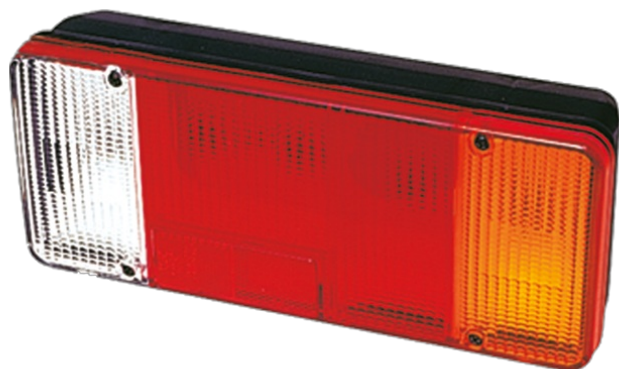

FEUX AVANT ET ARRIÈRE

3121.4000000

Feu arrière | halogène | droite | 12-24V

EAN: 5414184017856

Caractéristiques

Contient Clignoteur	Oui	Poids (kg)	0,75 Kg
Contient Feu de recul	Oui	Position-Stop	Oui
Contient pas de Catadioptré triangulaire	Oui	Raccordement	Universel avec presse-étoupe
Couleur	Orange/rouge/blanc	Soquet	P21W-BA15s/R5W-BA15s
Couleur lentille	Orange/rouge/blanc	Source lumineuse	Halogène
Côté montage	Arrière - Droite	Tension	12V - 24V
Emballage	Emballage POS	Type	Feux arrières
Hauteur mm	131 mm	À commander par	1
Homologation	ECE	Épaisseur mm	82 mm
Livré avec	Écrous de fixation		
Longueur mm	304 mm		
Montage	Montage en surface		