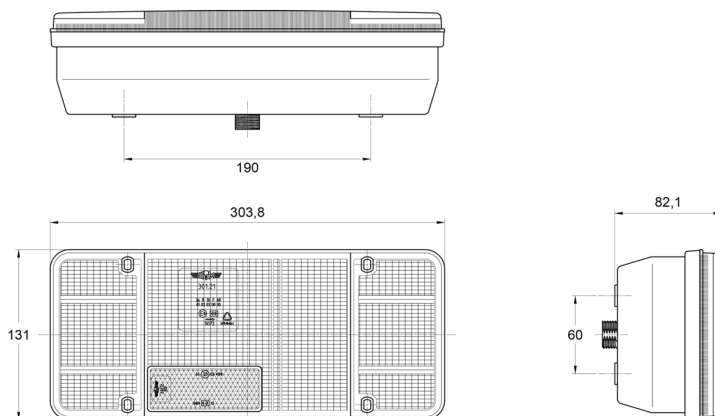

FEUX AVANT ET ARRIÈRE

3121.4000000

Feu arrière | halogène | droite | 12-24V

EAN: 5414184017856

Caractéristiques

Contient Clignoteur	Oui	Poids (kg)	0,75 Kg
Contient Feu de recul	Oui	Position-Stop	Oui
Contient pas de Catadioptré triangulaire	Oui	Raccordement	Universel avec presse-étoupe
Couleur	Orange/rouge/blanc	Soquet	P21W-BA15s/R5W-BA15s
Couleur lentille	Orange/rouge/blanc	Source lumineuse	Halogène
Côté montage	Arrière - Droite	Tension	12V - 24V
Emballage	Emballage POS	Type	Feux arrières
Hauteur mm	131 mm	À commander par	1
Homologation	ECE	Épaisseur mm	82 mm
Livré avec	Écrous de fixation		
Longueur mm	304 mm		
Montage	Montage en surface		