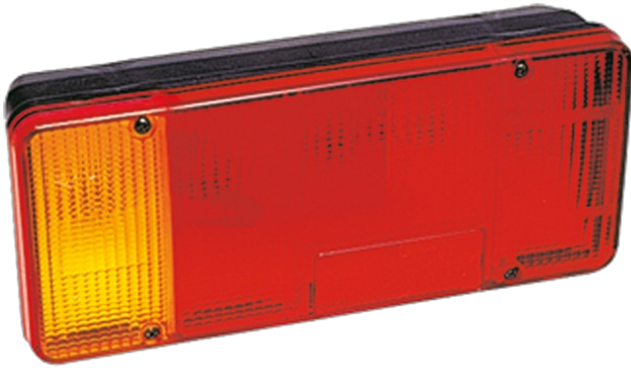

# FEUX AVANT ET ARRIÈRE

3121.4000300

Feu arrière | halogène | gauche | 12V

EAN: 5414184017863

## Caractéristiques

Contient Clignoteur	Oui	Poids (kg)	0,75 Kg
Contient Feu anti-brouillard	Oui	Position-Stop	Oui
Contient pas de Catadioptré triangulaire	Oui	Raccordement	Universel avec presse-étoupe
Couleur	Orange/rouge	Soquet	P21W-BA15s/R5W-BA15s
Couleur lentille	Orange/rouge	Source lumineuse	Halogène
Côté montage	Arrière - Gauche	Tension	12V
Emballage	Emballage POS	Type	Feux arrières
Hauteur mm	131 mm	À commander par	1
Homologation	ECE	Épaisseur mm	82 mm
Livré avec	Écrous de fixation		
Longueur mm	304 mm		
Montage	Montage en surface		