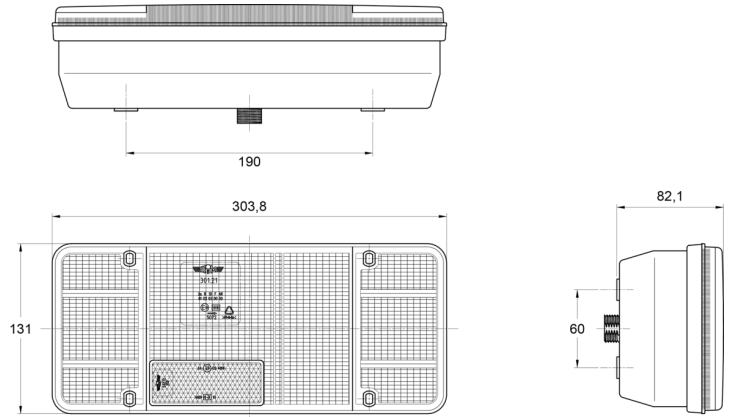

## Caractéristiques

Contient Clignoteur	Oui	Poids (kg)	0,75 Kg
Contient Feu anti-brouillard	Oui	Position-Stop	Oui
Contient pas de Catadioptré triangulaire	Oui	Raccordement	Universel avec presse-étoupe
Couleur	Orange/rouge	Soquet	P21W-BA15s/R5W-BA15s
Couleur lentille	Orange/rouge	Source lumineuse	Halogène
Côté montage	Arrière - Gauche	Tension	12V
Emballage	Emballage POS	Type	Feux arrières
Hauteur mm	131 mm	À commander par	1
Homologation	ECE	Épaisseur mm	82 mm
Livré avec	Écrous de fixation		
Longueur mm	304 mm		
Montage	Montage en surface		