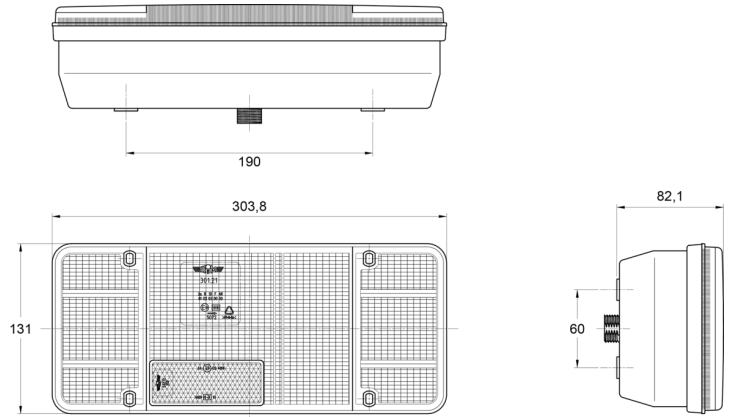

FEUX AVANT ET ARRIÈRE

3121.4000300

Feu arrière | halogène | gauche | 12V

EAN: 5414184017863

Caractéristiques

Contient Clignoteur	Oui	Poids (kg)	0,75 Kg
Contient Feu anti-brouillard	Oui	Position-Stop	Oui
Contient pas de Catadioptré triangulaire	Oui	Raccordement	Universel avec presse-étoupe
Couleur	Orange/rouge	Soquet	P21W-BA15s/R5W-BA15s
Couleur lentille	Orange/rouge	Source lumineuse	Halogène
Côté montage	Arrière - Gauche	Tension	12V
Emballage	Emballage POS	Type	Feux arrières
Hauteur mm	131 mm	À commander par	1
Homologation	ECE	Épaisseur mm	82 mm
Livré avec	Écrous de fixation		
Longueur mm	304 mm		
Montage	Montage en surface		