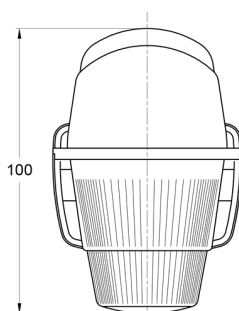

FEUX D'ENCOMBREMENT

3122.000000

Feu d'encombrement | blanc

EAN: 5414184560840

Caractéristiques

Couleur	Blanc	Montage	Montage en surface
Couleur lentille	Transparent	Poids (kg)	0,073 Kg
Côté montage	Devant	Raccordement	N/A
Fonctions	Feu de gabarit devant	Soquet	R 5W BA 15s
Hauteur mm	75 mm	Source lumineuse	Halogène
Homologation	ECE	Watt	5 Watt
Longueur mm	100 mm	À commander par	1