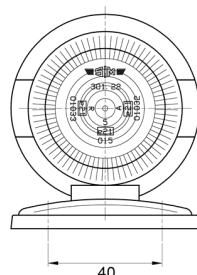

FEUX D'ENCOMBREMENT

3122.000000

Feu d'encombrement | blanc

EAN: 5414184560840

Caractéristiques

Couleur	Blanc	Montage	Montage en surface
Couleur lentille	Transparent	Poids (kg)	0,073 Kg
Côté montage	Devant	Raccordement	N/A
Fonctions	Feu de gabarit devant	Soquet	R 5W BA 15s
Hauteur mm	75 mm	Source lumineuse	Halogène
Homologation	ECE	Watt	5 Watt
Longueur mm	100 mm	À commander par	1