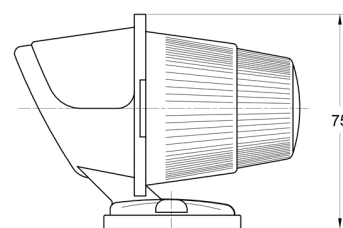

FEUX D'ENCOMBREMENT

3122.000000

Feu d'encombrement | blanc

EAN: 5414184560840

Caractéristiques

Couleur	Blanc	Montage	Montage en surface
Couleur lentille	Transparent	Poids (kg)	0,073 Kg
Côté montage	Devant	Raccordement	N/A
Fonctions	Feu de gabarit devant	Soquet	R 5W BA 15s
Hauteur mm	75 mm	Source lumineuse	Halogène
Homologation	ECE	Watt	5 Watt
Longueur mm	100 mm	À commander par	1