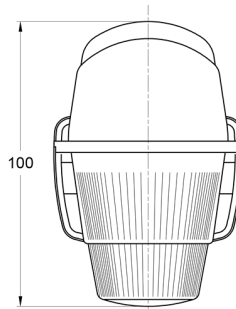

## Caractéristiques

Couleur	Rouge	Montage	Montage en surface
Couleur lentille	Rouge	Poids (kg)	0,073 Kg
Côté montage	Arrière	Raccordement	N/A
Emballage	Vrac	Soquet	R 5W BA 15s
Fonctions	Feu de gabarit arrière	Source lumineuse	Halogène
Hauteur mm	75 mm	Watt	5 Watt
Homologation	ECE	À commander par	1
Longueur mm	100 mm		