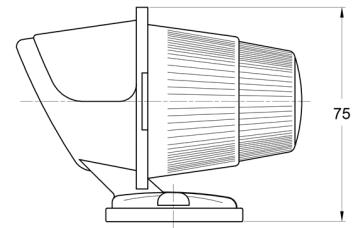

3122.0000200

Feu d'encombrement | rouge

EAN: 5414184560864

Caractéristiques

Couleur	Rouge	Montage	Montage en surface
Couleur lentille	Rouge	Poids (kg)	0,073 Kg
Côté montage	Arrière	Raccordement	N/A
Emballage	Vrac	Soquet	R 5W BA 15s
Fonctions	Feu de gabarit arrière	Source lumineuse	Halogène
Hauteur mm	75 mm	Watt	5 Watt
Homologation	ECE	À commander par	1
Longueur mm	100 mm		