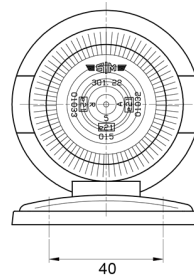

3122.0000200

Feu d'encombrement | rouge

EAN: 5414184560864

Caractéristiques

Couleur	Rouge	Montage	Montage en surface
Couleur lentille	Rouge	Poids (kg)	0,073 Kg
Côté montage	Arrière	Raccordement	N/A
Emballage	Vrac	Soquet	R 5W BA 15s
Fonctions	Feu de gabarit arrière	Source lumineuse	Halogène
Hauteur mm	75 mm	Watt	5 Watt
Homologation	ECE	À commander par	1
Longueur mm	100 mm		