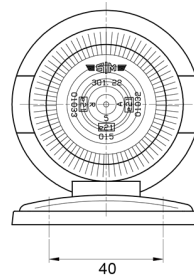

3122.0000200

Feu d'encombrement | rouge

EAN: 5414184560864

Caractéristiques

Couleur	Rouge	Montage	Montage en surface
Couleur lentille	Rouge	Poids (kg)	0,073 Kg
Côté montage	Arrière	Raccordement	N/A
Emballage	Vrac	Soquet	R 5W BA 15s
Fonctions	Feu de gabarit arrière	Source lumineuse	Halogène
Hauteur mm	75 mm	Watt	5 Watt
Homologation	ECE	À commander par	1
Longueur mm	100 mm