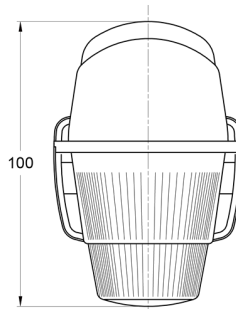

3122.0000200

Feu d'encombrement | rouge

EAN: 5414184560864

## Caractéristiques

Couleur	Rouge	Montage	Montage en surface
Couleur lentille	Rouge	Poids (kg)	0,073 Kg
Côté montage	Arrière	Raccordement	N/A
Emballage	Vrac	Soquet	R 5W BA 15s
Fonctions	Feu de gabarit arrière	Source lumineuse	Halogène
Hauteur mm	75 mm	Watt	5 Watt
Homologation	ECE	À commander par	1
Longueur mm	100 mm		