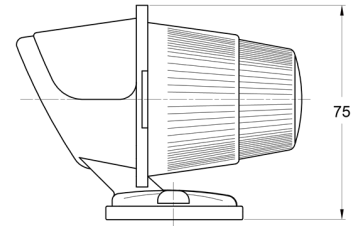

## Caractéristiques

Couleur	Rouge	Montage	Montage en surface
Couleur lentille	Rouge	Poids (kg)	0,073 Kg
Côté montage	Arrière	Raccordement	N/A
Emballage	Vrac	Soquet	R 5W BA 15s
Fonctions	Feu de gabarit arrière	Source lumineuse	Halogène
Hauteur mm	75 mm	Watt	5 Watt
Homologation	ECE	À commander par	1
Longueur mm	100 mm		