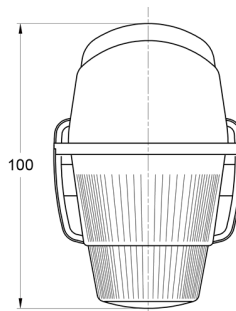

3122.0000200

Feu d'encombrement | rouge

EAN: 5414184560864

Caractéristiques

Couleur	Rouge	Montage	Montage en surface
Couleur lentille	Rouge	Poids (kg)	0,073 Kg
Côté montage	Arrière	Raccordement	N/A
Emballage	Vrac	Soquet	R 5W BA 15s
Fonctions	Feu de gabarit arrière	Source lumineuse	Halogène
Hauteur mm	75 mm	Watt	5 Watt
Homologation	ECE	À commander par	1
Longueur mm	100 mm		