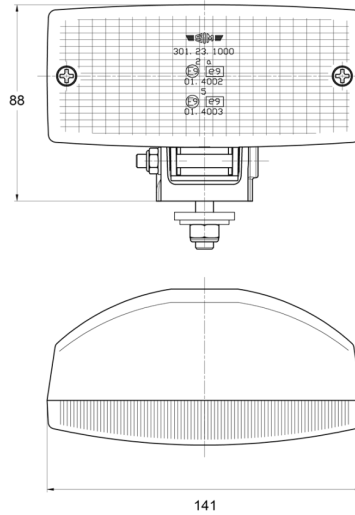

3123.000000

Feu de recul | halogène

EAN: 5414184560895

Caractéristiques

Couleur lentille	Blanc	Poids (kg)	0,24 Kg
Côté montage	Arrière	Raccordement	N/A
Emballage	Emballage POS	Source lumineuse	Halogène
Hauteur mm	88 mm	Type	Feux de recul
Homologation	ECE R23	Watt	21 Watt
Largeur mm	141 mm	À commander par	1
Montage	Boulon M8	Épaisseur mm	70 mm
Nombre de fonctions flash	N/A		