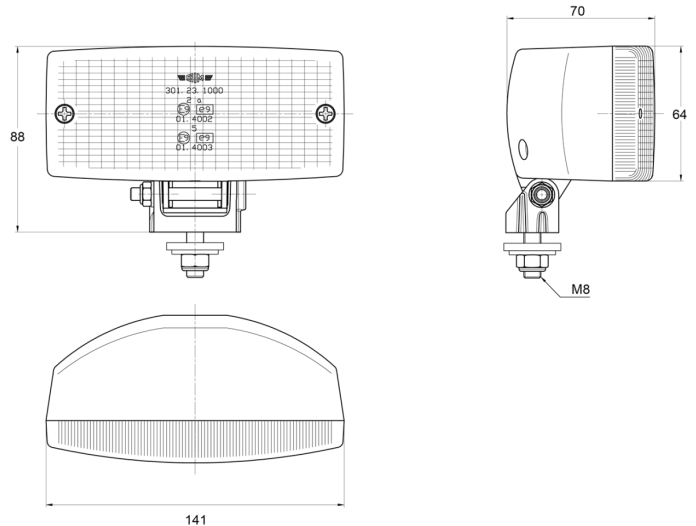

## Caractéristiques

Couleur lentille	Blanc
Côté montage	Arrière
Emballage	Emballage POS
Hauteur mm	88 mm
Homologation	ECE R23
Largeur mm	141 mm
Montage	Boulon M8
Nombre de fonctions flash	N/A

Poids (kg)	0,24 Kg
Raccordement	N/A
Source lumineuse	Halogène
Type	Feux de recul
Watt	21 Watt
À commander par	1
Épaisseur mm	70 mm