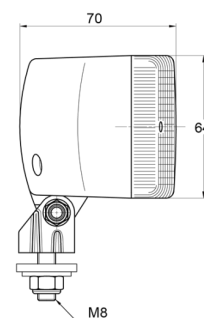

3123.000000

Feu de recul | halogène

EAN: 5414184560895

Caractéristiques

Couleur lentille	Blanc	Poids (kg)	0,24 Kg
Côté montage	Arrière	Raccordement	N/A
Emballage	Emballage POS	Source lumineuse	Halogène
Hauteur mm	88 mm	Type	Feux de recul
Homologation	ECE R23	Watt	21 Watt
Largeur mm	141 mm	À commander par	1
Montage	Boulon M8	Épaisseur mm	70 mm
Nombre de fonctions flash	N/A		