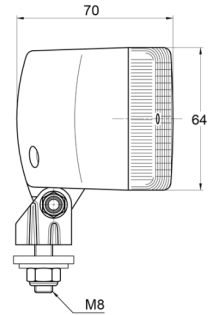

3123.000000

Feu de recul | halogène

EAN: 5414184560895

Caractéristiques

Couleur lentille	Blanc	Poids (kg)	0,24 Kg
Côté montage	Arrière	Raccordement	N/A
Emballage	Emballage POS	Source lumineuse	Halogène
Hauteur mm	88 mm	Type	Feux de recul
Homologation	ECE R23	Watt	21 Watt
Largeur mm	141 mm	À commander par	1
Montage	Boulon M8	Épaisseur mm	70 mm
Nombre de fonctions flash	N/A		