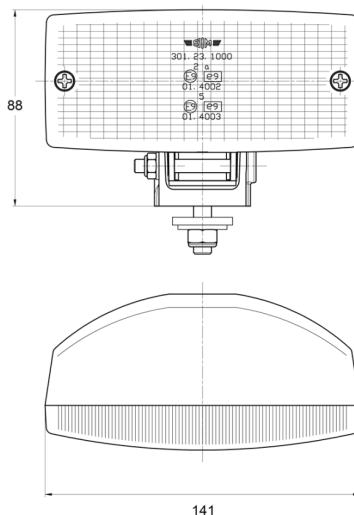

3123.000000

Feu de recul | halogène

EAN: 5414184560895

Caractéristiques

Couleur lentille	Blanc	Poids (kg)	0,24 Kg
Côté montage	Arrière	Raccordement	N/A
Emballage	Emballage POS	Source lumineuse	Halogène
Hauteur mm	88 mm	Type	Feux de recul
Homologation	ECE R23	Watt	21 Watt
Largeur mm	141 mm	À commander par	1
Montage	Boulon M8	Épaisseur mm	70 mm
Nombre de fonctions flash	N/A		