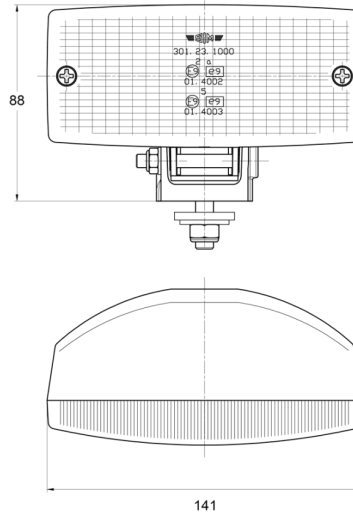

3123.000000

Feu de recul | halogène

EAN: 5414184560895

Caractéristiques

Couleur lentille	Blanc	Poids (kg)	0,24 Kg
Côté montage	Arrière	Raccordement	N/A
Emballage	Emballage POS	Source lumineuse	Halogène
Hauteur mm	88 mm	Type	Feux de recul
Homologation	ECE R23	Watt	21 Watt
Largeur mm	141 mm	À commander par	1
Montage	Boulon M8	Épaisseur mm	70 mm
Nombre de fonctions flash	N/A		