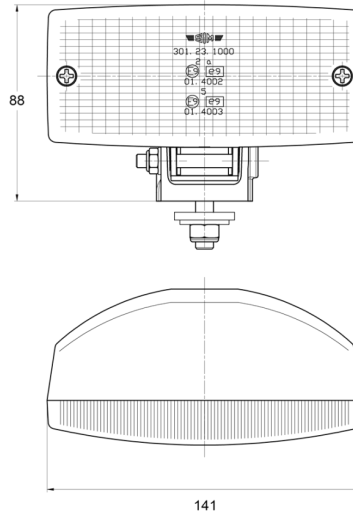

FEUX AVANT ET ARRIÈRE

3123.0000200

Feu anti brouillard | halogène | rectangulaire

EAN: 5414184560925

Caractéristiques

Couleur lentille	Rouge	Poids (kg)	0,24 Kg
Côté montage	Arrière	Raccordement	N/A
Emballage	Emballage POS	Source lumineuse	Halogène
Hauteur mm	88 mm	Type	Feux anti brouillard arrière
Homologation	ECE R38	Watt	21 Watt
Largeur mm	141 mm	À commander par	1
Montage	Boulon M8	Épaisseur mm	70 mm
Nombre de fonctions flash	N/A		