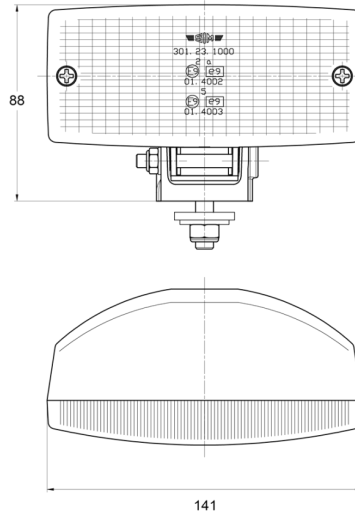

## Caractéristiques

Couleur lentille	Rouge	Poids (kg)	0,24 Kg
Côté montage	Arrière	Raccordement	N/A
Emballage	Emballage POS	Source lumineuse	Halogène
Hauteur mm	88 mm	Type	Feux anti brouillard arrière
Homologation	ECE R38	Watt	21 Watt
Largeur mm	141 mm	À commander par	1
Montage	Boulon M8	Épaisseur mm	70 mm
Nombre de fonctions flash	N/A		