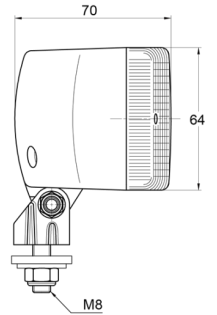

## Caractéristiques

Couleur lentille	Rouge	Poids (kg)	0,24 Kg
Côté montage	Arrière	Raccordement	N/A
Emballage	Emballage POS	Source lumineuse	Halogène
Hauteur mm	88 mm	Type	Feux anti brouillard arrière
Homologation	ECE R38	Watt	21 Watt
Largeur mm	141 mm	À commander par	1
Montage	Boulon M8	Épaisseur mm	70 mm
Nombre de fonctions flash	N/A		