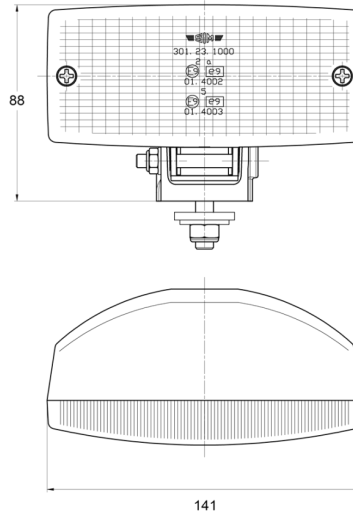

FEUX AVANT ET ARRIÈRE

3123.0000400

Feu de position | halogène | jaune

EAN: 5414184563124

Caractéristiques

Couleur lentille	Jaune	Raccordement	N/A
Côté montage	Devant	Soquet	P21W-BA15s
Emballage	Emballage POS	Source lumineuse	Halogène
Hauteur mm	88 mm	Type	Feux avants
Largeur mm	141 mm	Watt	21 Watt
Montage	Boulon M8	À commander par	1
Nombre de fonctions flash	N/A	Épaisseur mm	70 mm
Poids (kg)	0,24 Kg		