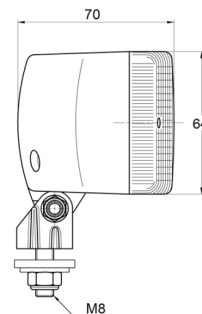

FEUX AVANT ET ARRIÈRE

3123.0000400

Feu de position | halogène | jaune

EAN: 5414184563124

Caractéristiques

Couleur lentille	Jaune	Raccordement	N/A
Côté montage	Devant	Soquet	P21W-BA15s
Emballage	Emballage POS	Source lumineuse	Halogène
Hauteur mm	88 mm	Type	Feux avants
Largeur mm	141 mm	Watt	21 Watt
Montage	Boulon M8	À commander par	1
Nombre de fonctions flash	N/A	Épaisseur mm	70 mm
Poids (kg)	0,24 Kg		