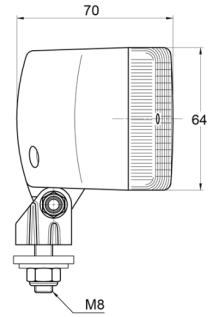

FEUX AVANT ET ARRIÈRE

3123.0000400

Feu de position | halogène | jaune

EAN: 5414184563124

Caractéristiques

Couleur lentille	Jaune	Raccordement	N/A
Côté montage	Devant	Soquet	P21W-BA15s
Emballage	Emballage POS	Source lumineuse	Halogène
Hauteur mm	88 mm	Type	Feux avants
Largeur mm	141 mm	Watt	21 Watt
Montage	Boulon M8	À commander par	1
Nombre de fonctions flash	N/A	Épaisseur mm	70 mm
Poids (kg)	0,24 Kg		