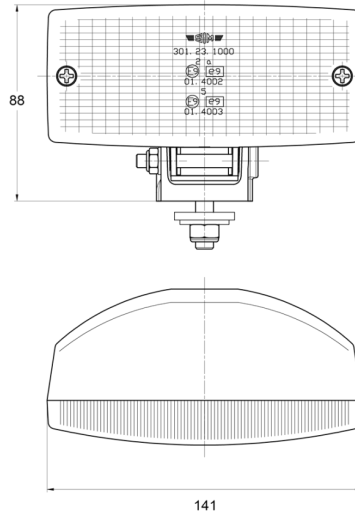

FEUX AVANT ET ARRIÈRE

3123.0000400

Feu de position | halogène | jaune

EAN: 5414184563124

Caractéristiques

Couleur lentille	Jaune	Raccordement	N/A
Côté montage	Devant	Soquet	P21W-BA15s
Emballage	Emballage POS	Source lumineuse	Halogène
Hauteur mm	88 mm	Type	Feux avants
Largeur mm	141 mm	Watt	21 Watt
Montage	Boulon M8	À commander par	1
Nombre de fonctions flash	N/A	Épaisseur mm	70 mm
Poids (kg)	0,24 Kg		