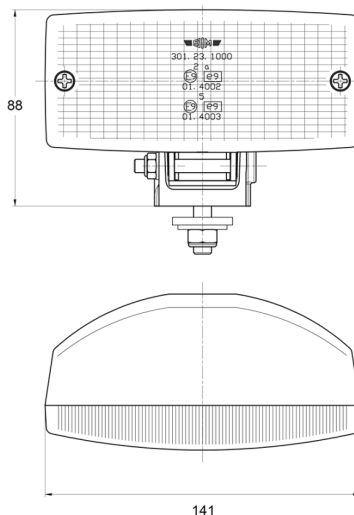

FEUX AVANT ET ARRIÈRE

3123.0000400

Feu de position | halogène | jaune

EAN: 5414184563124

Caractéristiques

Couleur lentille	Jaune	Raccordement	N/A
Côté montage	Devant	Soquet	P21W-BA15s
Emballage	Emballage POS	Source lumineuse	Halogène
Hauteur mm	88 mm	Type	Feux avants
Largeur mm	141 mm	Watt	21 Watt
Montage	Boulon M8	À commander par	1
Nombre de fonctions flash	N/A	Épaisseur mm	70 mm
Poids (kg)	0,24 Kg		