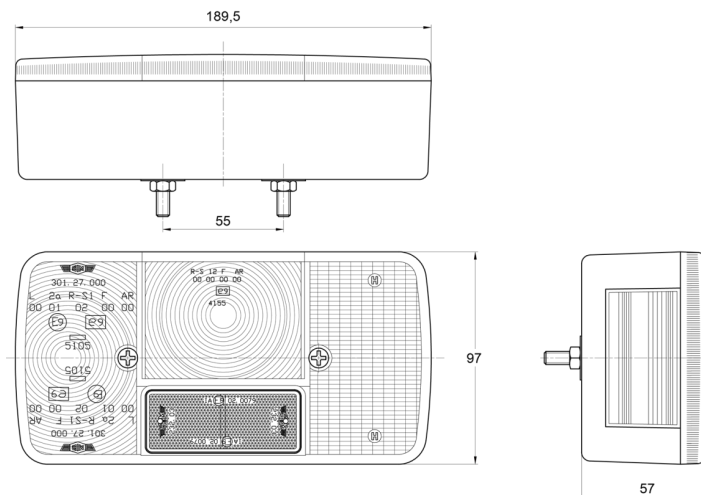

# FEUX AVANT ET ARRIÈRE

3127.000000

Feu arrière | halgène | droite | 12-24V

EAN: 5414184550148

## Caractéristiques

Contient Clignoteur	Oui	Longueur mm	189,5 mm
Contient Feu de recul	Oui	Montage	Montage en surface
Contient pas de Catadioptré triangulaire	Oui	Poids (kg)	0,3 Kg
Contient Éclairage de plaque - latéral	Oui	Position-Stop	Oui
Couleur	Orange/rouge/blanc	Raccordement	Passe-fils
Couleur lentille	Orange/rouge/blanc	Soquet	P21W-BA15s/P21/5W-BAY 15d
Côté montage	Arrière - Droite	Source lumineuse	Halogène
Emballage	Emballage POS	Tension	12V - 24V
Hauteur mm	97 mm	Type	Feux arrières
Homologation	ECE	À commander par	1
Livré avec	Écrous de fixation	Épaisseur mm	57 mm