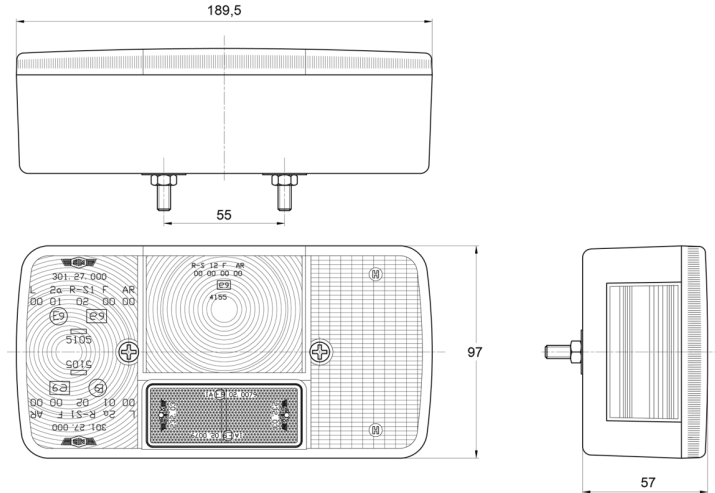

# FEUX AVANT ET ARRIÈRE

3127.000000

Feu arrière | halgène | droite | 12-24V

EAN: 5414184550148

## Caractéristiques

Contient Clignoteur	Oui	Longueur mm	189,5 mm
Contient Feu de recul	Oui	Montage	Montage en surface
Contient pas de Catadioptré triangulaire	Oui	Poids (kg)	0,3 Kg
Contient Éclairage de plaque - latéral	Oui	Position-Stop	Oui
Couleur	Orange/rouge/blanc	Raccordement	Passe-fils
Couleur lentille	Orange/rouge/blanc	Soquet	P21W-BA15s/P21/5W-BAY 15d
Côté montage	Arrière - Droite	Source lumineuse	Halogène
Emballage	Emballage POS	Tension	12V - 24V
Hauteur mm	97 mm	Type	Feux arrières
Homologation	ECE	À commander par	1
Livré avec	Écrous de fixation	Épaisseur mm	57 mm