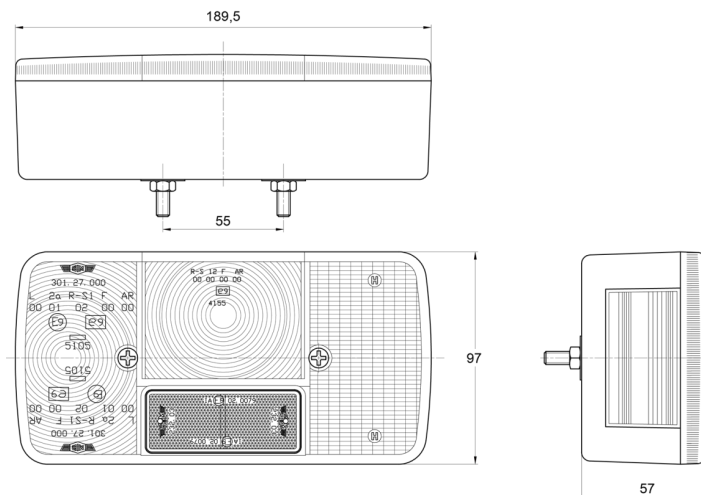

FEUX AVANT ET ARRIÈRE

3127.000000

Feu arrière | halgène | droite | 12-24V

EAN: 5414184550148

Caractéristiques

Contient Clignoteur	Oui	Longueur mm	189,5 mm
Contient Feu de recul	Oui	Montage	Montage en surface
Contient pas de Catadioptré triangulaire	Oui	Poids (kg)	0,3 Kg
Contient Éclairage de plaque - latéral	Oui	Position-Stop	Oui
Couleur	Orange/rouge/blanc	Raccordement	Passe-fils
Couleur lentille	Orange/rouge/blanc	Soquet	P21W-BA15s/P21/5W-BAY 15d
Côté montage	Arrière - Droite	Source lumineuse	Halogène
Emballage	Emballage POS	Tension	12V - 24V
Hauteur mm	97 mm	Type	Feux arrières
Homologation	ECE	À commander par	1
Livré avec	Écrous de fixation	Épaisseur mm	57 mm