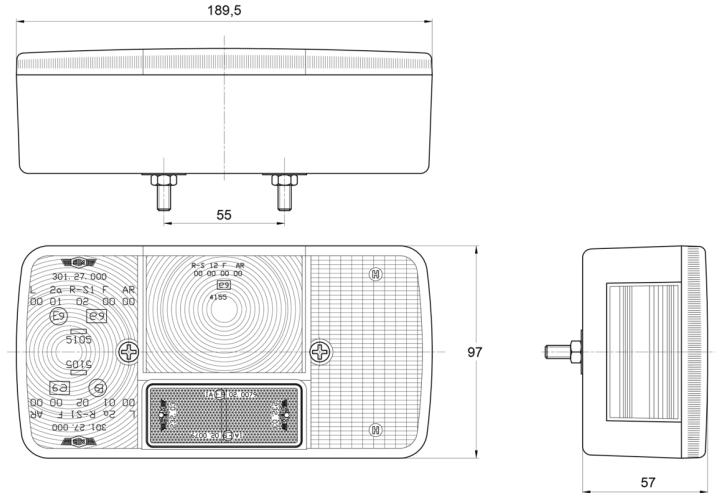

FEUX AVANT ET ARRIÈRE

3127.000000

Feu arrière | halgène | droite | 12-24V

EAN: 5414184550148

Caractéristiques

Contient Clignoteur	Oui	Longueur mm	189,5 mm
Contient Feu de recul	Oui	Montage	Montage en surface
Contient pas de Catadioptré triangulaire	Oui	Poids (kg)	0,3 Kg
Contient Éclairage de plaque - latéral	Oui	Position-Stop	Oui
Couleur	Orange/rouge/blanc	Raccordement	Passe-fils
Couleur lentille	Orange/rouge/blanc	Soquet	P21W-BA15s/P21/5W-BAY 15d
Côté montage	Arrière - Droite	Source lumineuse	Halogène
Emballage	Emballage POS	Tension	12V - 24V
Hauteur mm	97 mm	Type	Feux arrières
Homologation	ECE	À commander par	1
Livré avec	Écrous de fixation	Épaisseur mm	57 mm